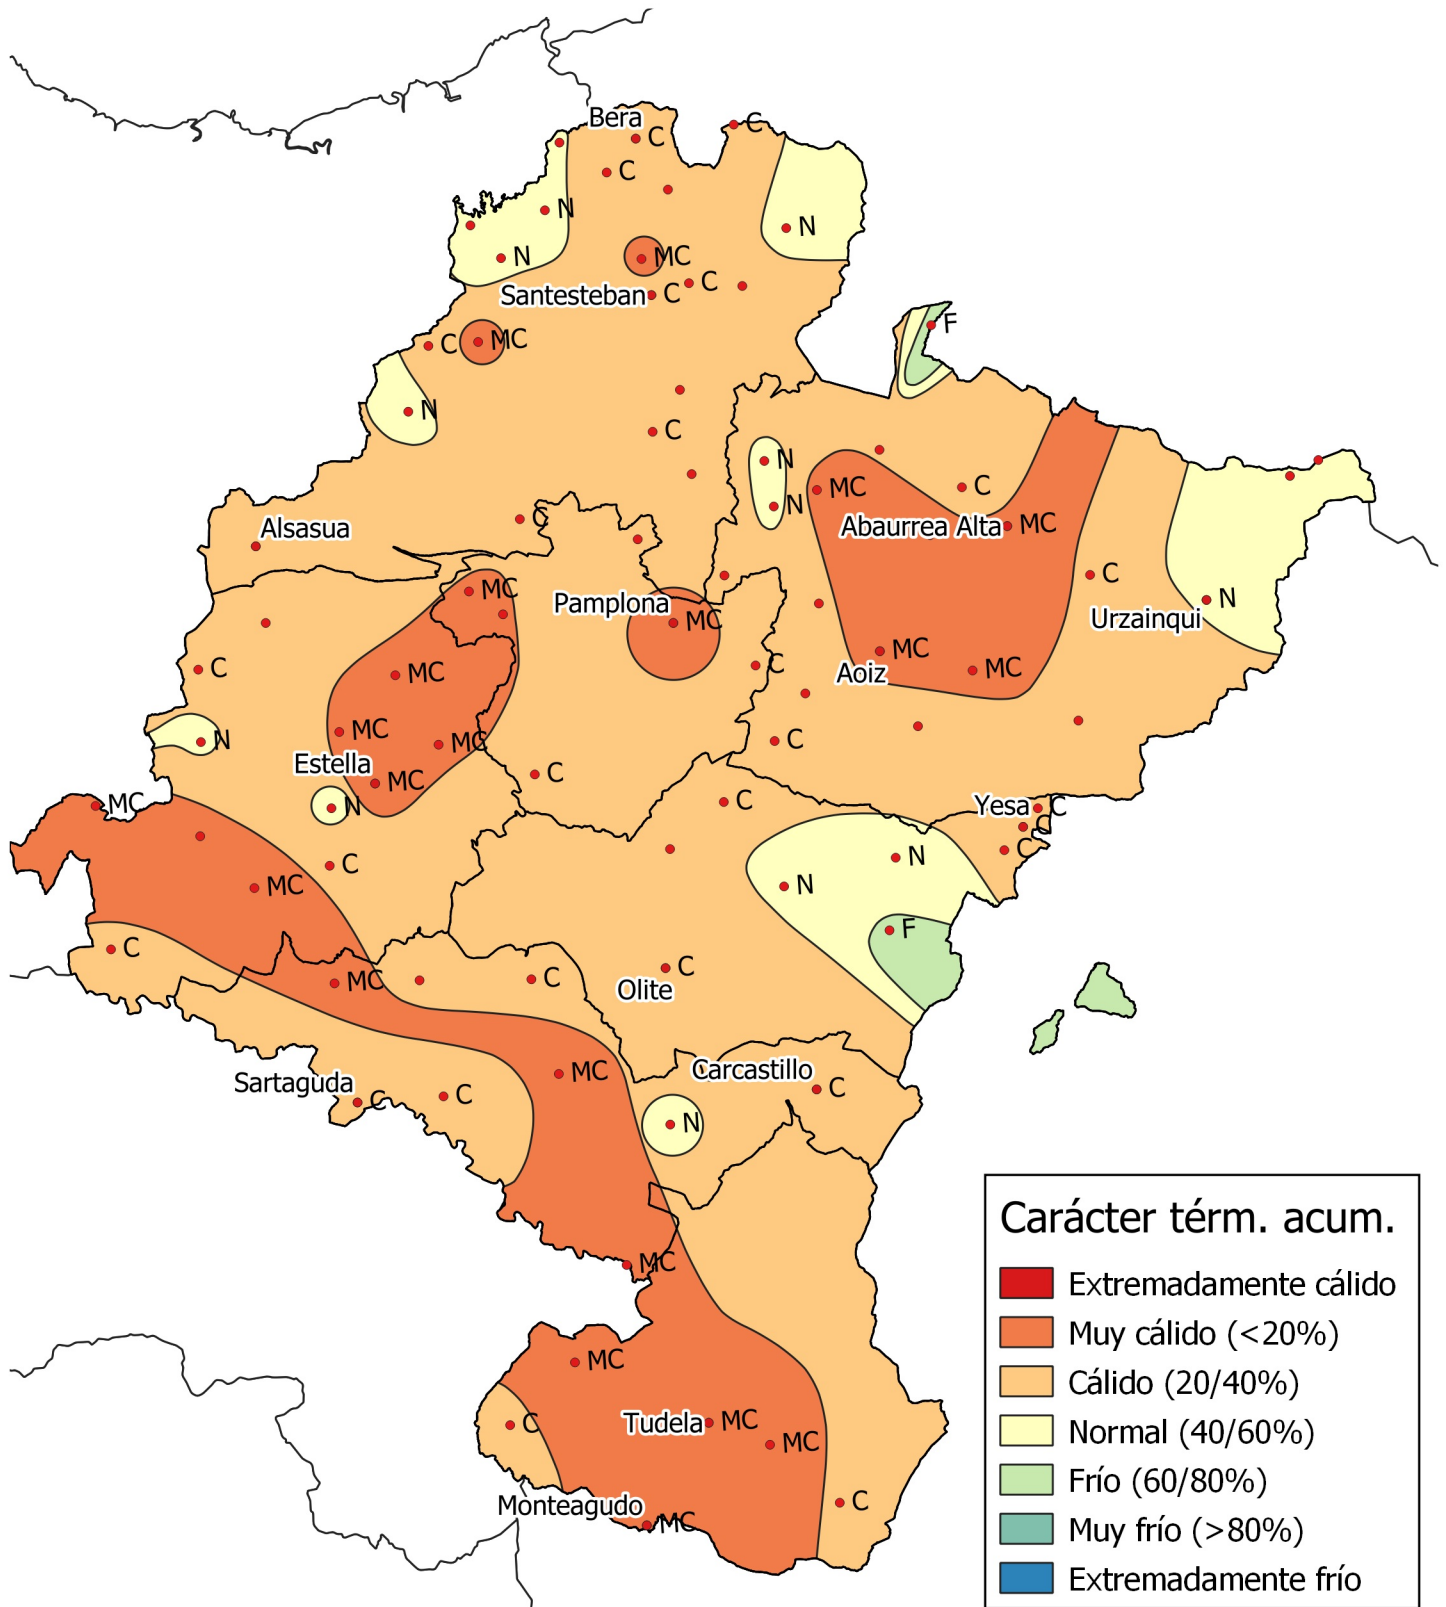

Análisis de frecuencias de temperatura acumulada. Período desde el 1 de Septiembre de 2021 hasta el 28 de Febrero de 2022

0 10 20 30 km

1:800000

Gobierno de
Navarra