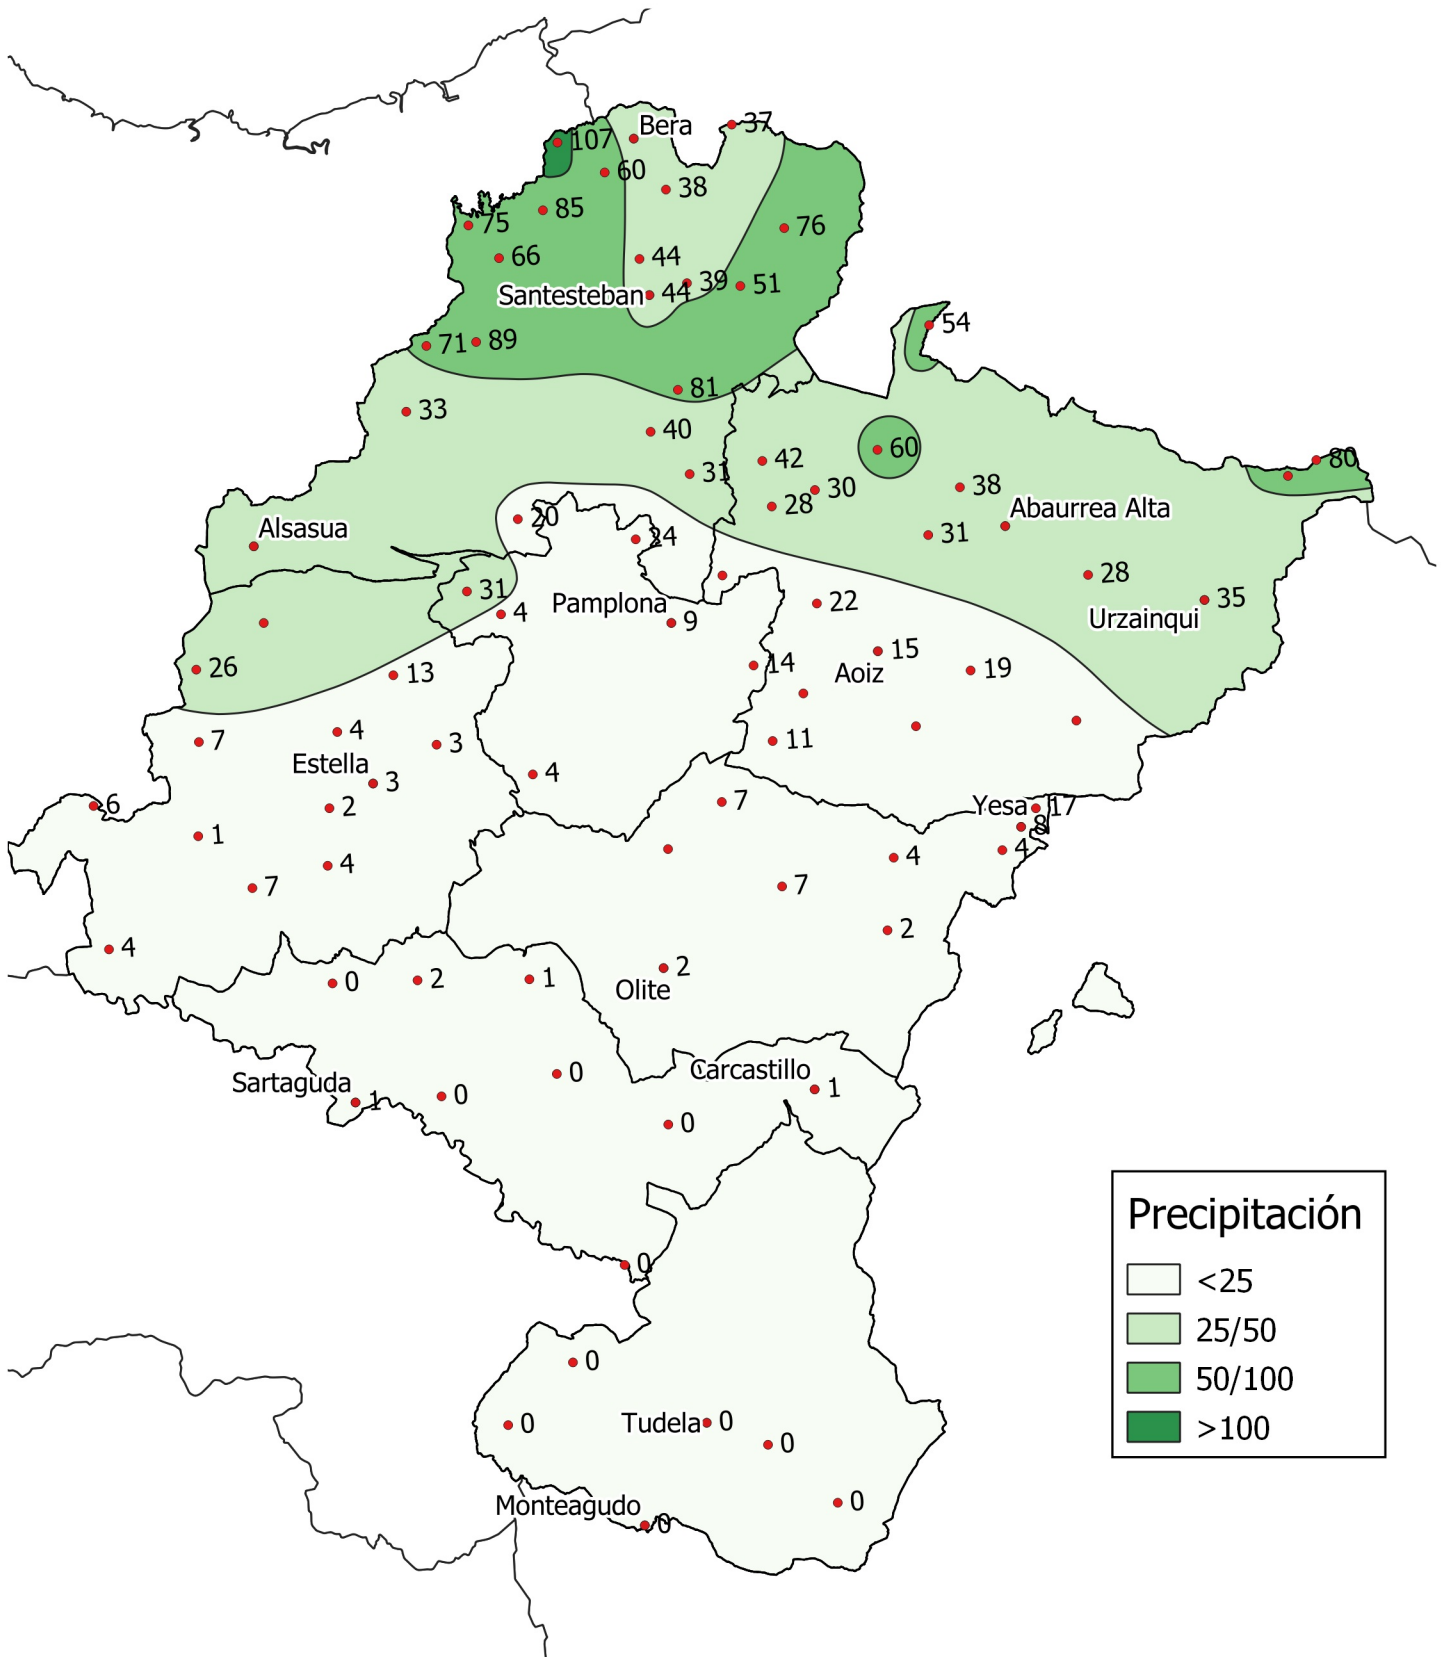

Precipitación (en mm.). Febrero 2022

0 10 20 30 km

1:800000

Gobierno de Navarra