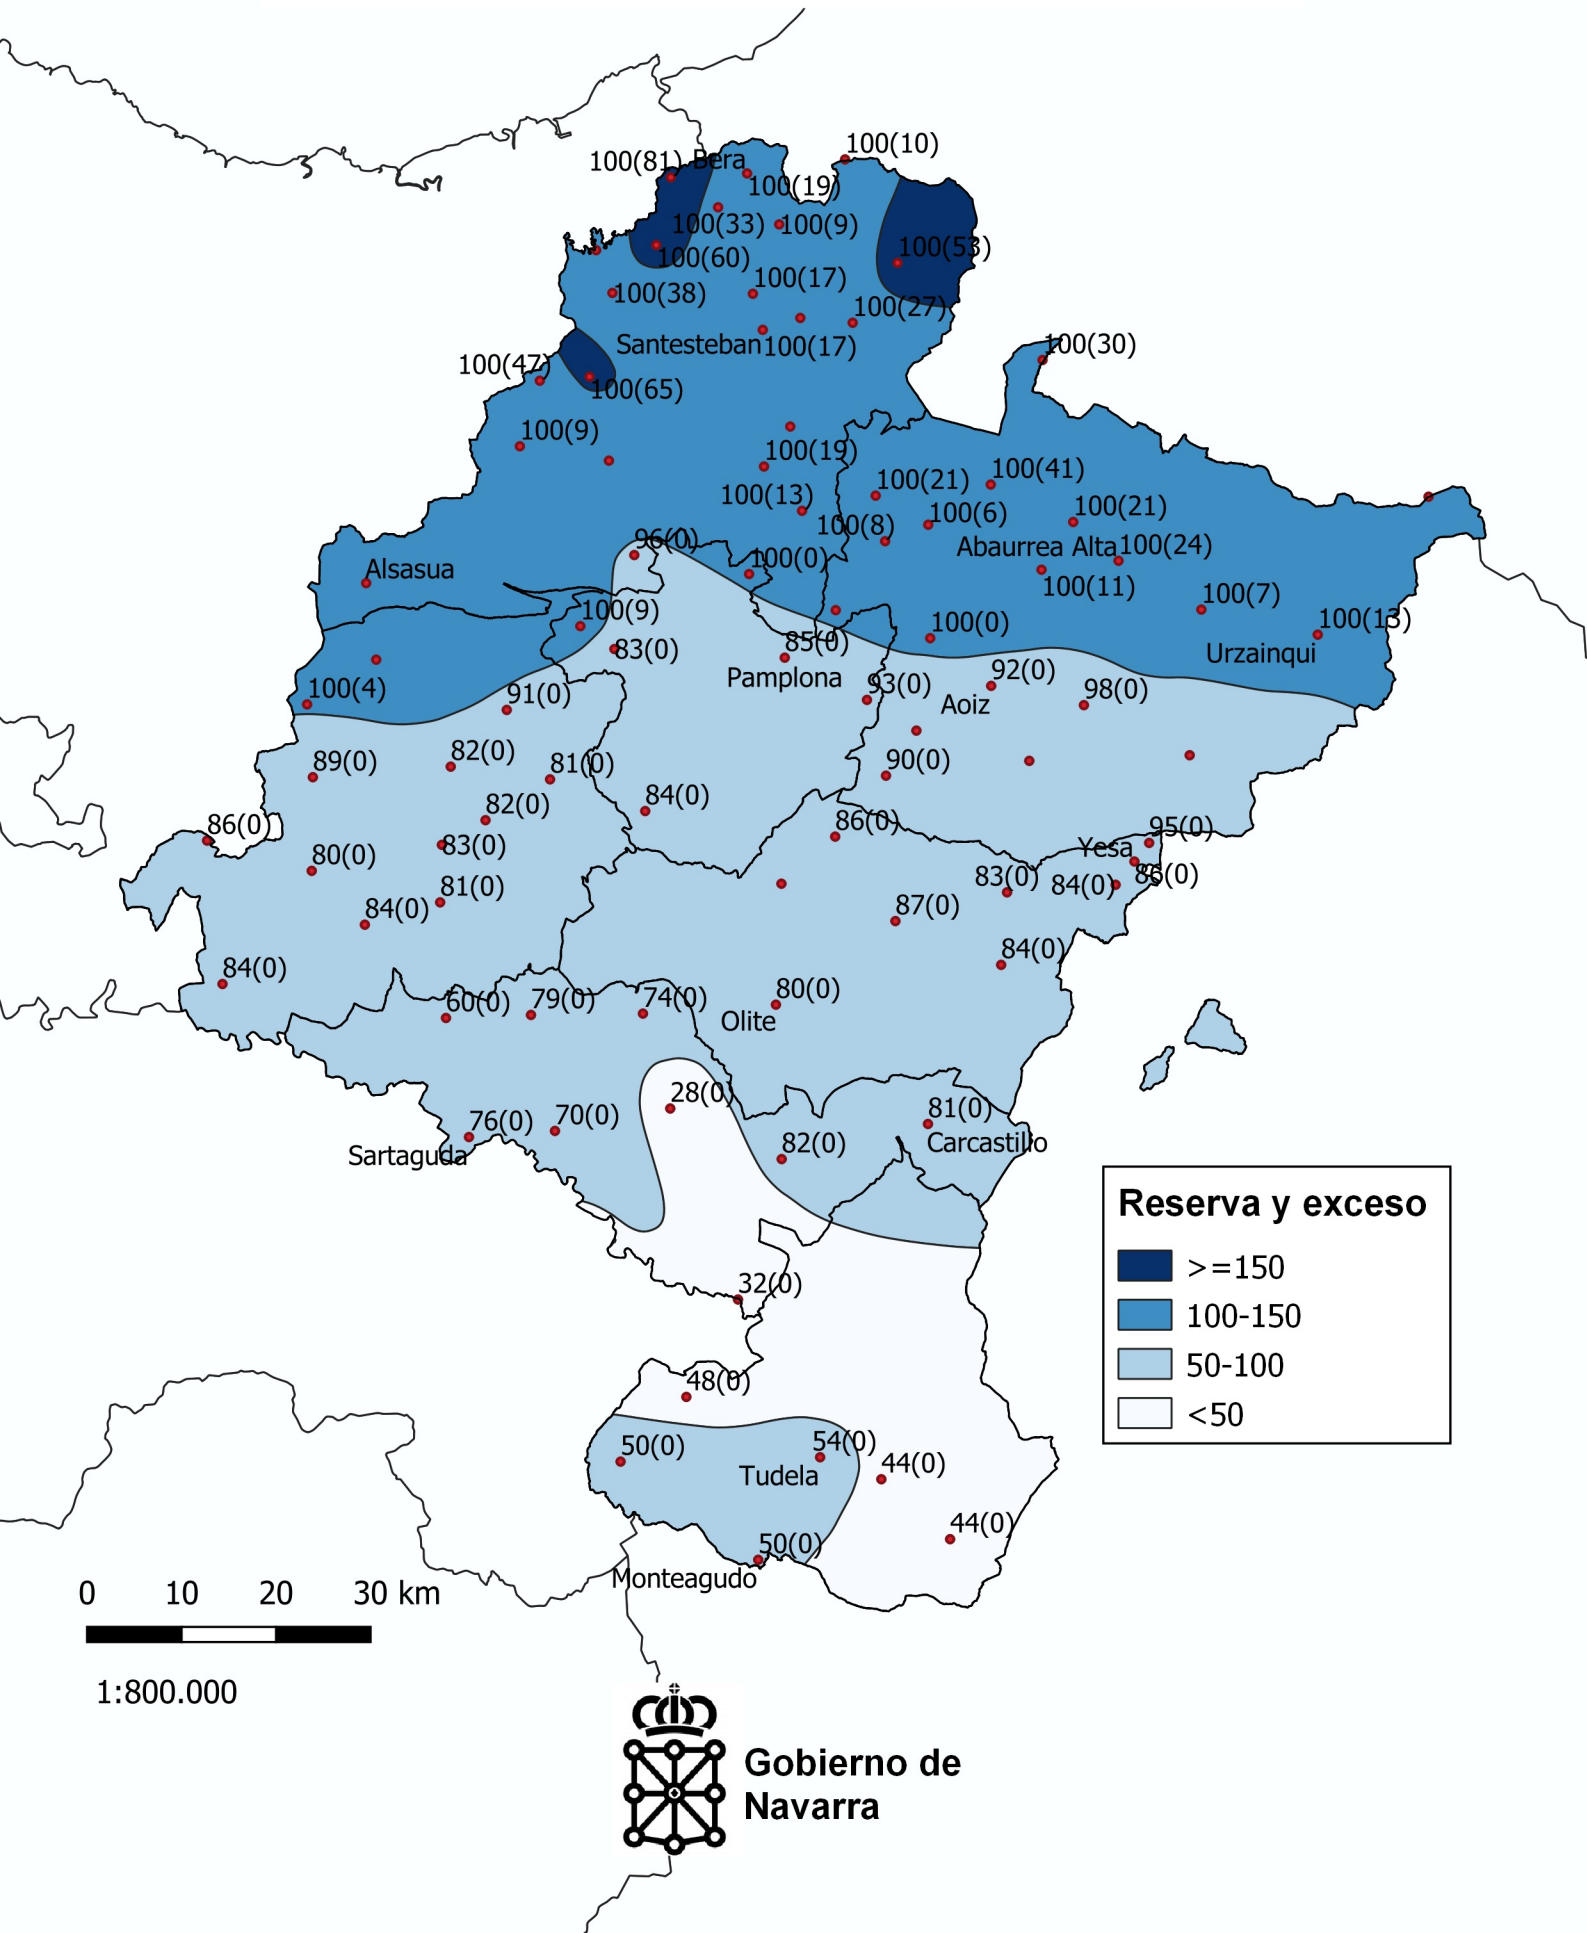

Reserva en el suelo y exceso (en mm.) al final de Febrero de 2022.

100(81) Bera
100(19)
100(33) 100(9)
100(60)
100(38) 100(17)
100(27)
100(17) Santesteban
100(47) 100(65)
100(9)

Alsasua

Pamplona

Abaurrea Alta 100(24)

Urzainqui

Aoiz

Yesa

Olite

Carcastillo

Saragüeta

Tudela

Monteagudo