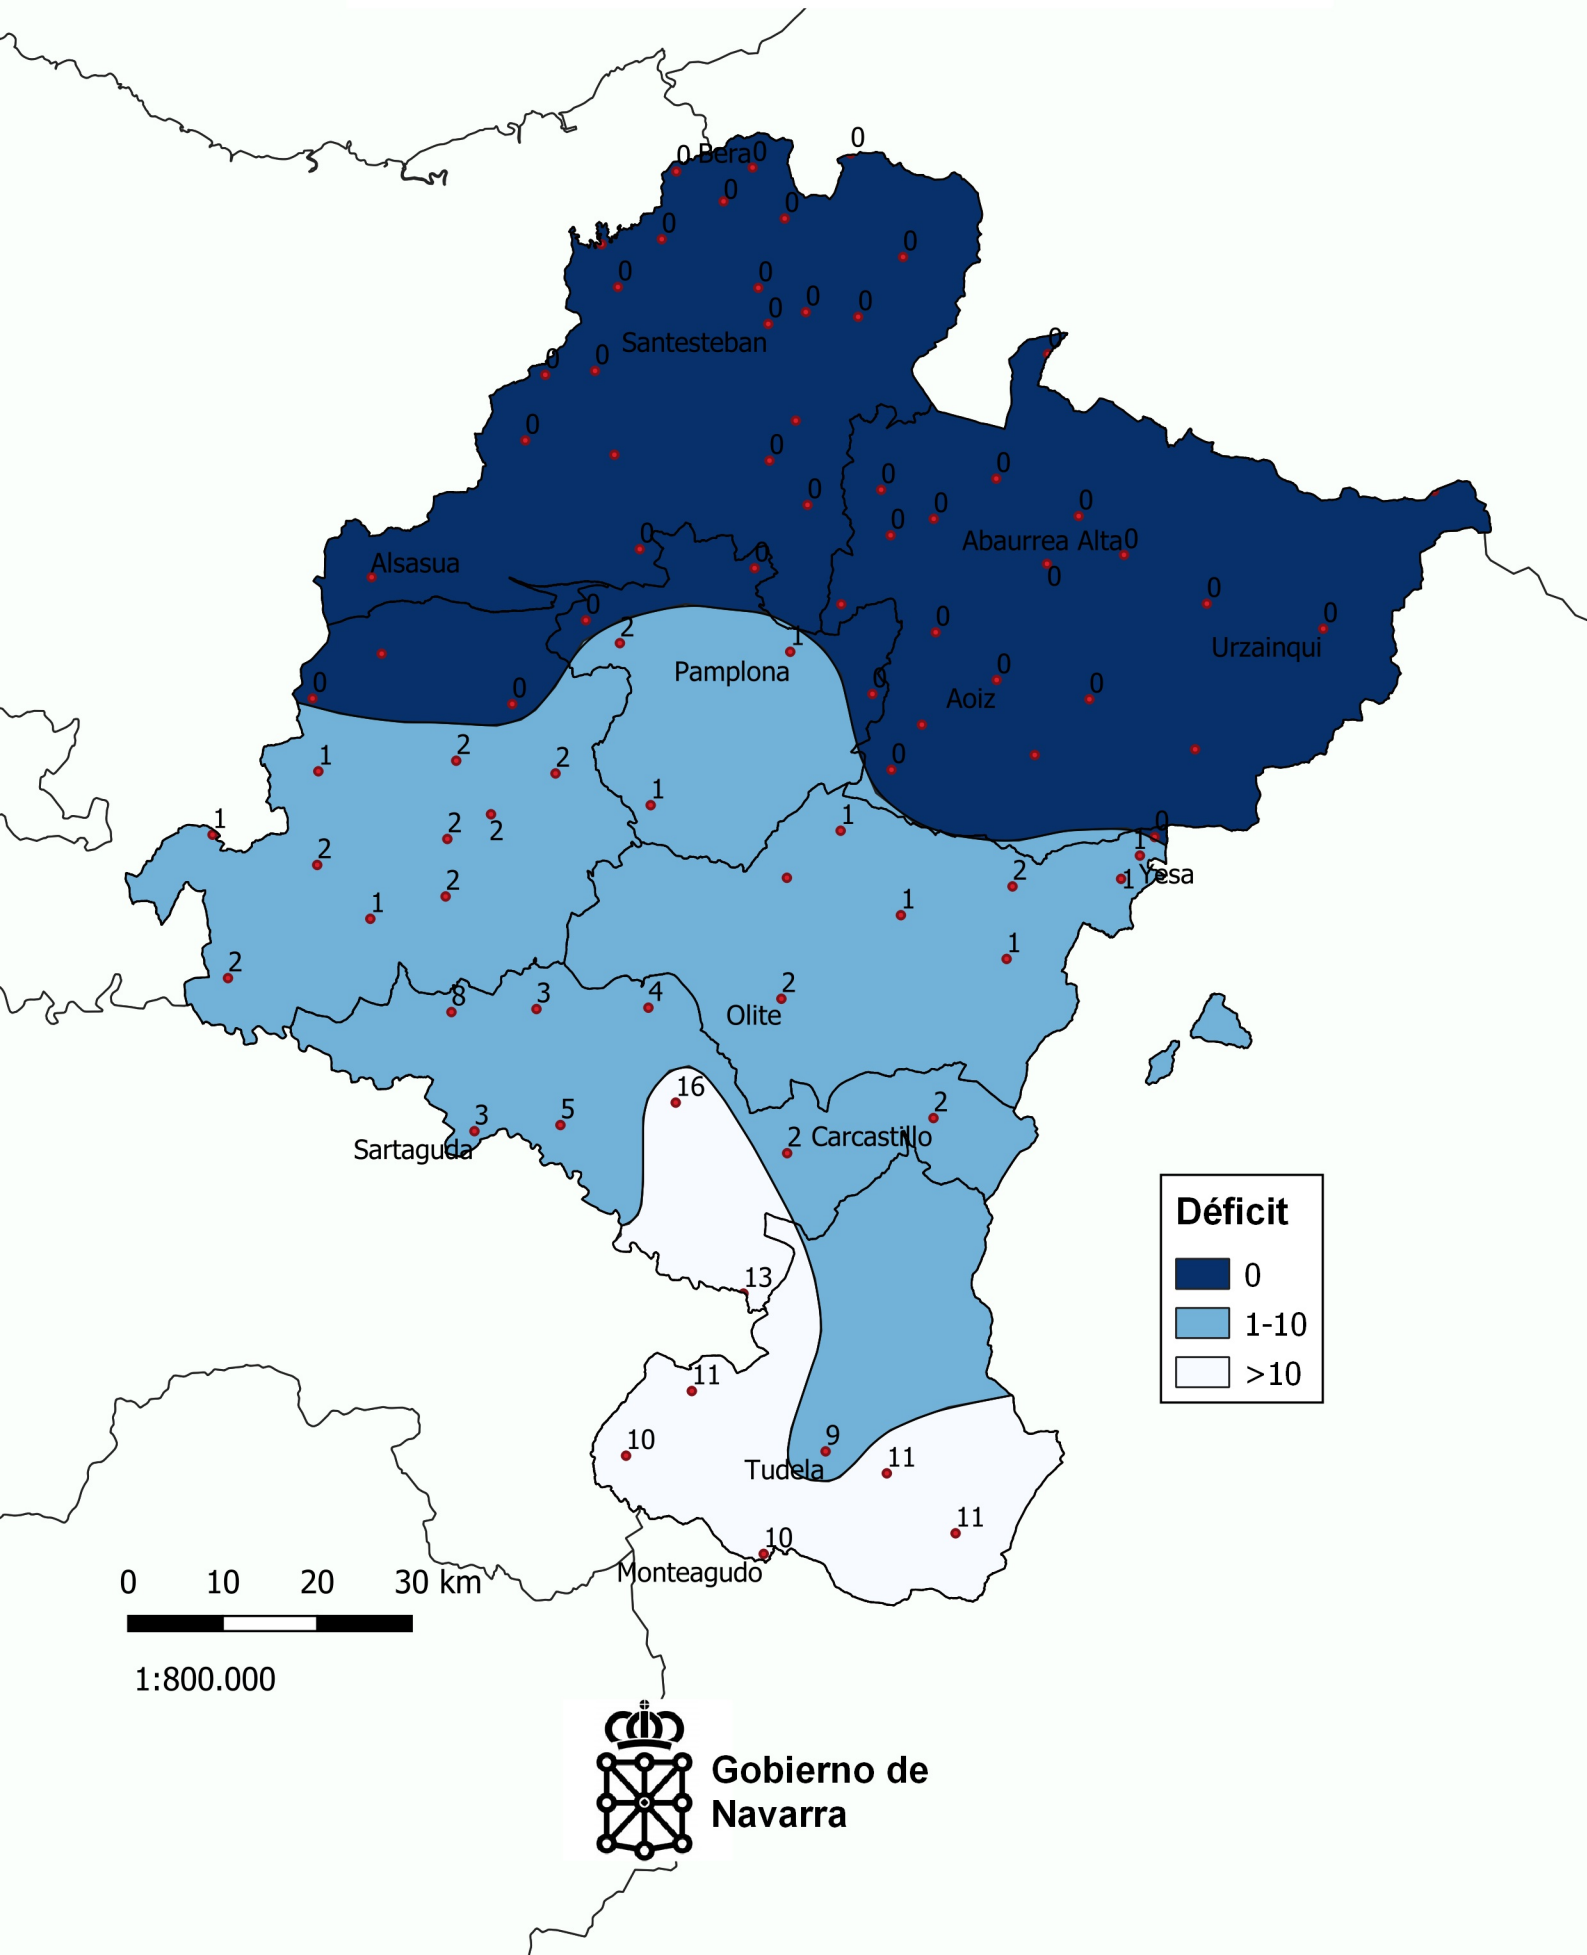

Déficit (en mm.). Febrero 2022.

0 10 20 30 km

1:800.000

Gobierno de Navarra