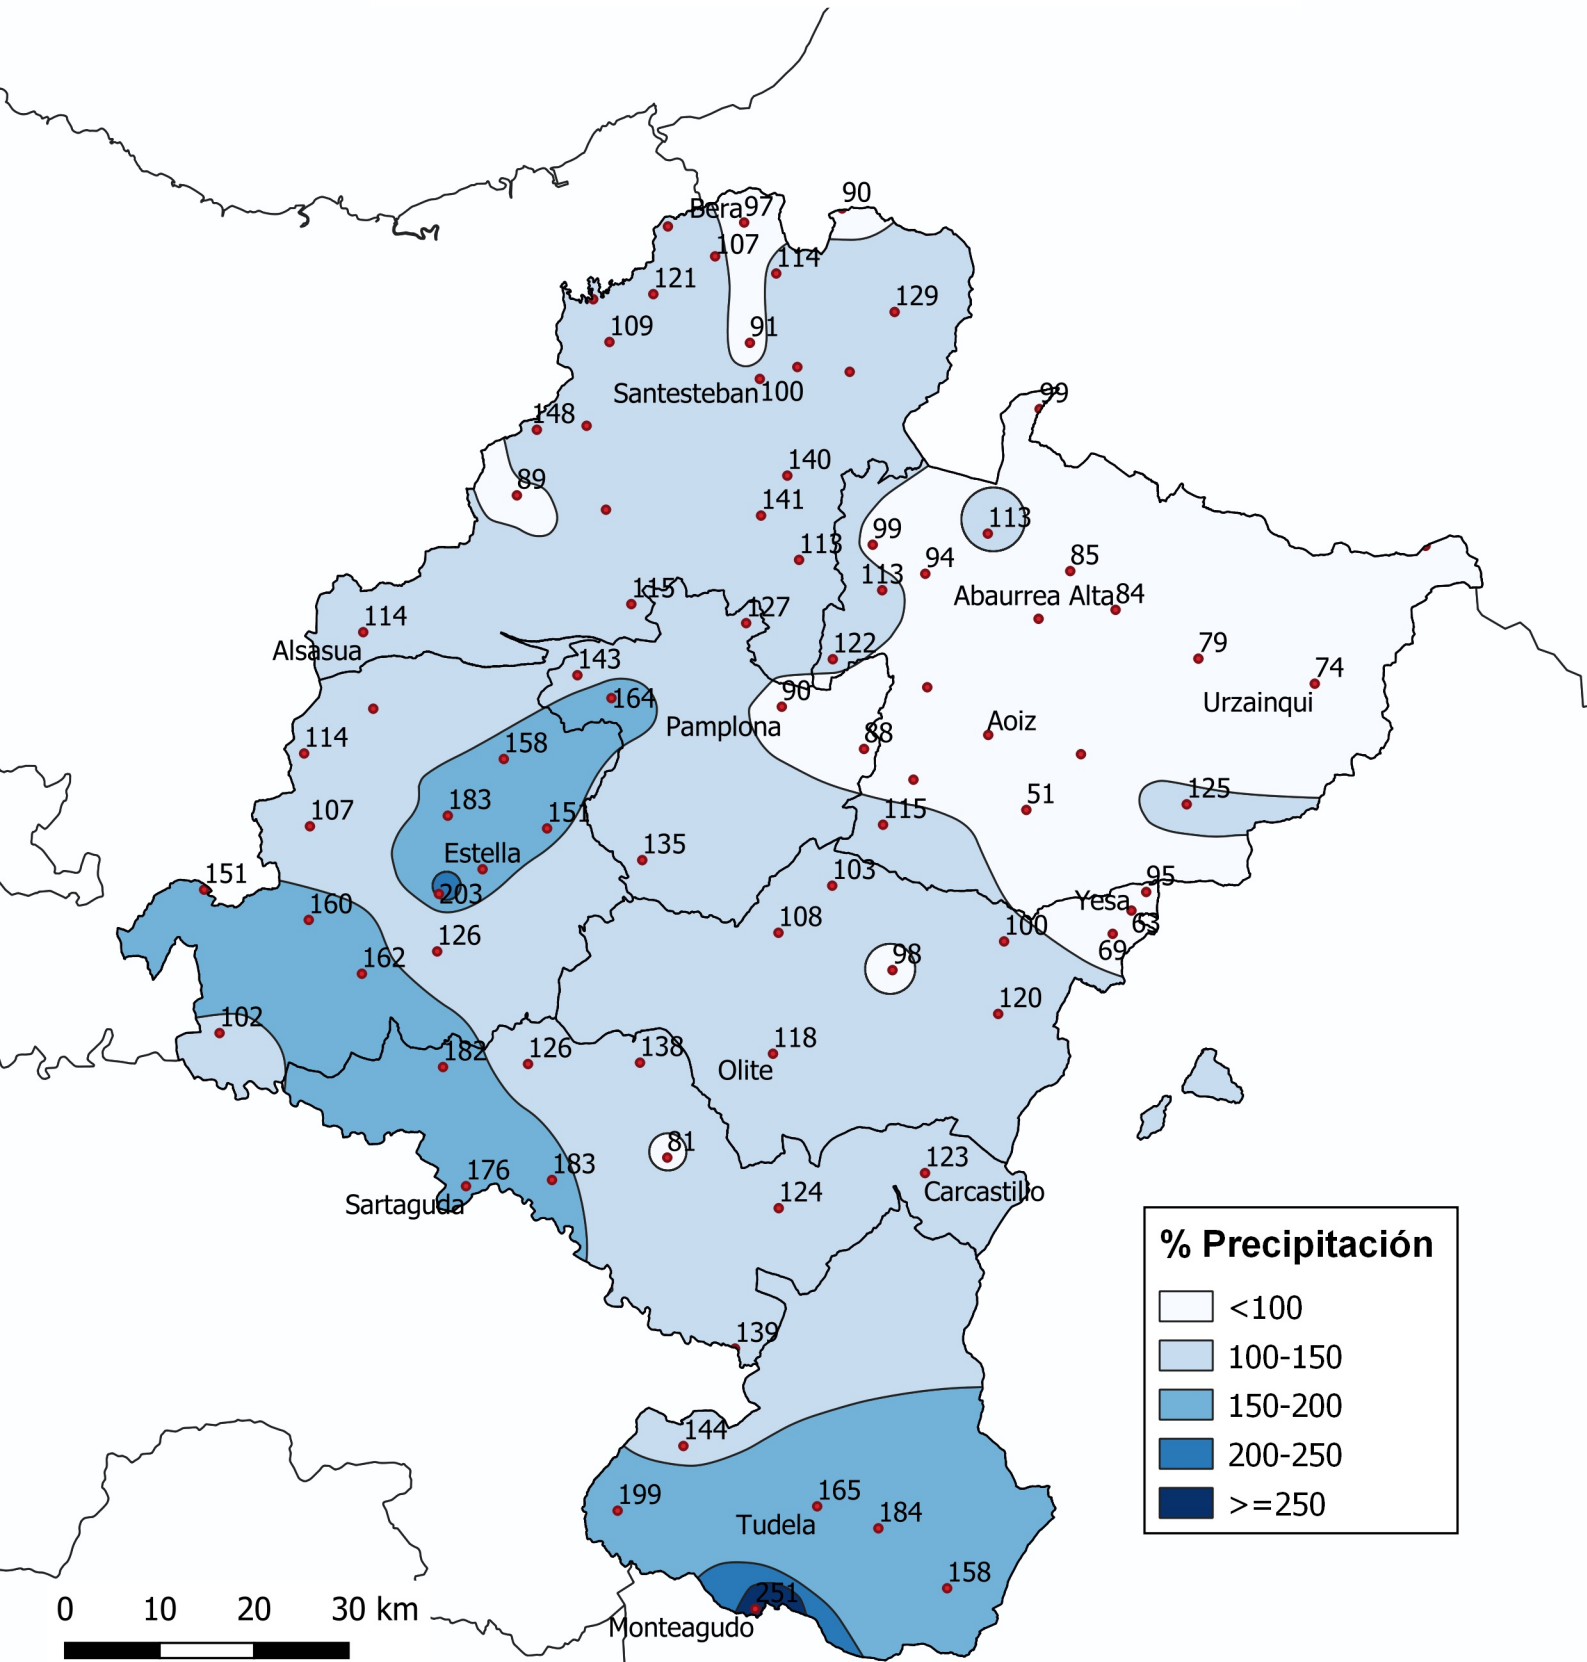

Porcentaje de precipitación respecto a la Media Histórica. Marzo 2022.

0 10 20 30 km

1:800.000

Gobierno de Navarra