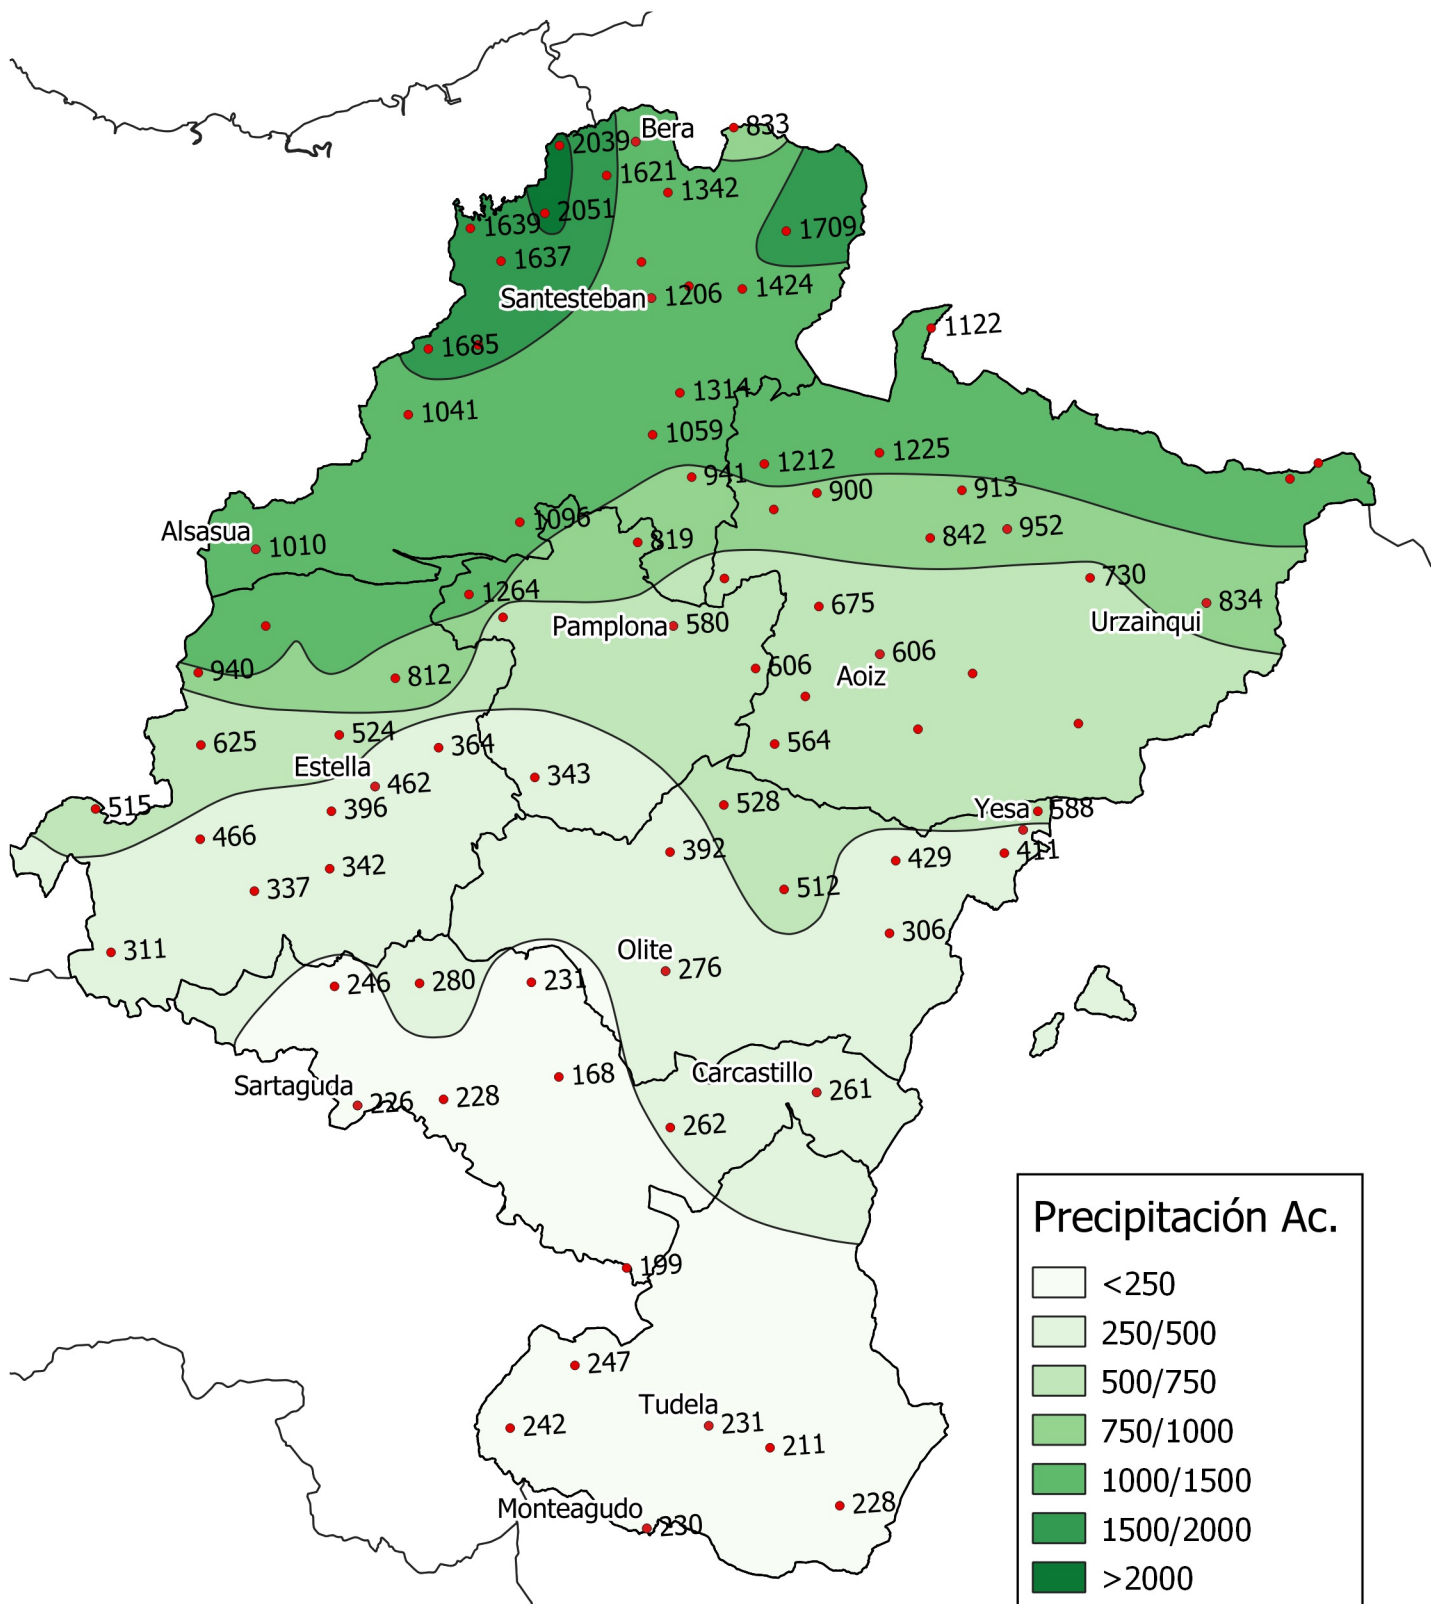

Precipitación acumulada (en mm.) desde el 1 de Septiembre de 2021 hasta el 31 de Marzo de 2022

0 10 20 30 km

1:800000

Gobierno de Navarra