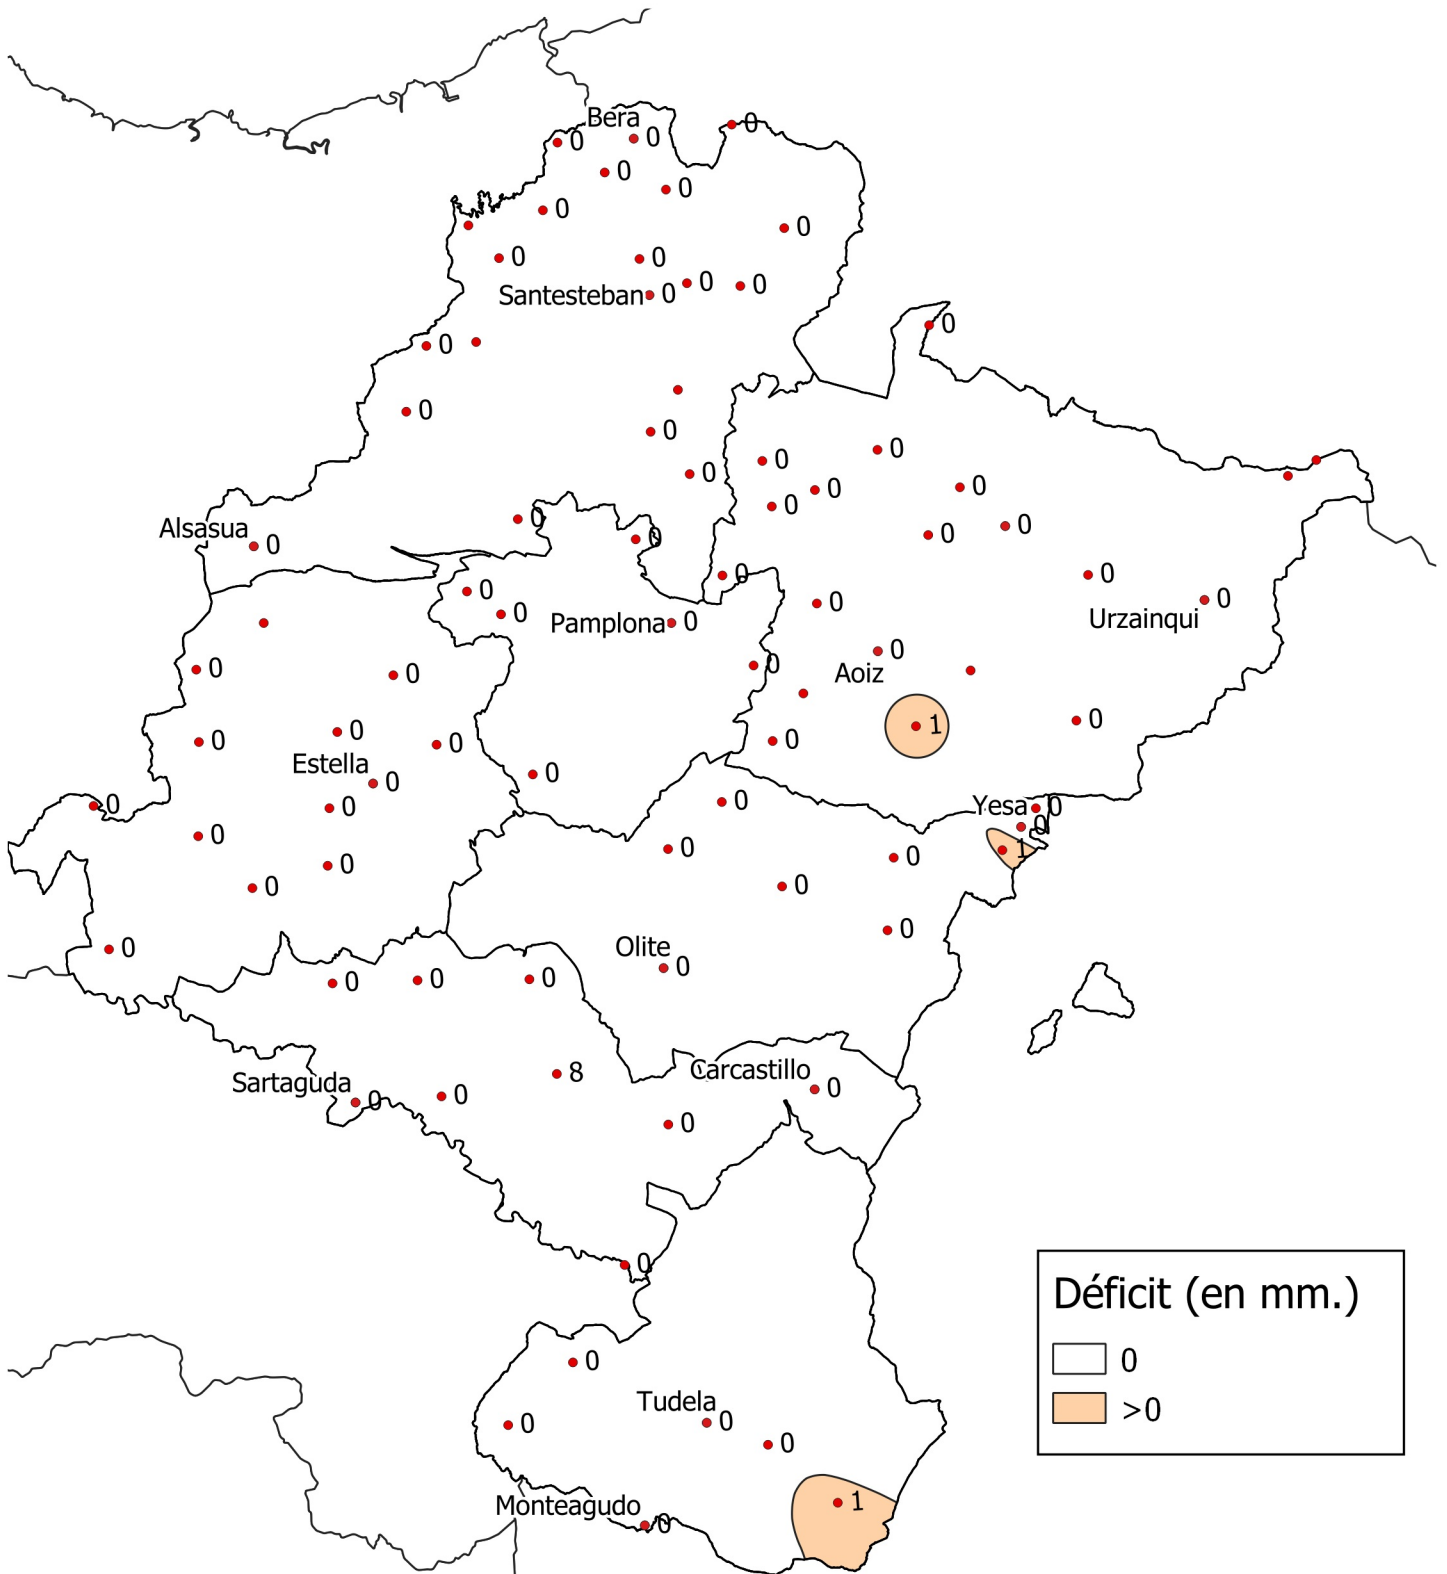

Déficit (en mm.). Marzo 2022

0 10 20 30 km

1:800000

Gobierno de Navarra