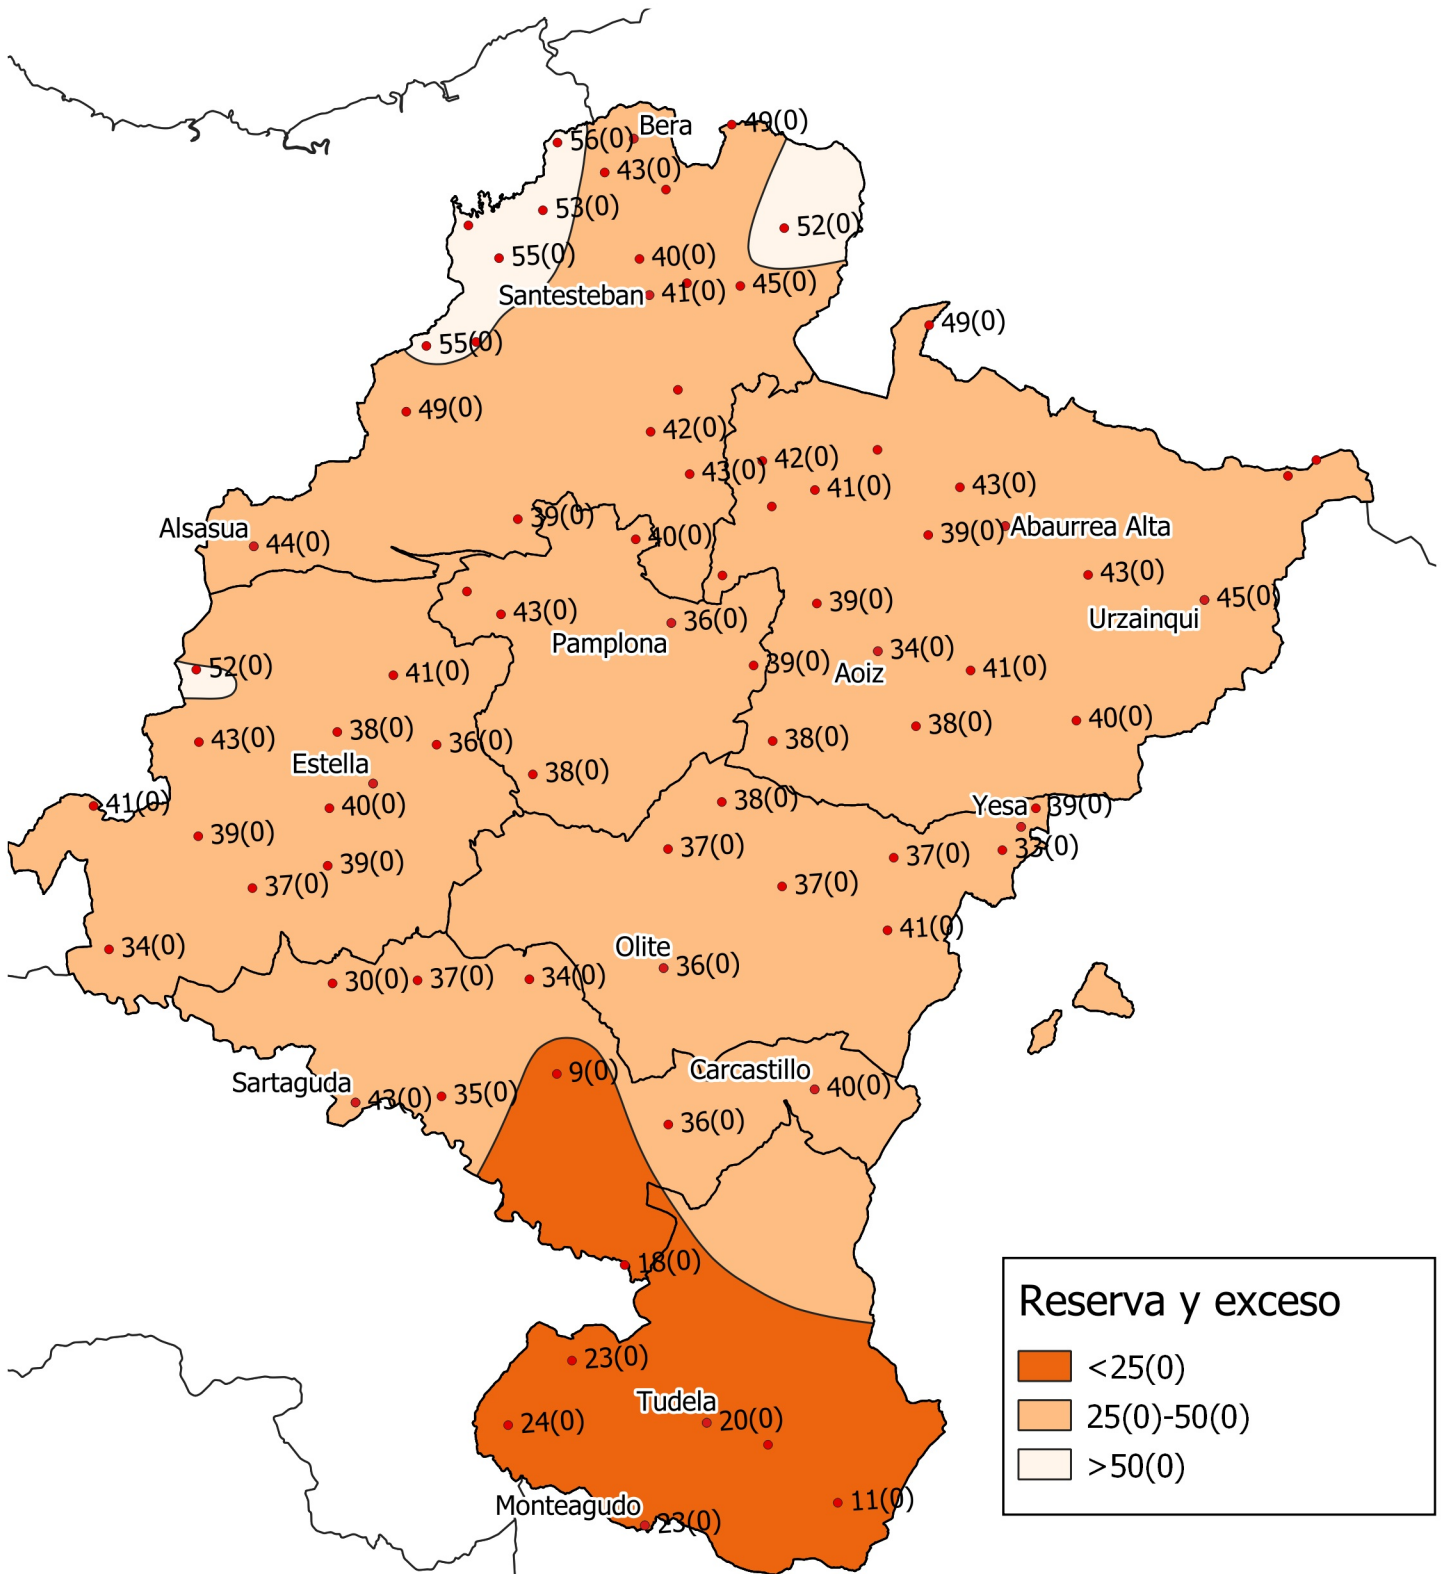

Reserva de agua en el suelo y exceso (en mm.) al final de Mayo de 2022

0 10 20 30 km

1:800000

Gobierno de
Navarra