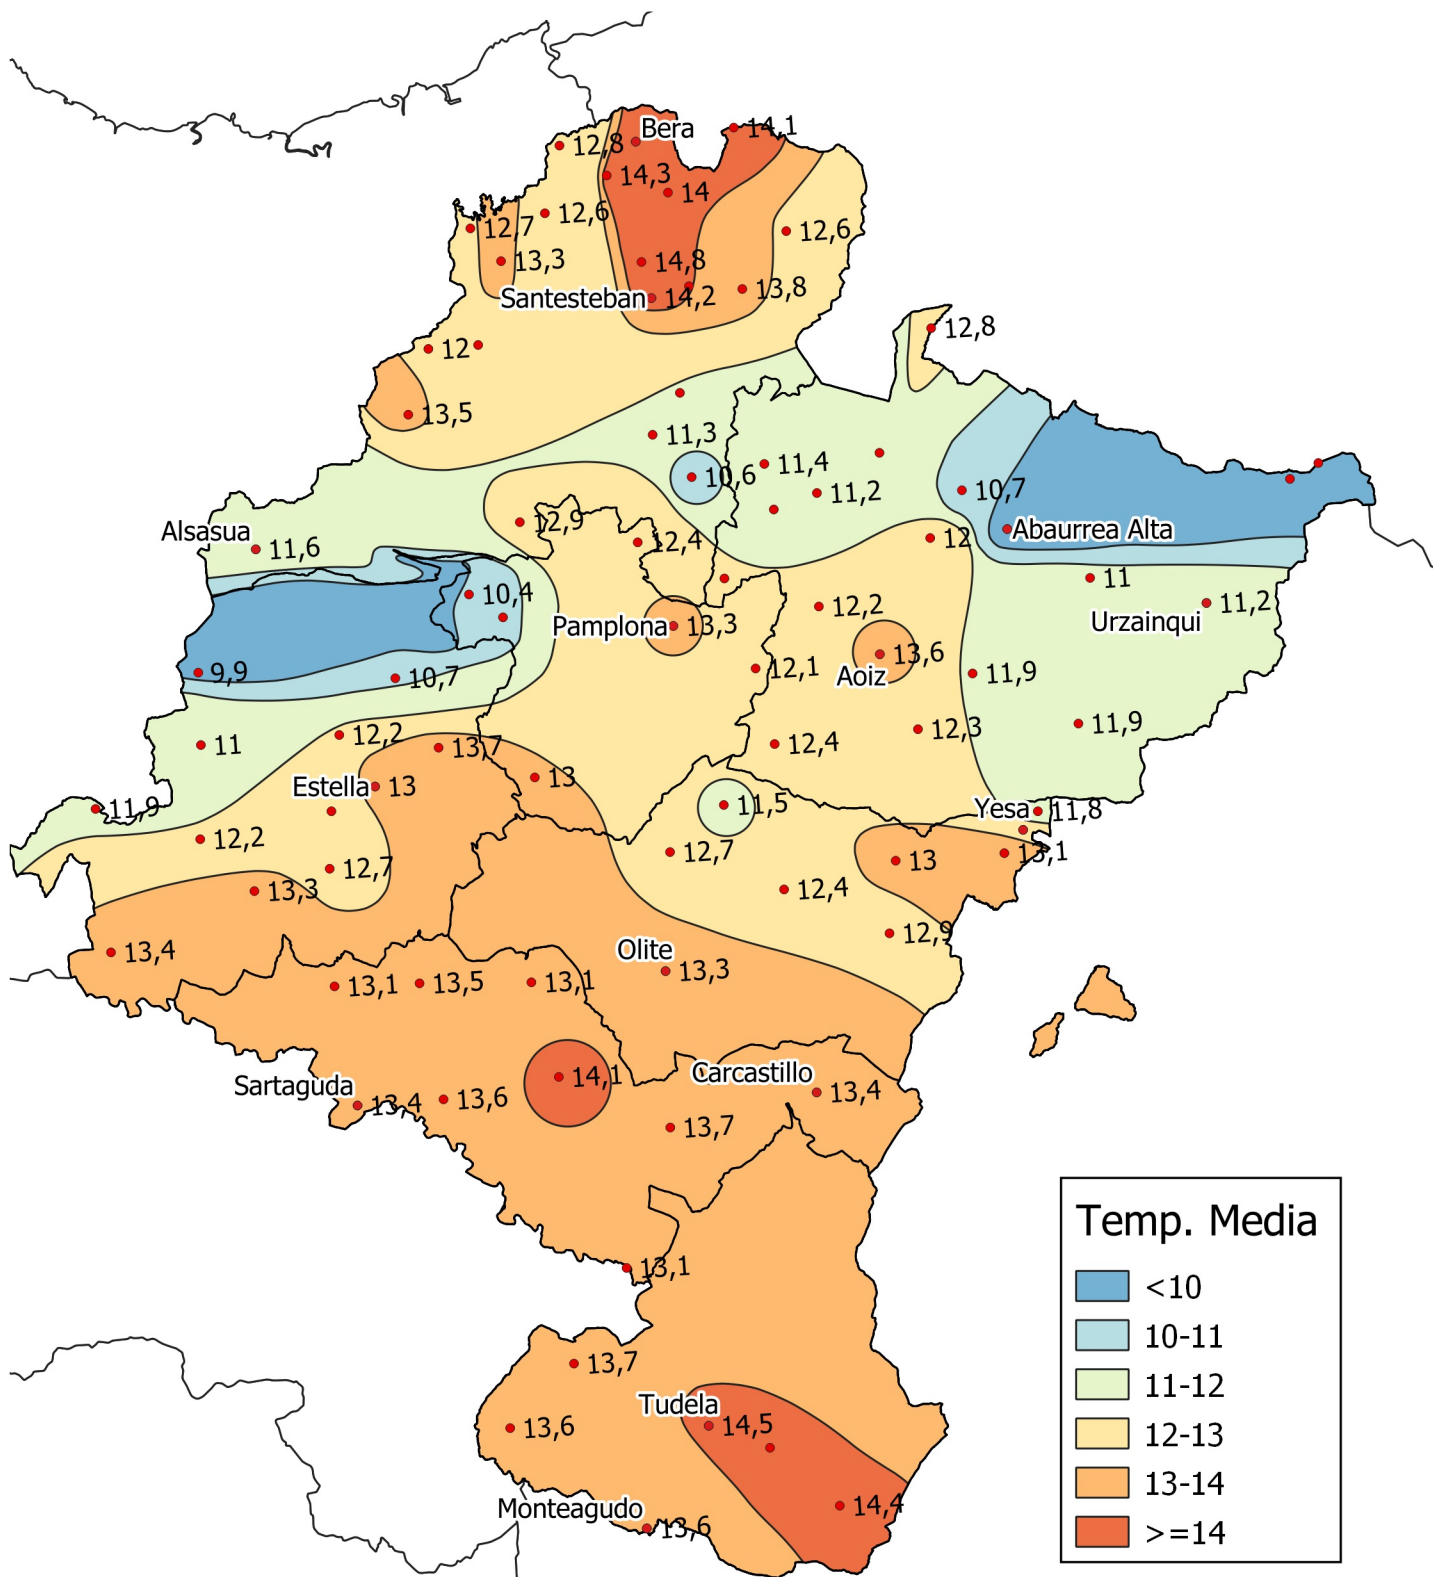

Temperatura Media (°C). Primavera 2022

0 10 20 30 km

1:800000

Gobierno de Navarra