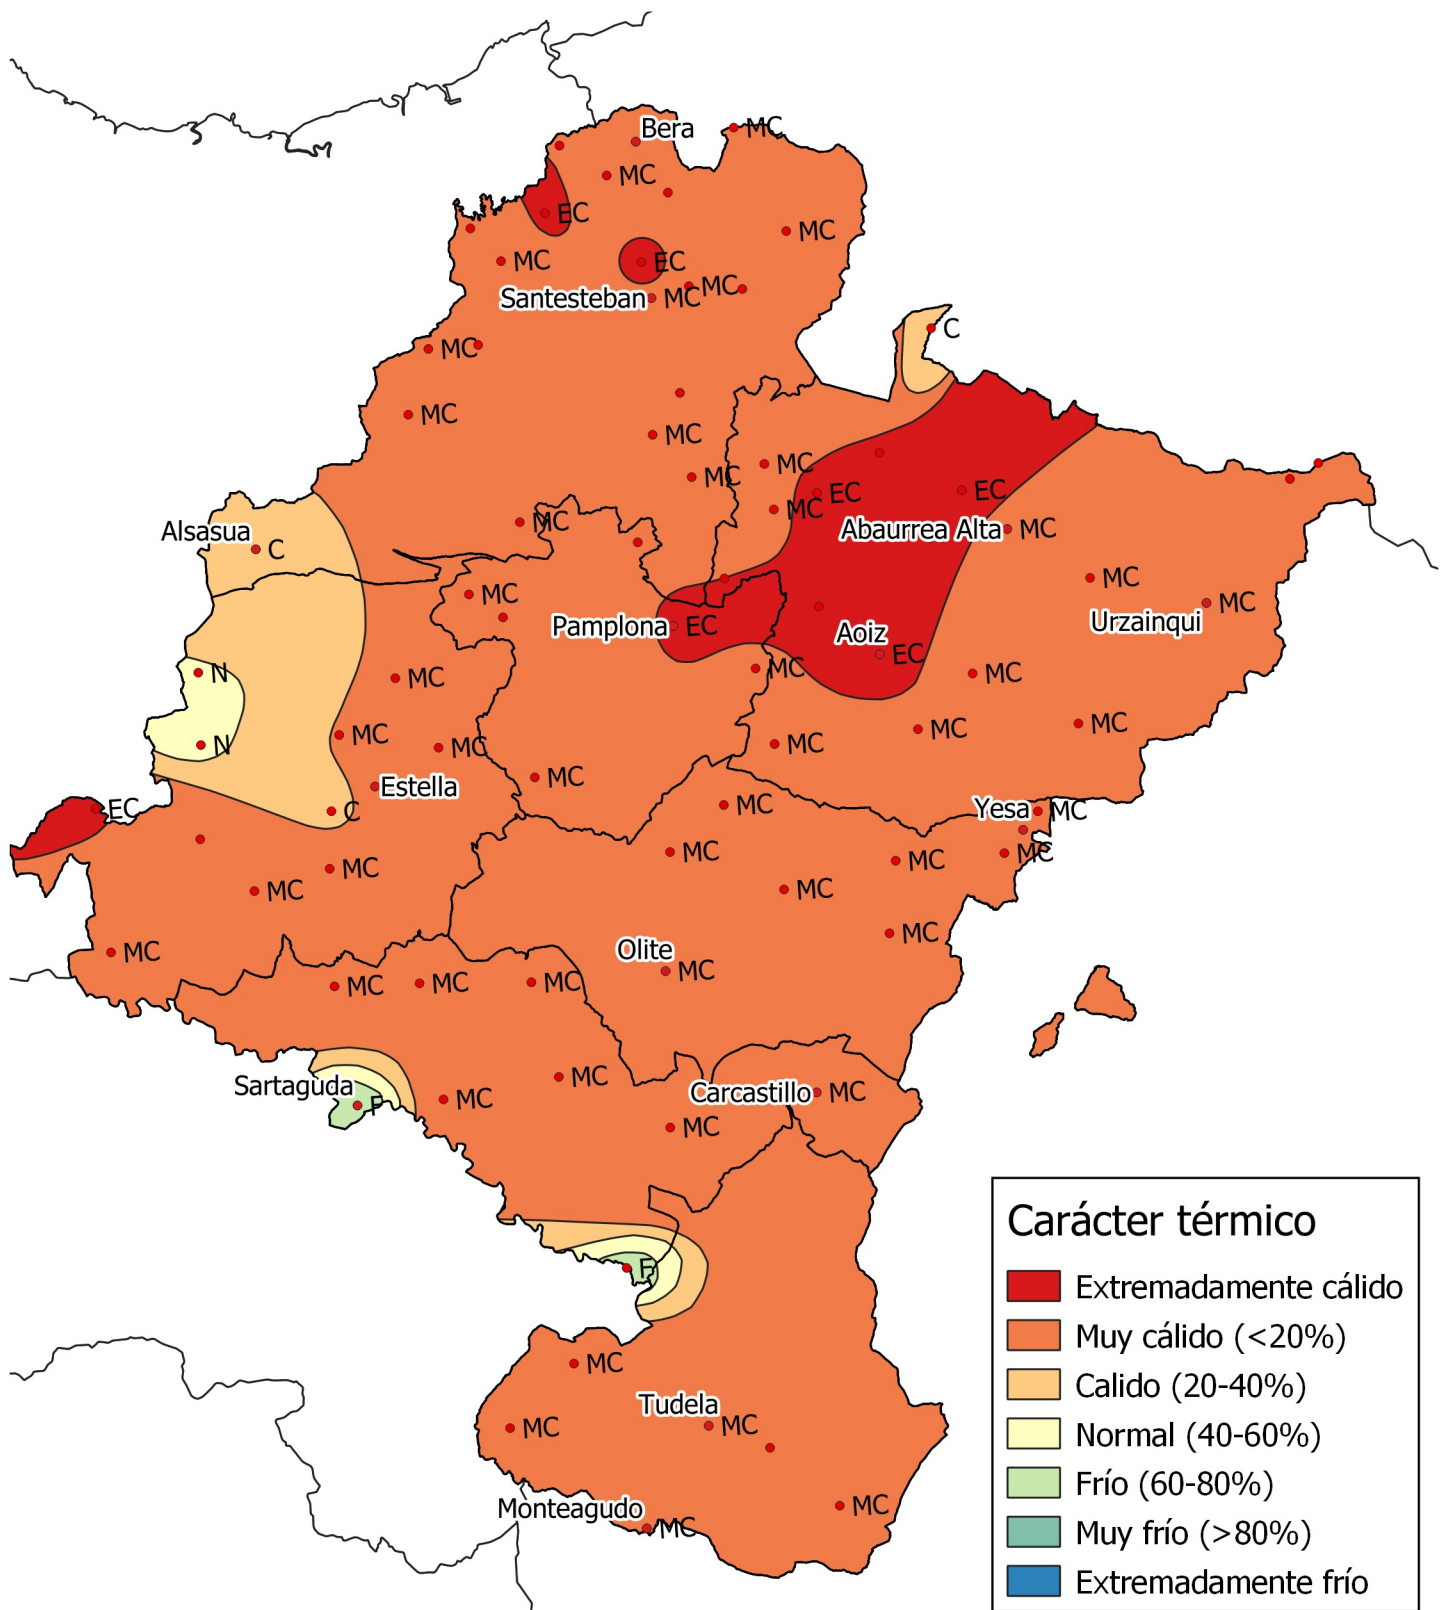

# Análisis de frecuencias de temperatura. Primavera 2022

0 10 20 30 km

1:800000

Gobierno de Navarra