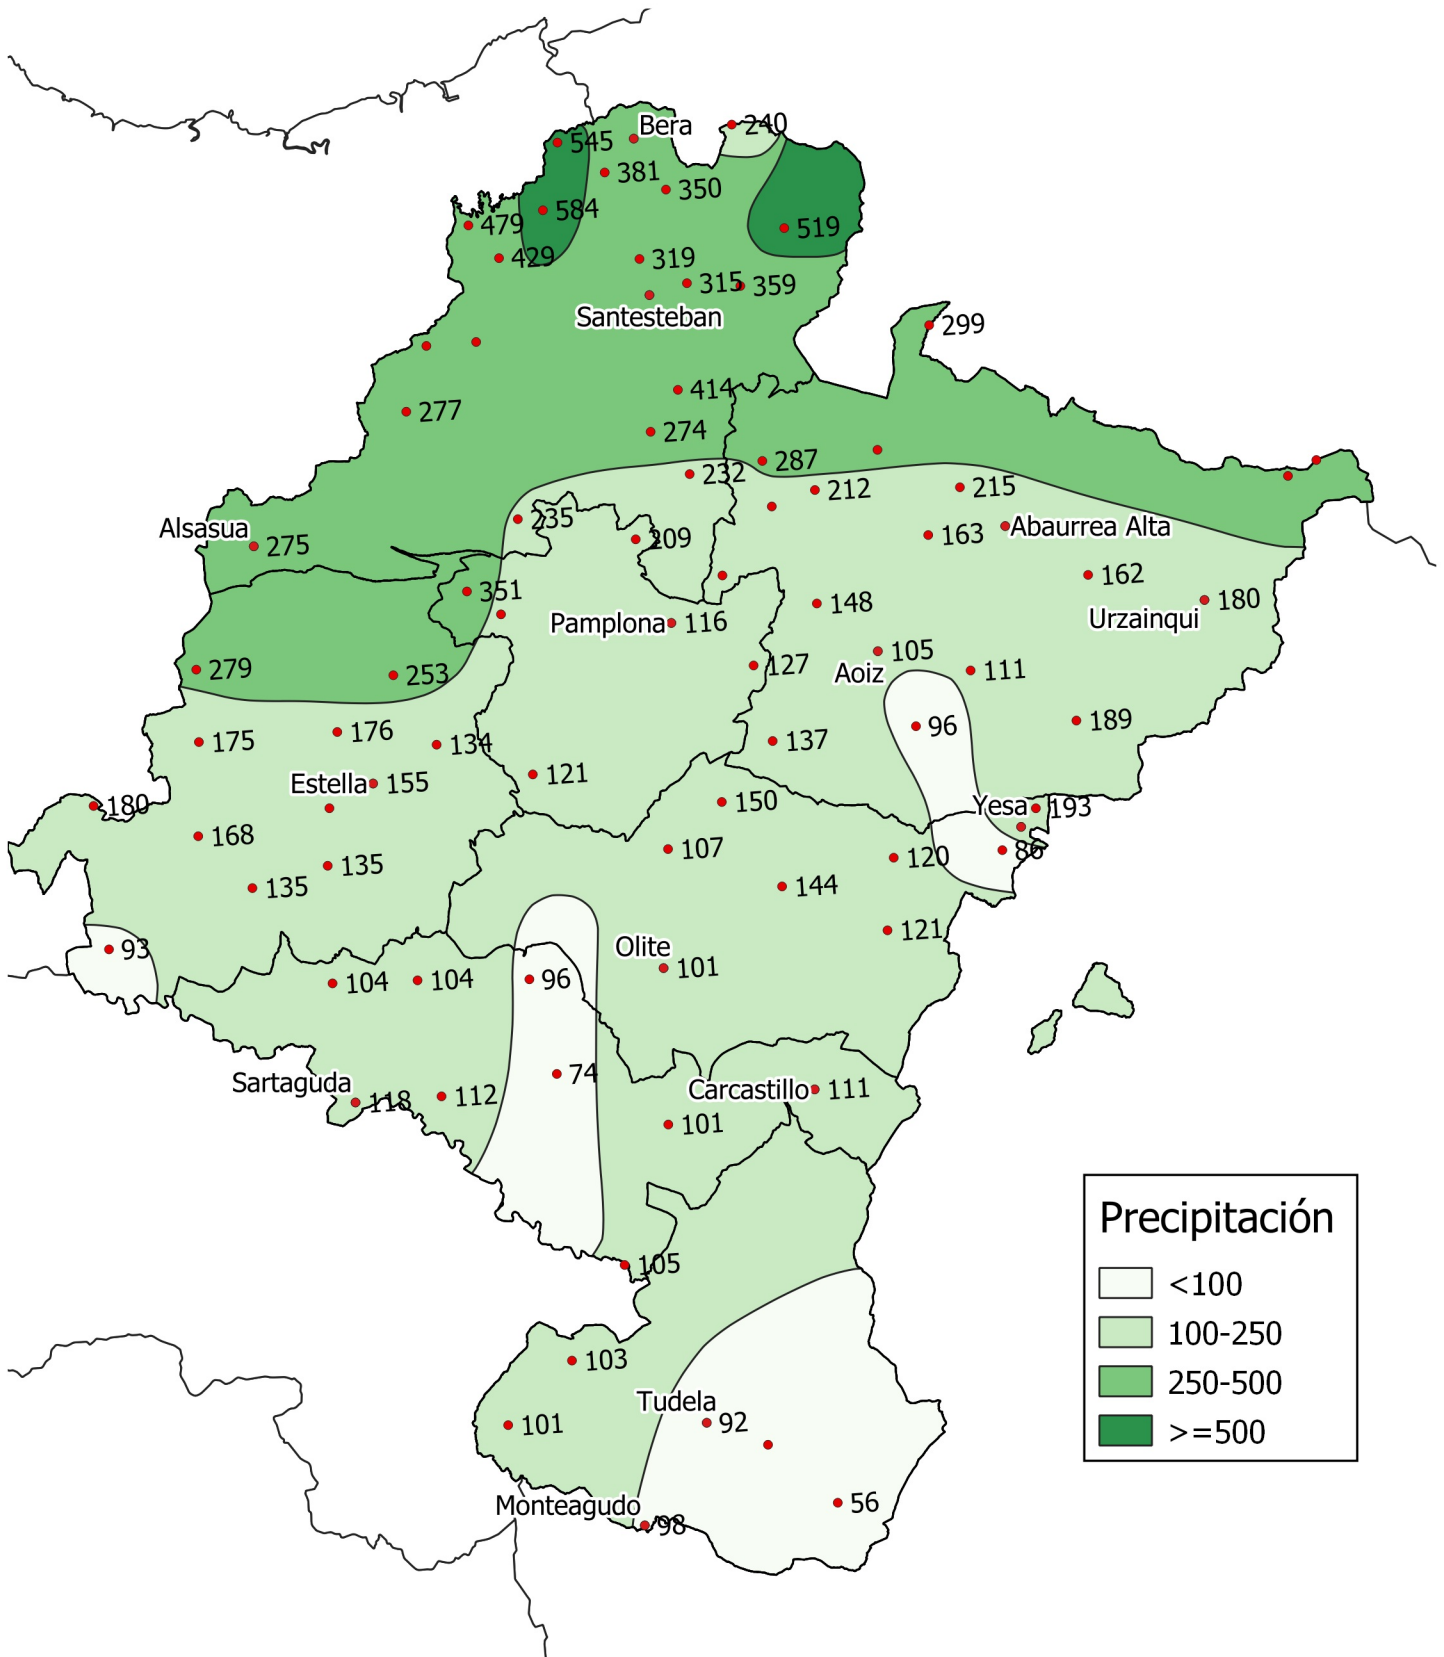

Precipitación (en mm.). Primavera 2022

Gobierno de Navarra