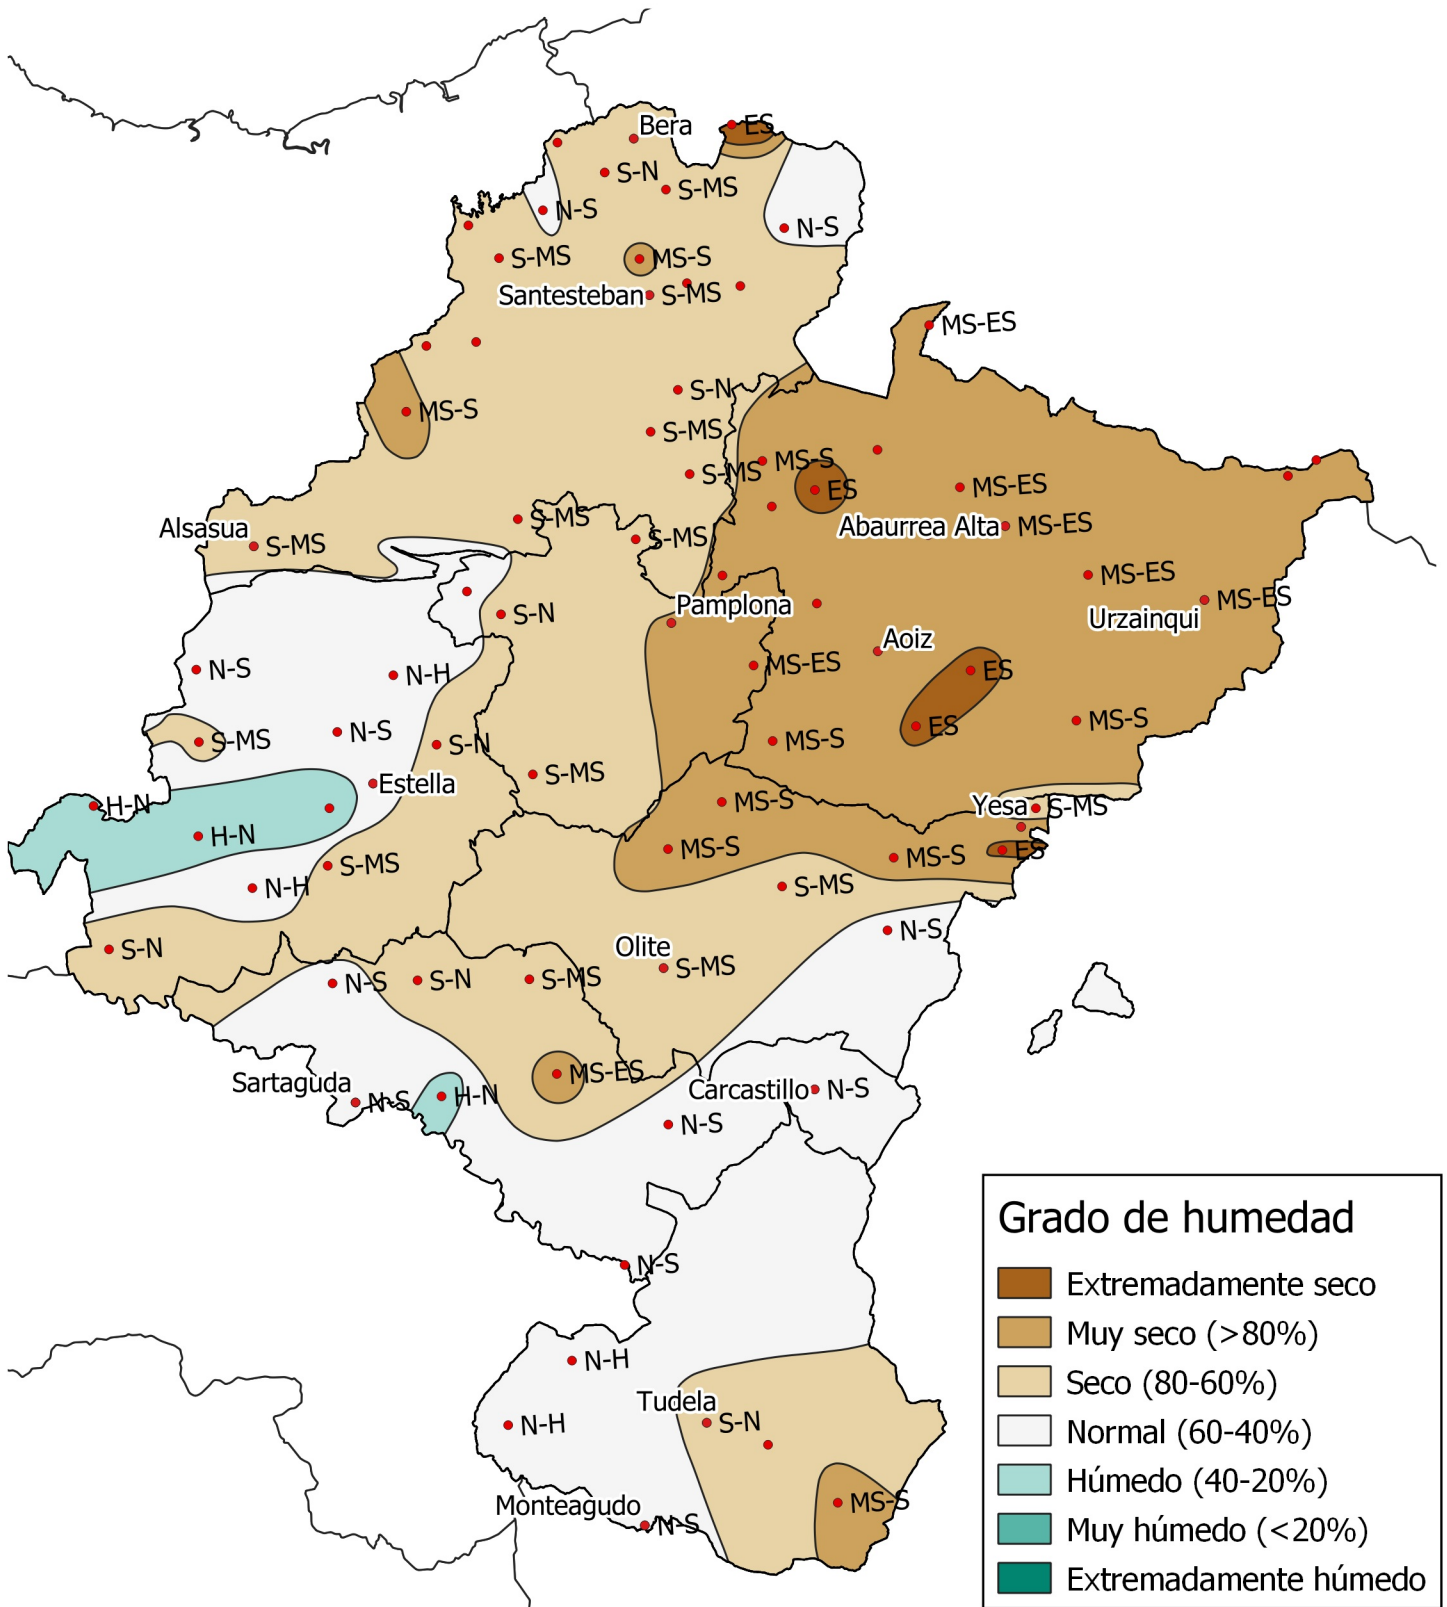

Análisis de frecuencias de precipitación. Primavera 2022

0 10 20 30 km

1:800000

Gobierno de Navarra