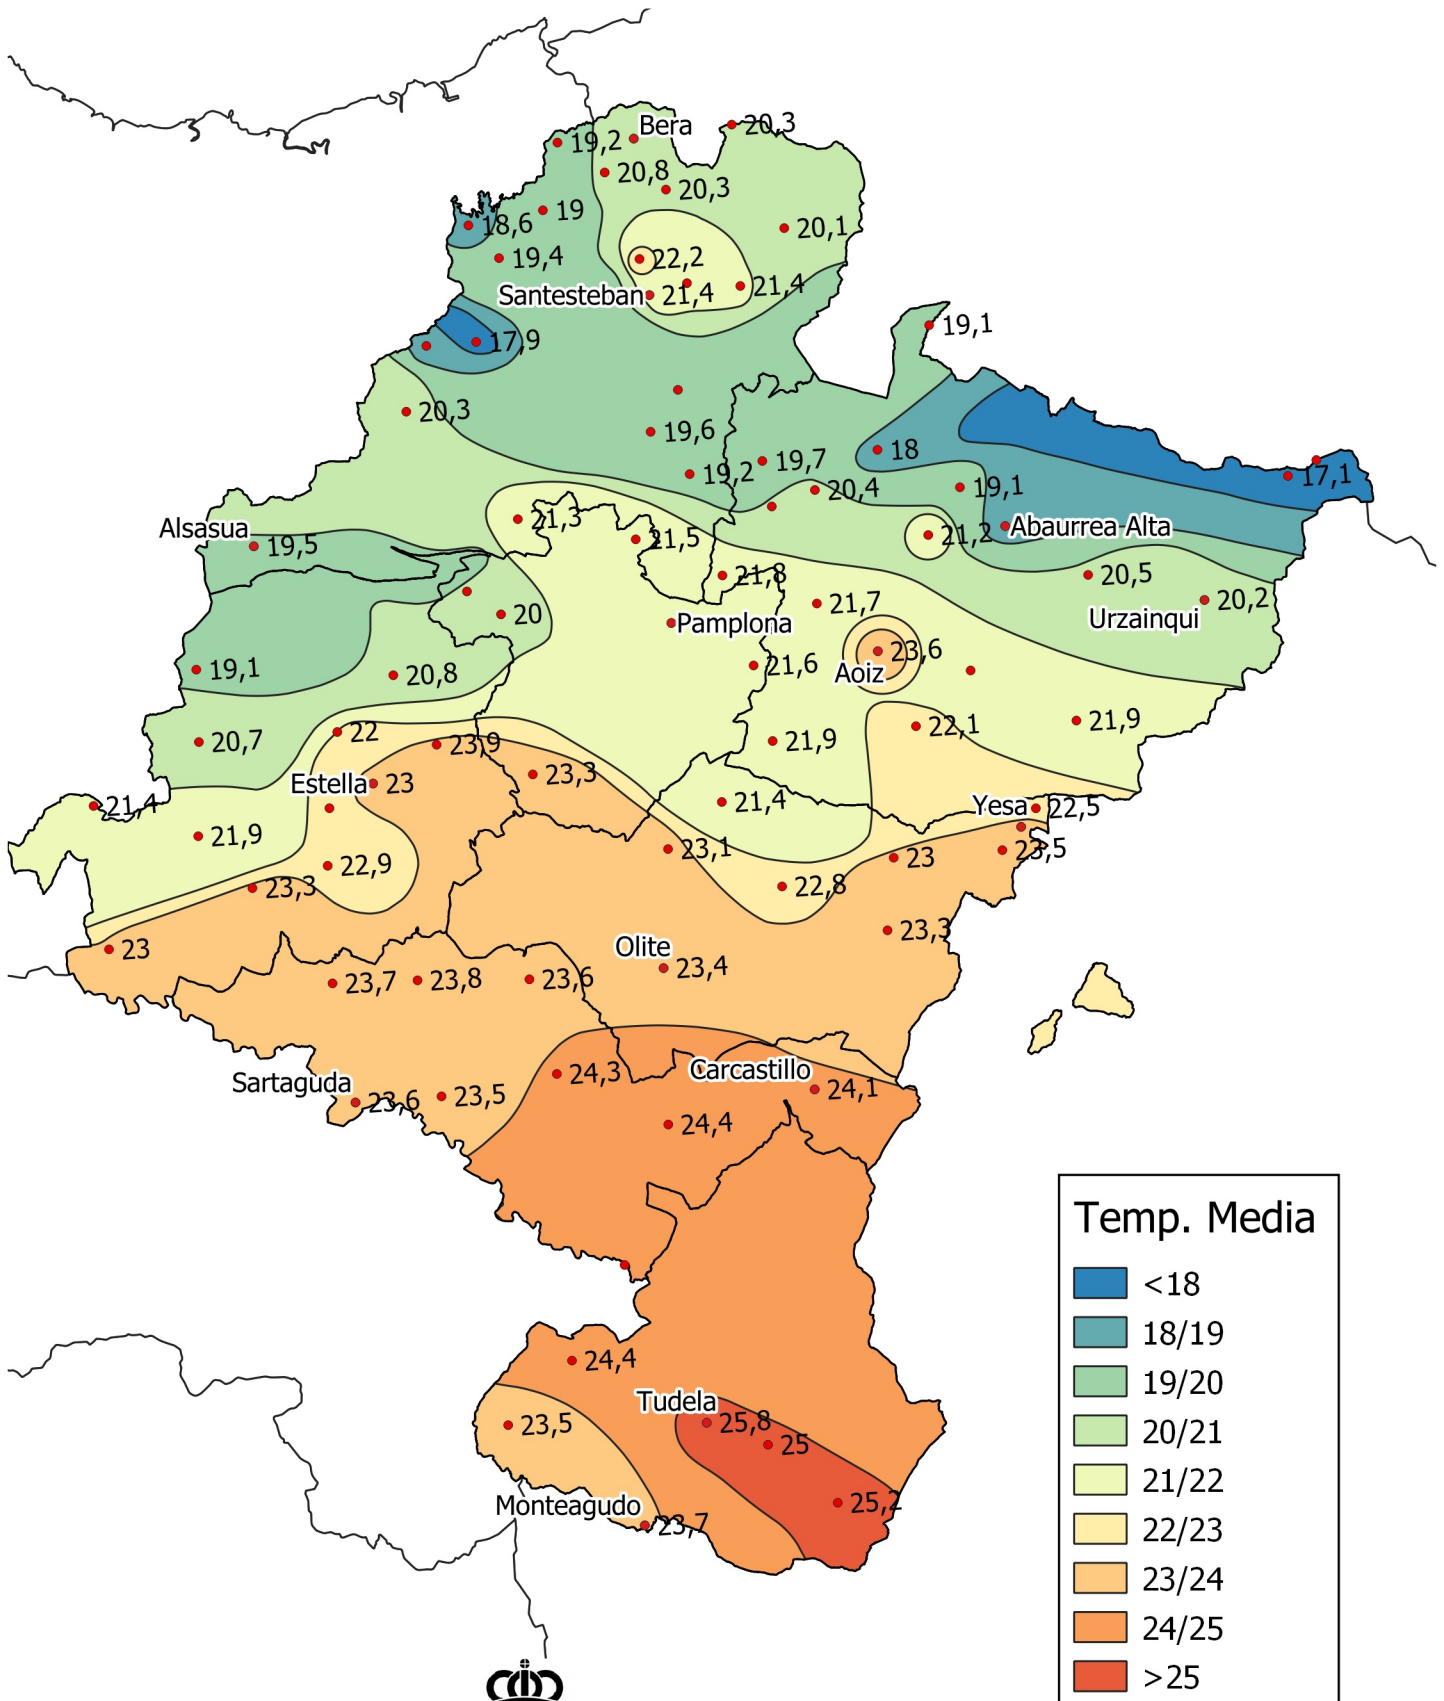

Temperatura Media (°C). Junio 2022

0 10 20 30 km

 1:800000

Gobierno de Navarra