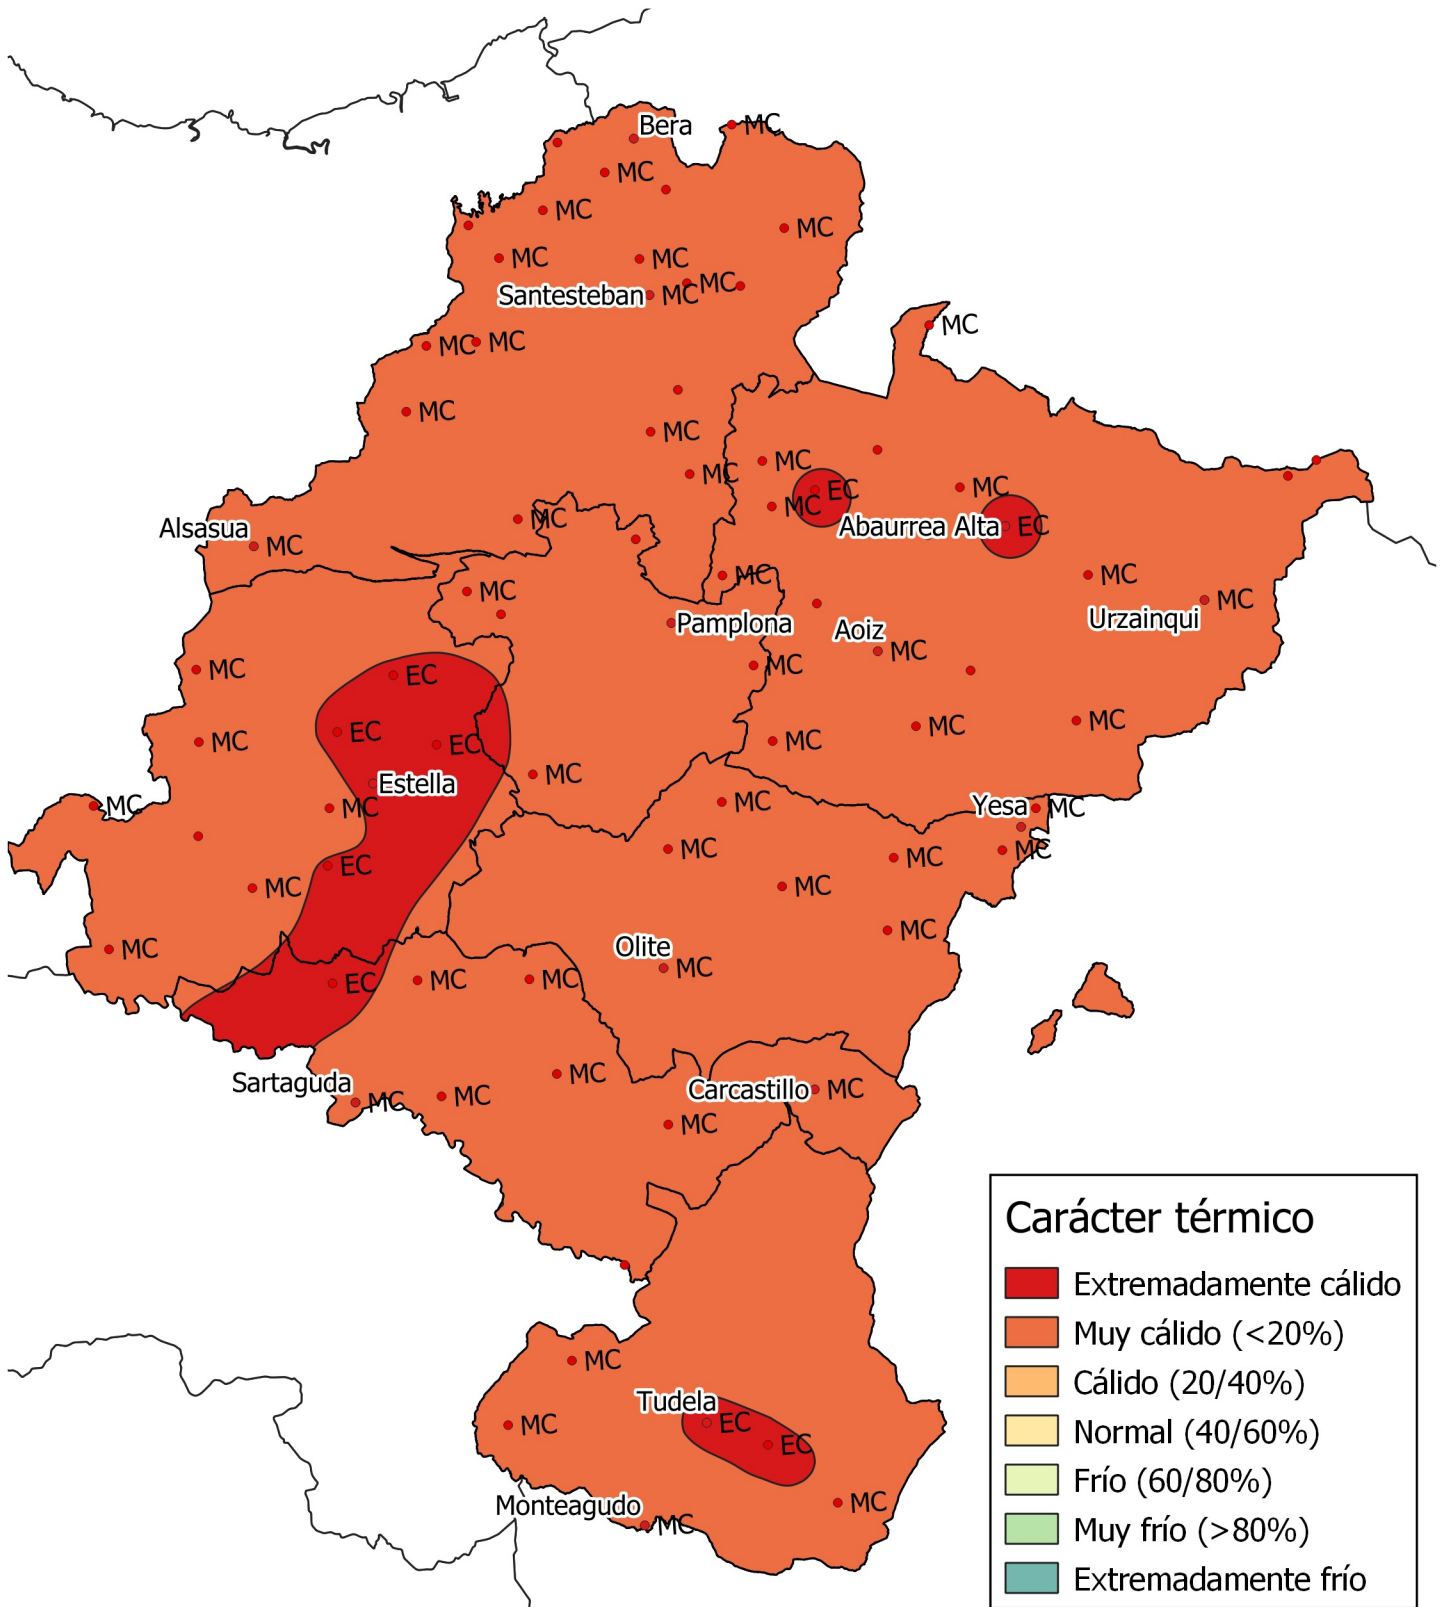

Análisis de frecuencias de temperatura. Junio 2022

0 10 20 30 km

1:800000

Gobierno de Navarra