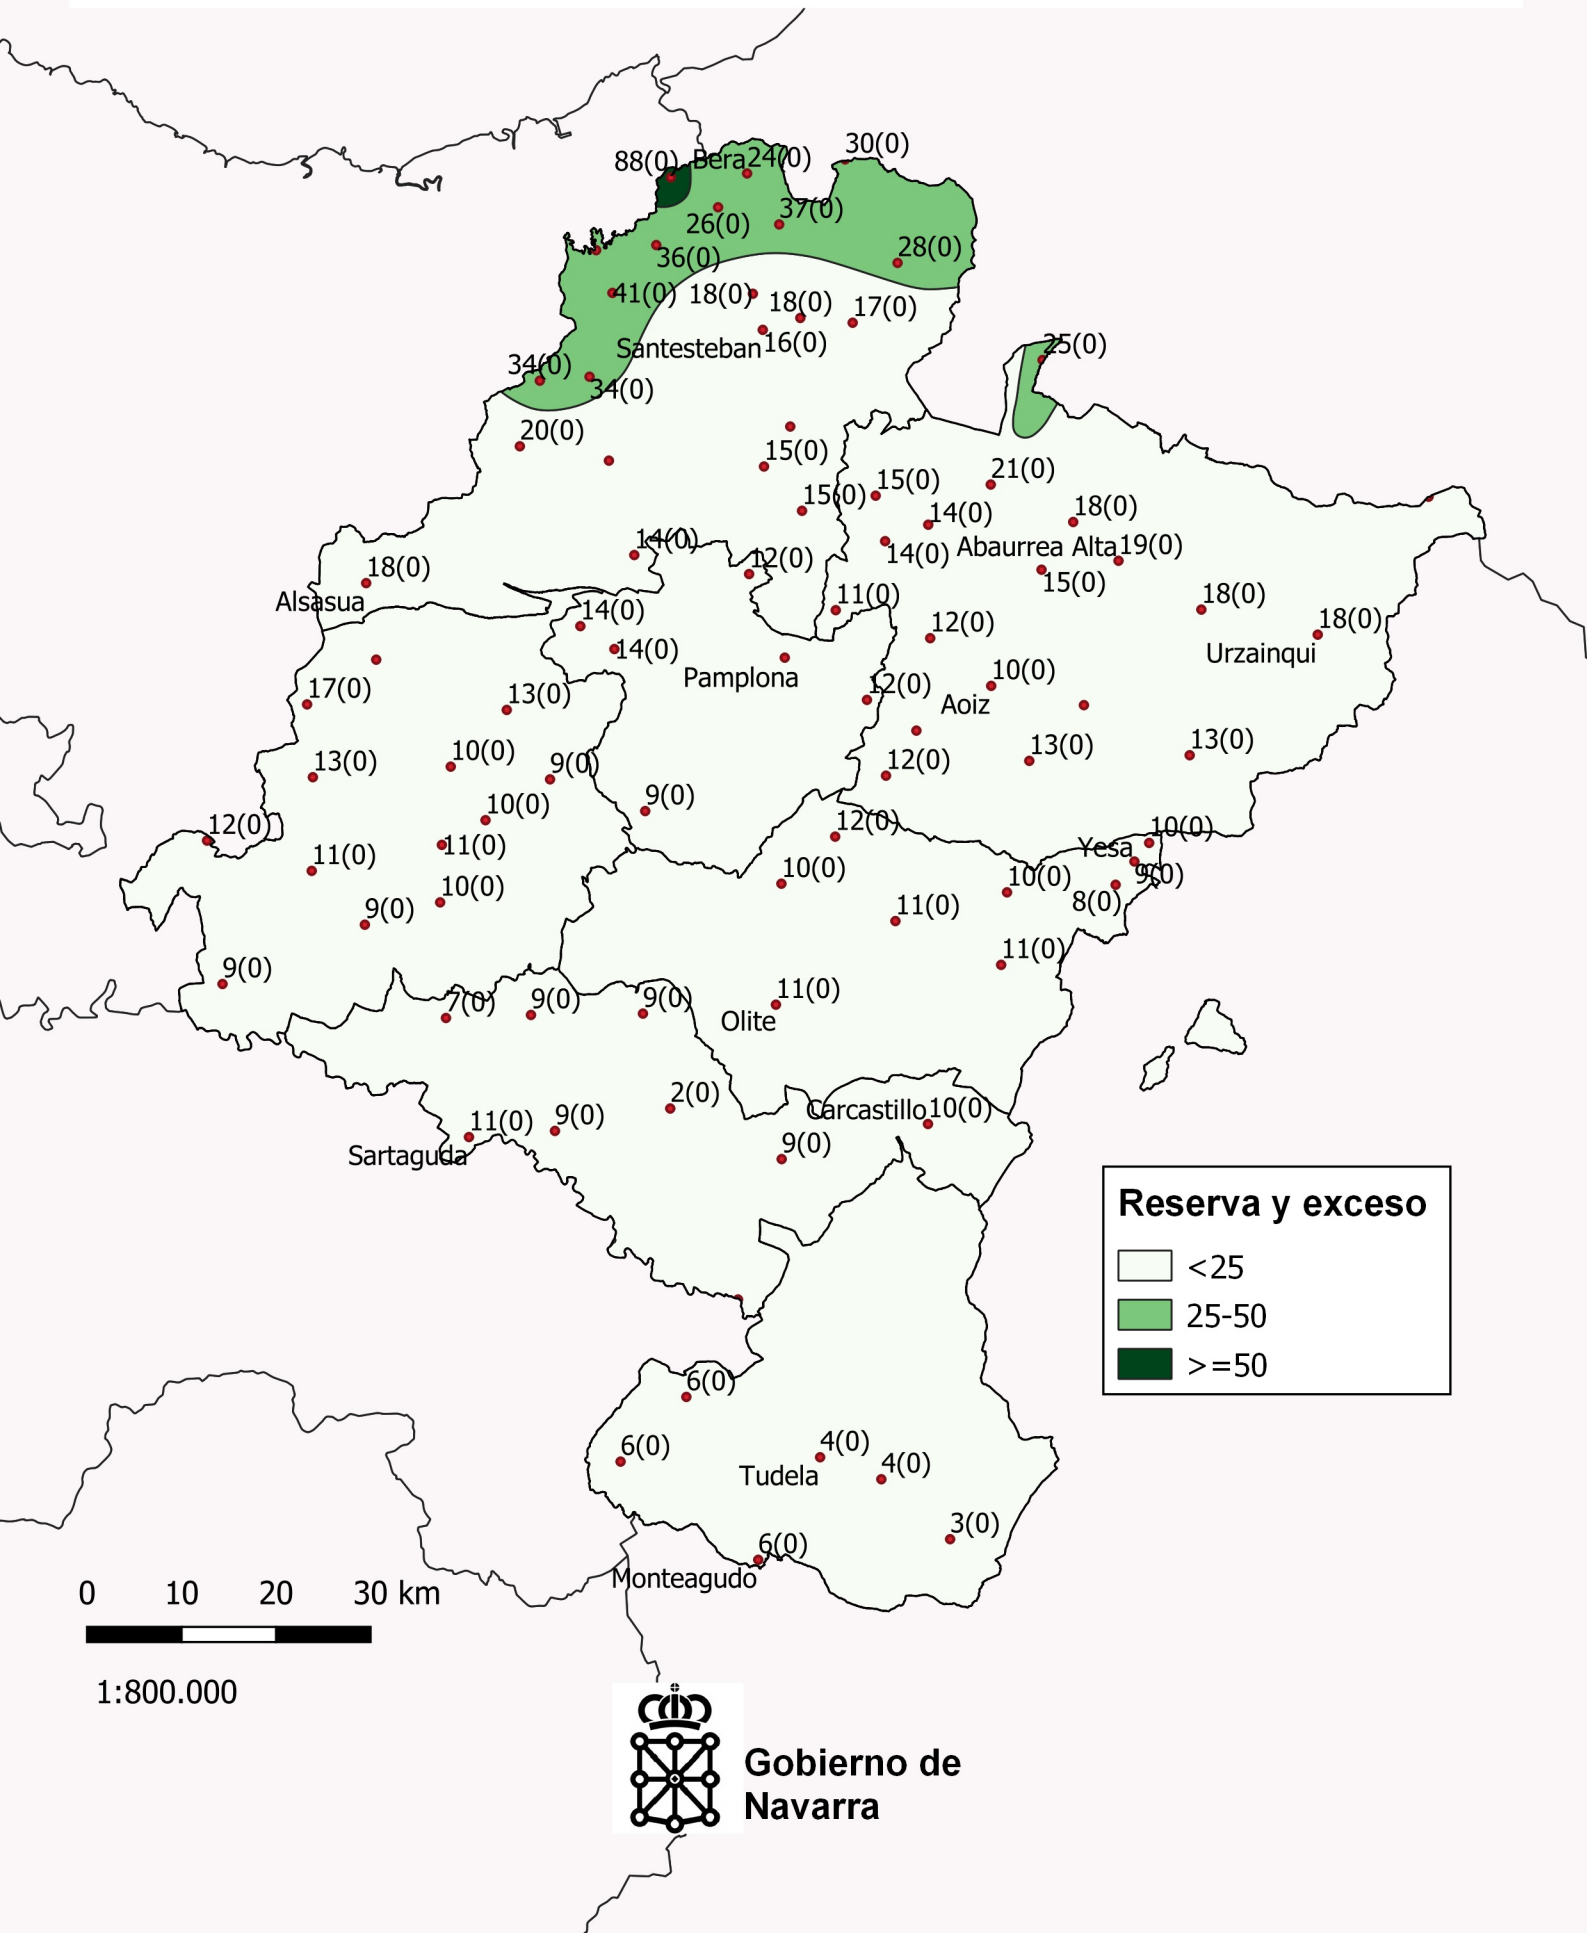

Reserva en el suelo y exceso (en mm.) al final de Junio de 2022.

88(0) Bera 24(0) 30(0)

26(0) 37(0)

36(0) 28(0)

41(0) 18(0) 18(0) 17(0)

Santesteban 16(0)

34(0) 34(0)

20(0)

15(0)

15(0)

15(0)

21(0)

18(0)

14(0) 19(0)

15(0)

18(0)

18(0)

Alsasua 18(0)

14(0)

12(0)

14(0) Abaurrea Alta

11(0)

12(0)

18(0)

Olite

2(0)

Carcastillo

10(0)

9(0)

6(0)

6(0)

Tudela 4(0) 4(0)