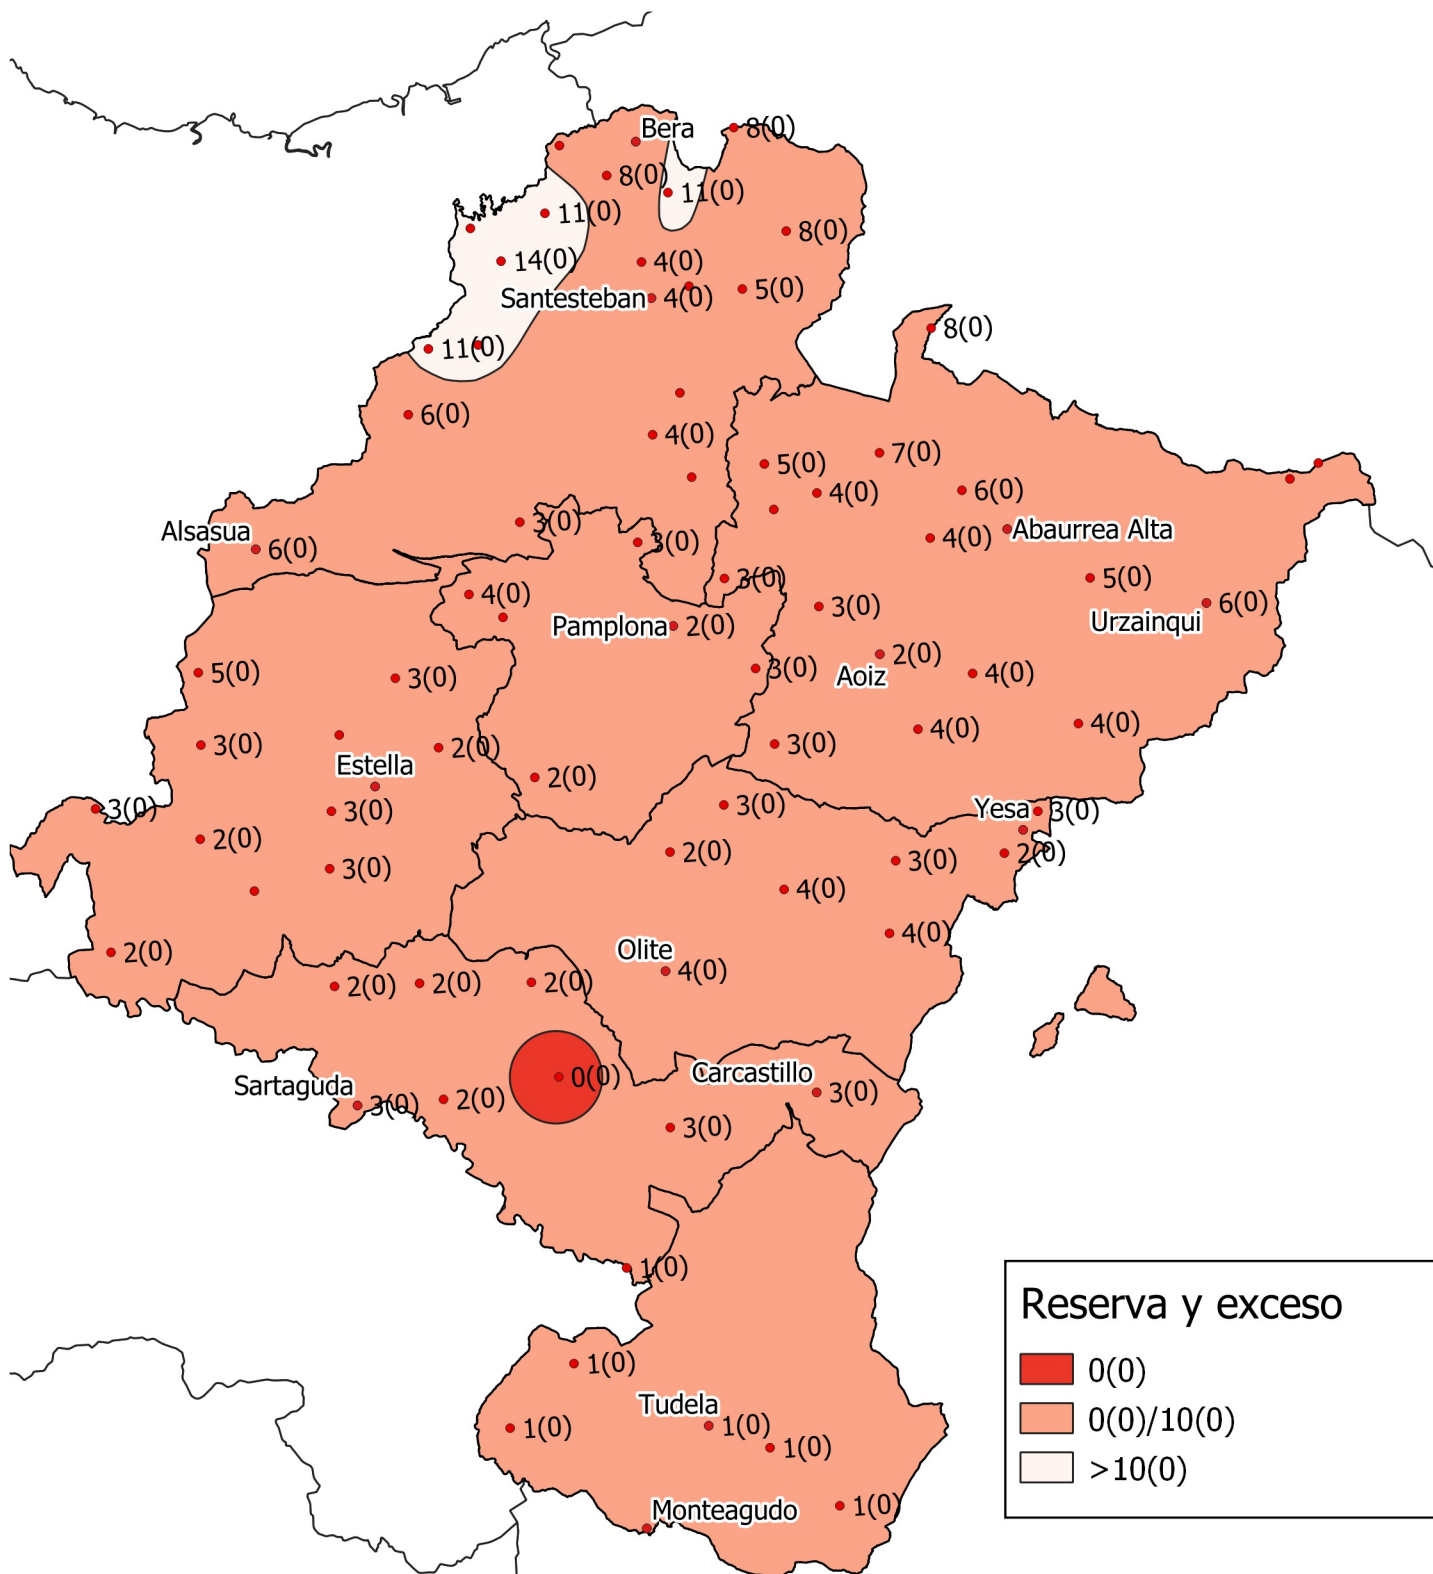

Reserva de agua en el suelo y exceso (en mm.) al final de Julio de 2022

Reserva y exceso

- 0(0)
- 0(0)/10(0)
- >10(0)

0 10 20 30 km
1:800000

Gobierno de Navarra