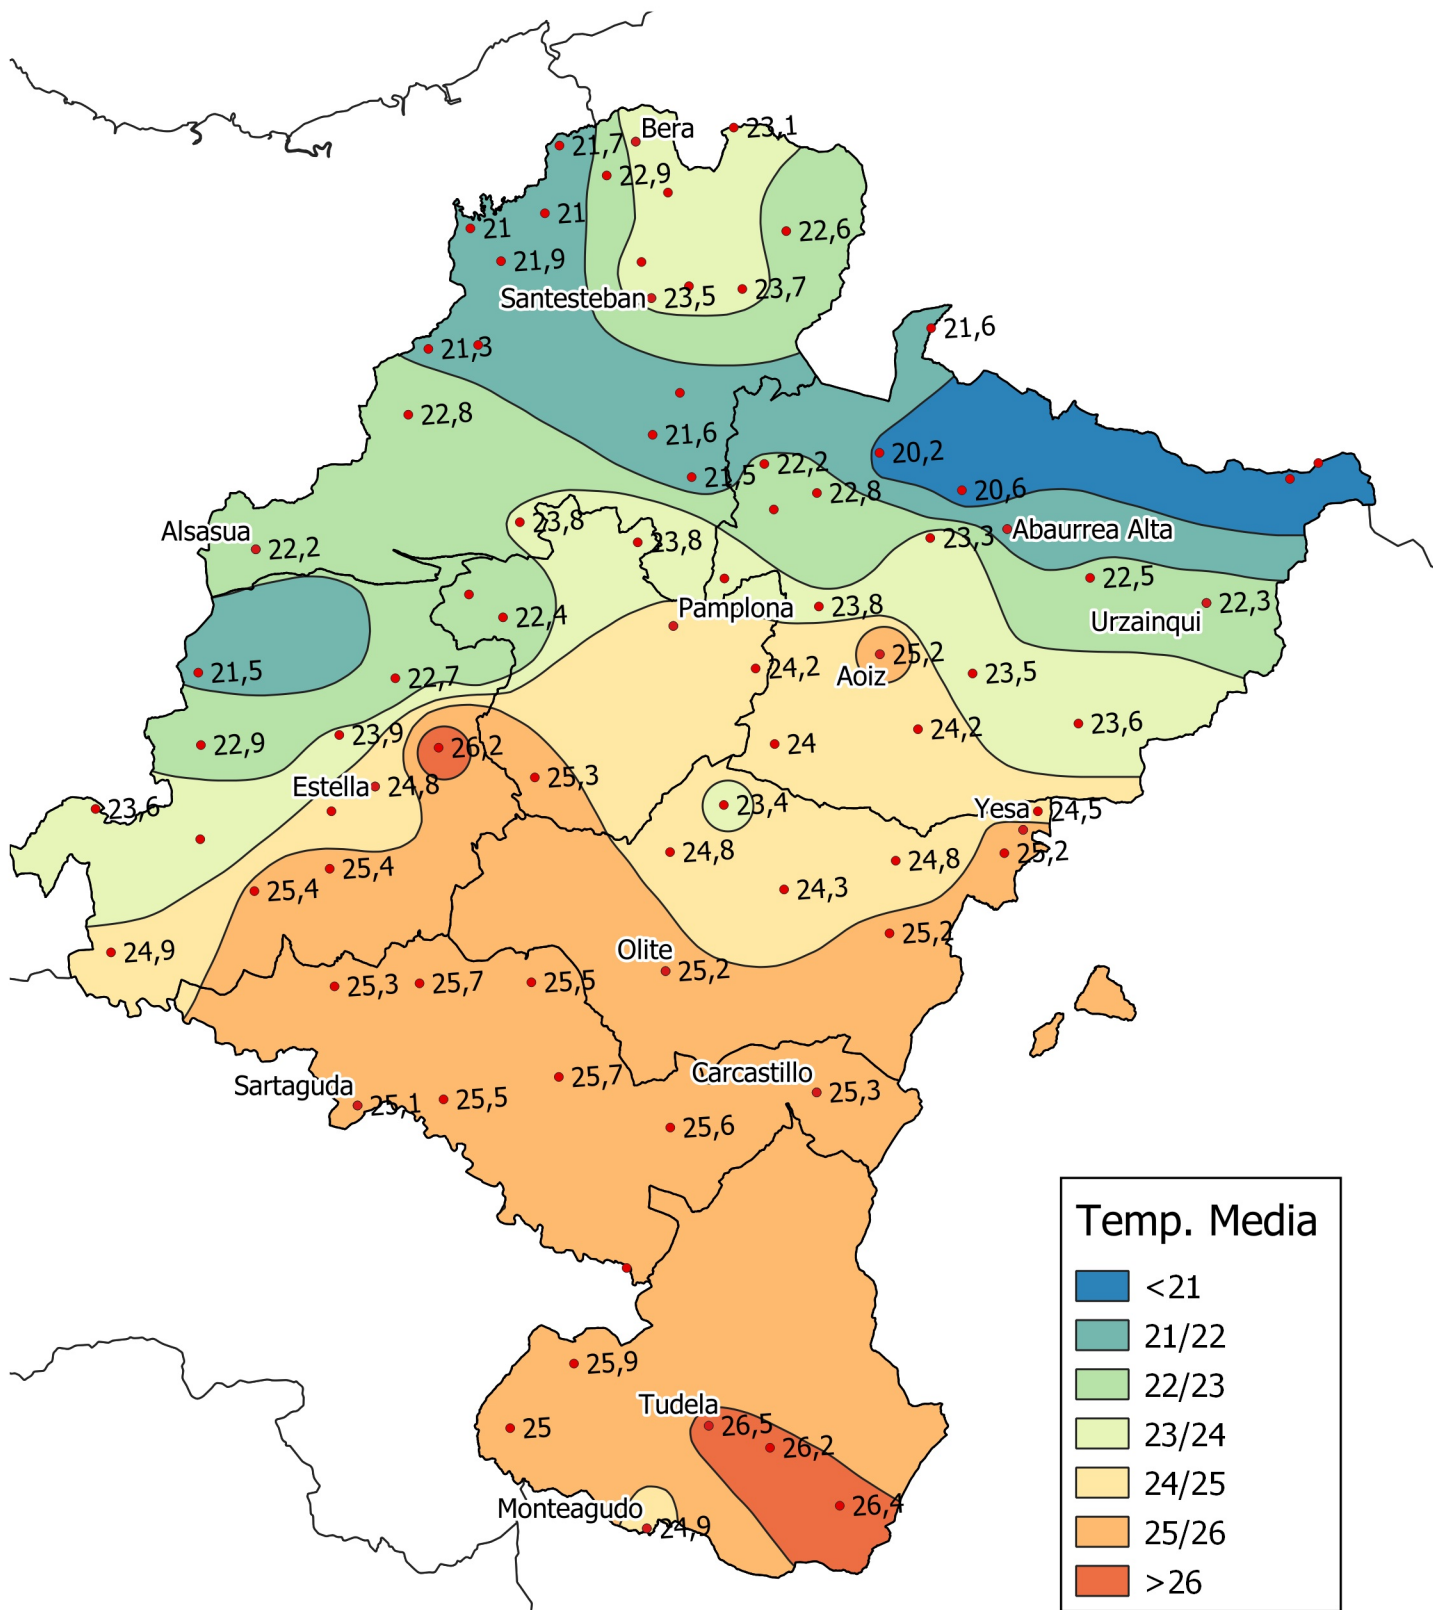

Temperatura Media (°C). Agosto 2022

0 10 20 30 km

1:800000

Gobierno de Navarra