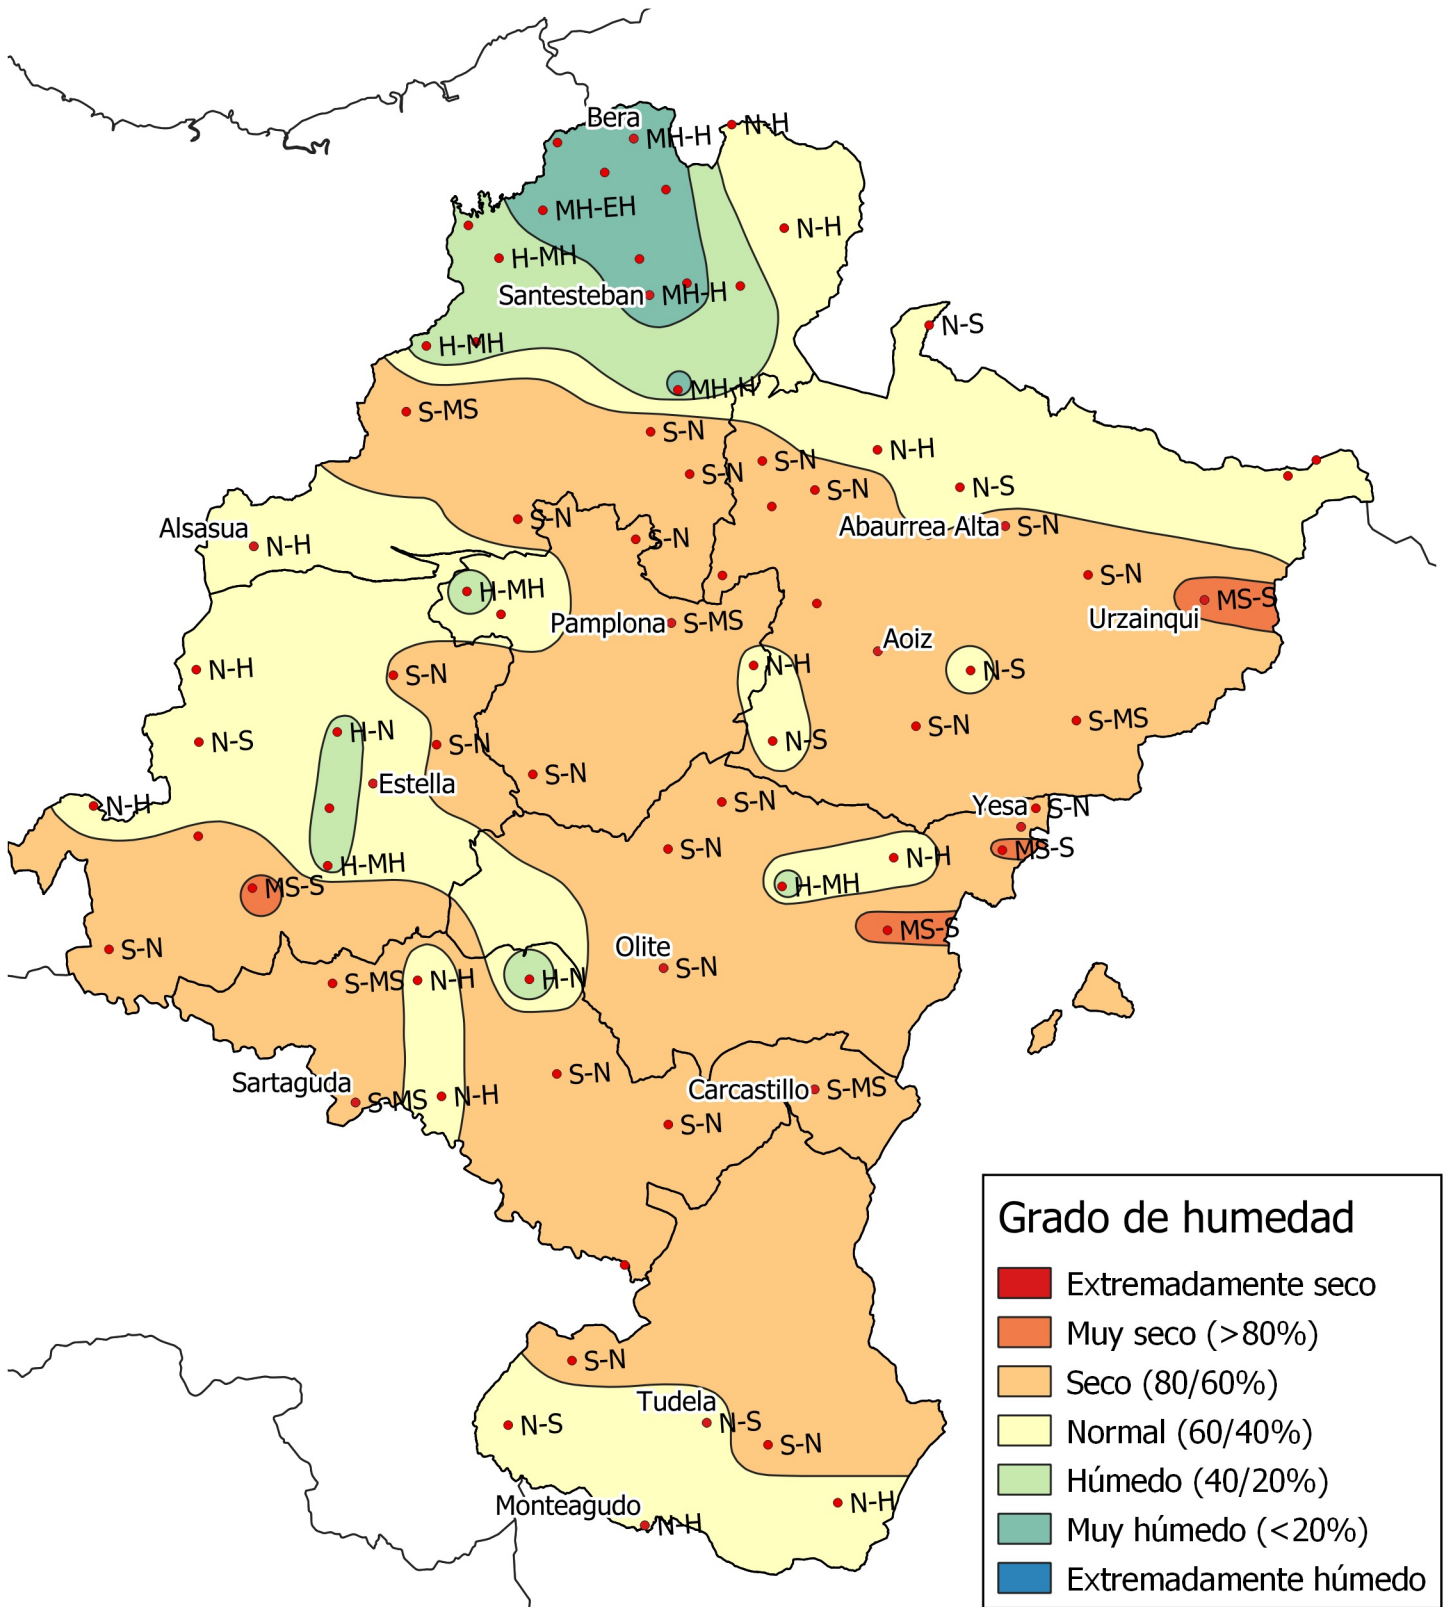

# Análisis de frecuencias de precipitación. Agosto 2022

**Grado de humedad**

- Extremadamente seco
- Muy seco (>80%)
- Seco (80/60%)
- Normal (60/40%)
- Húmedo (40/20%)
- Muy húmedo (<20%)
- Extremadamente húmedo

Gobierno de Navarra