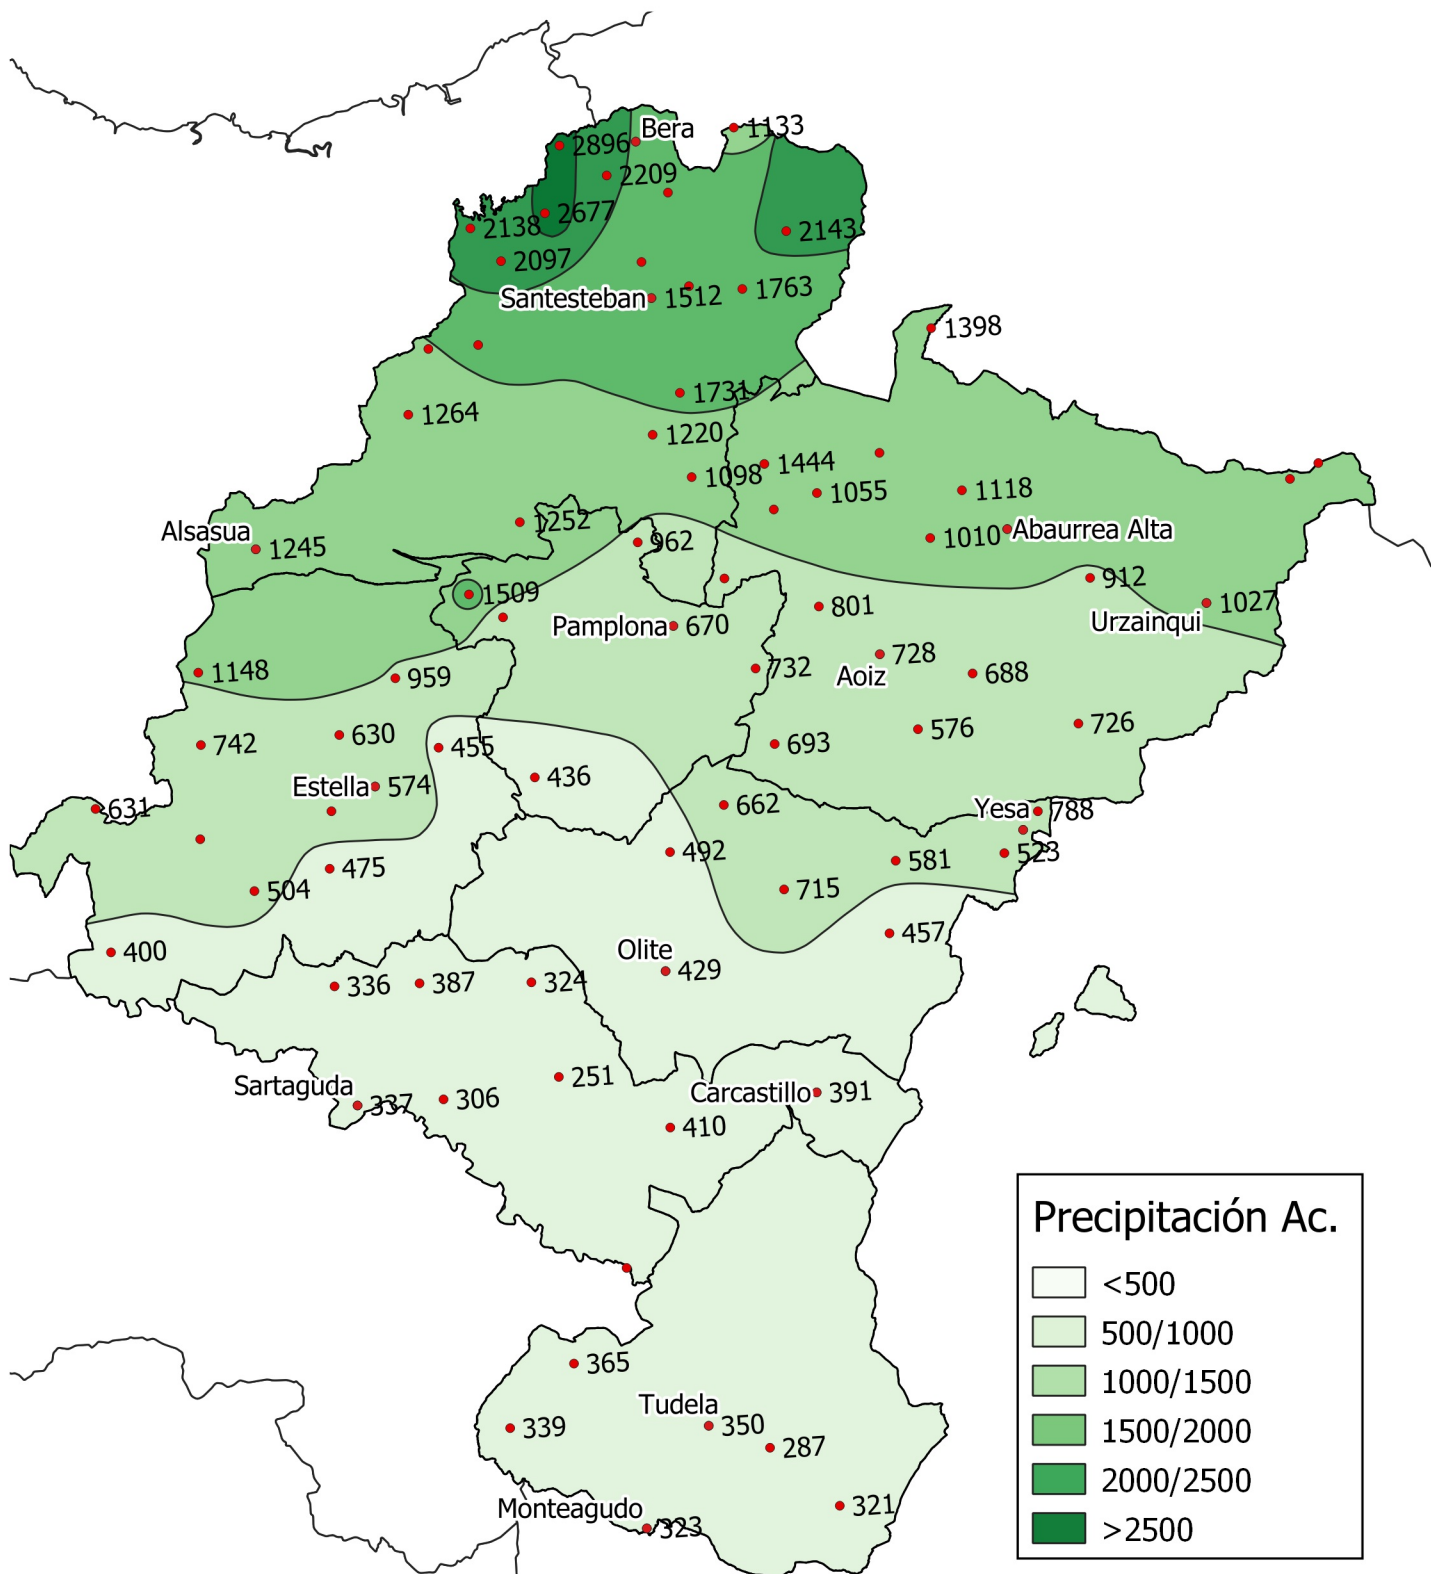

# Precipitación acumulada (en mm.) desde el 1 de Septiembre de 2021 hasta el 31 de Agosto de 2022

0 10 20 30 km

1:800000

Gobierno de Navarra