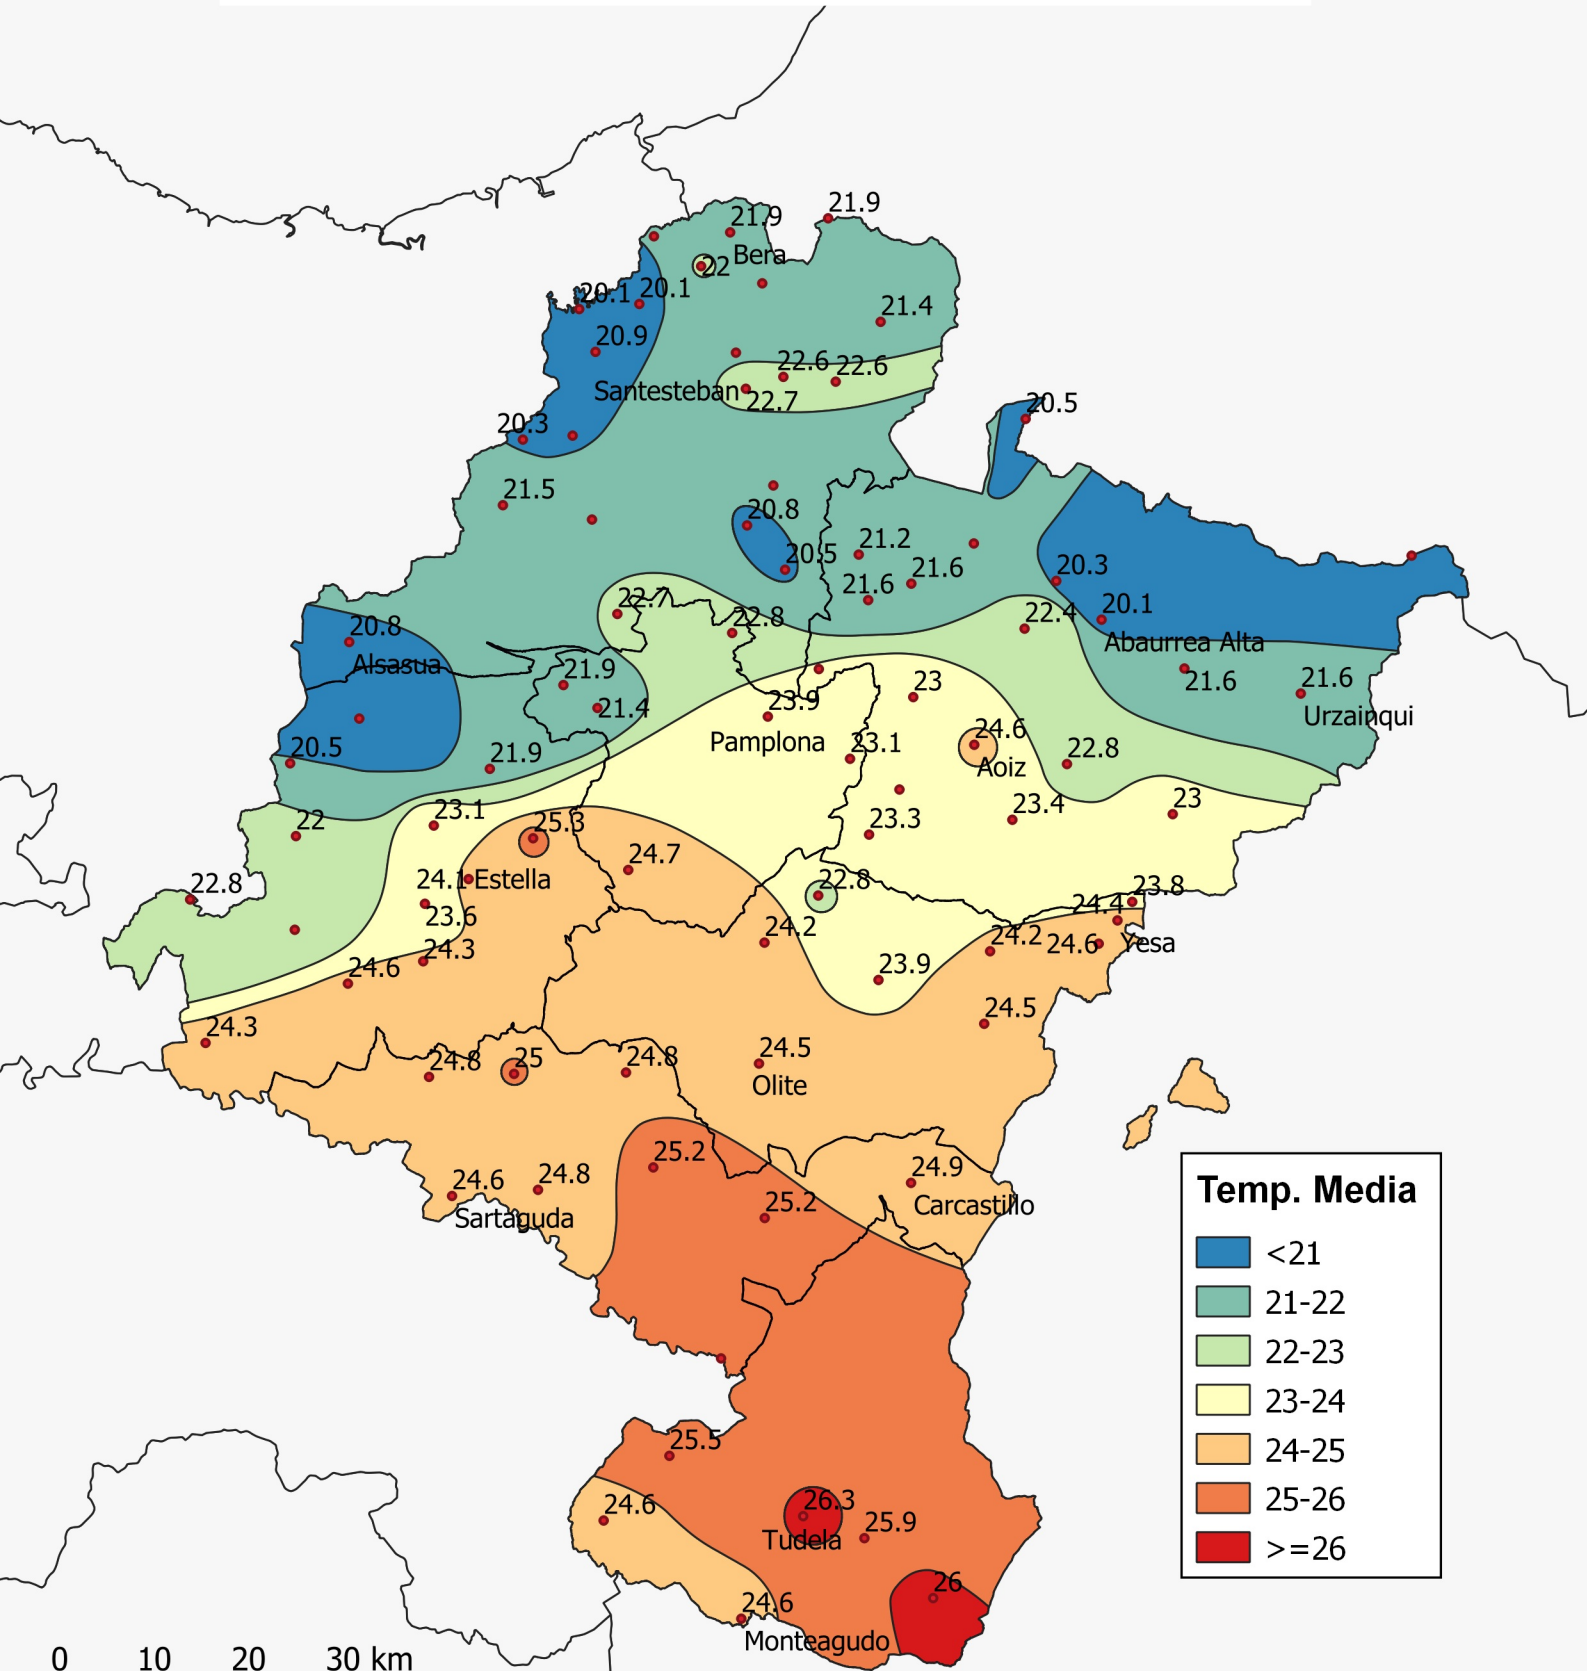

Temperatura Media (°C). Verano 2022.

0 10 20 30 km

1:800.000

Gobierno de Navarra