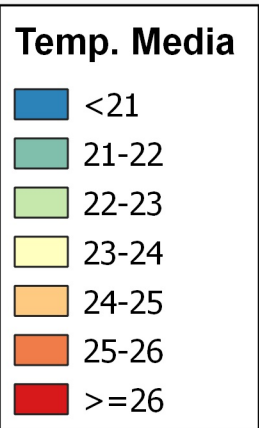

Temperatura Media (°C). Verano 2022.

0 10 20 30 km

1:800.000

Gobierno de Navarra