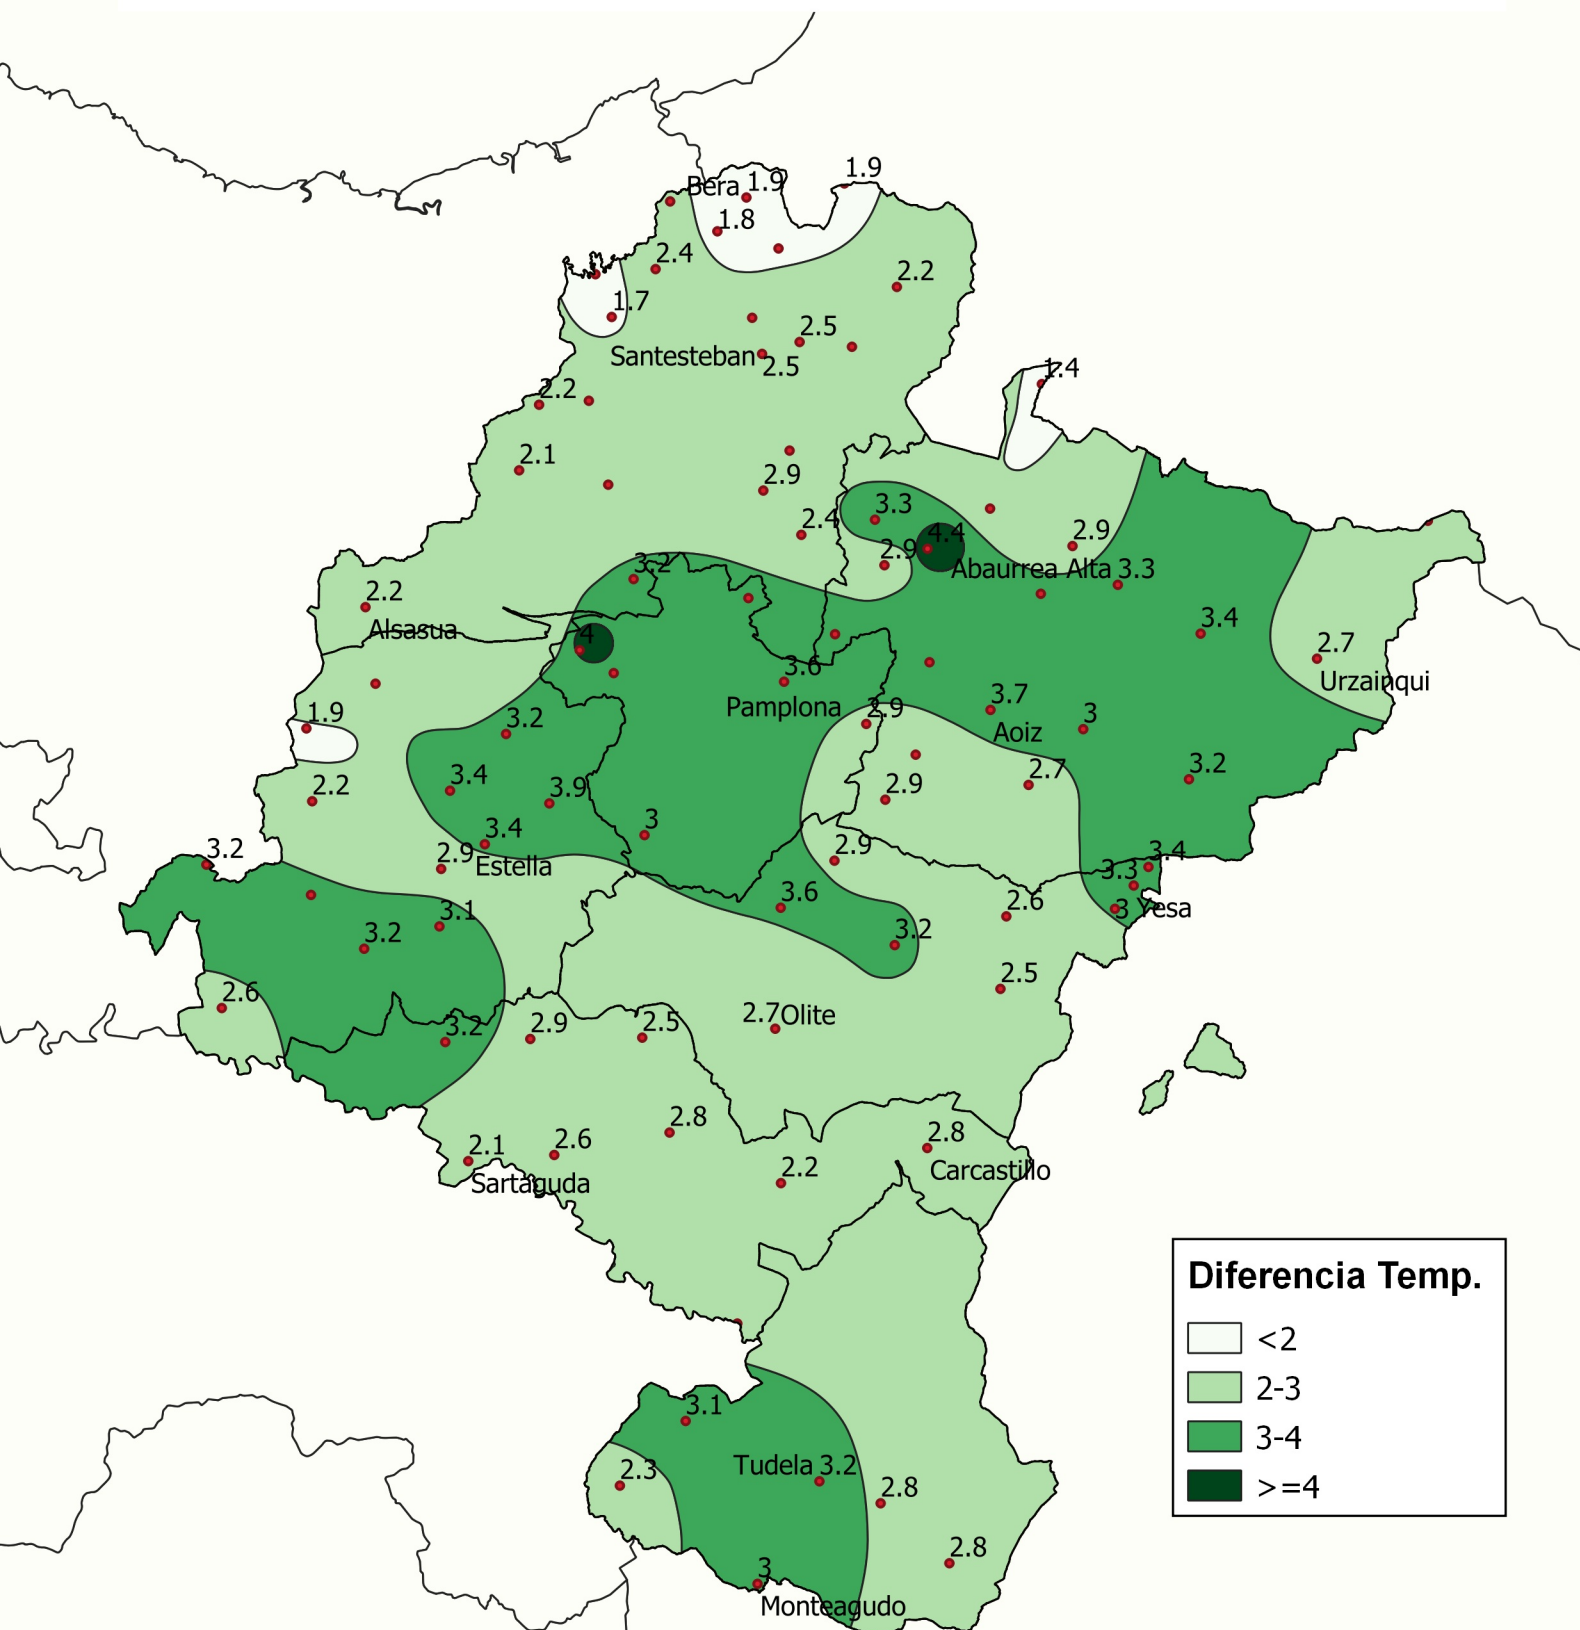

# Diferencia de Temperatura Media (°C) con respecto a la Media Histórica. Verano 2022.

1:800.000

Gobierno de Navarra