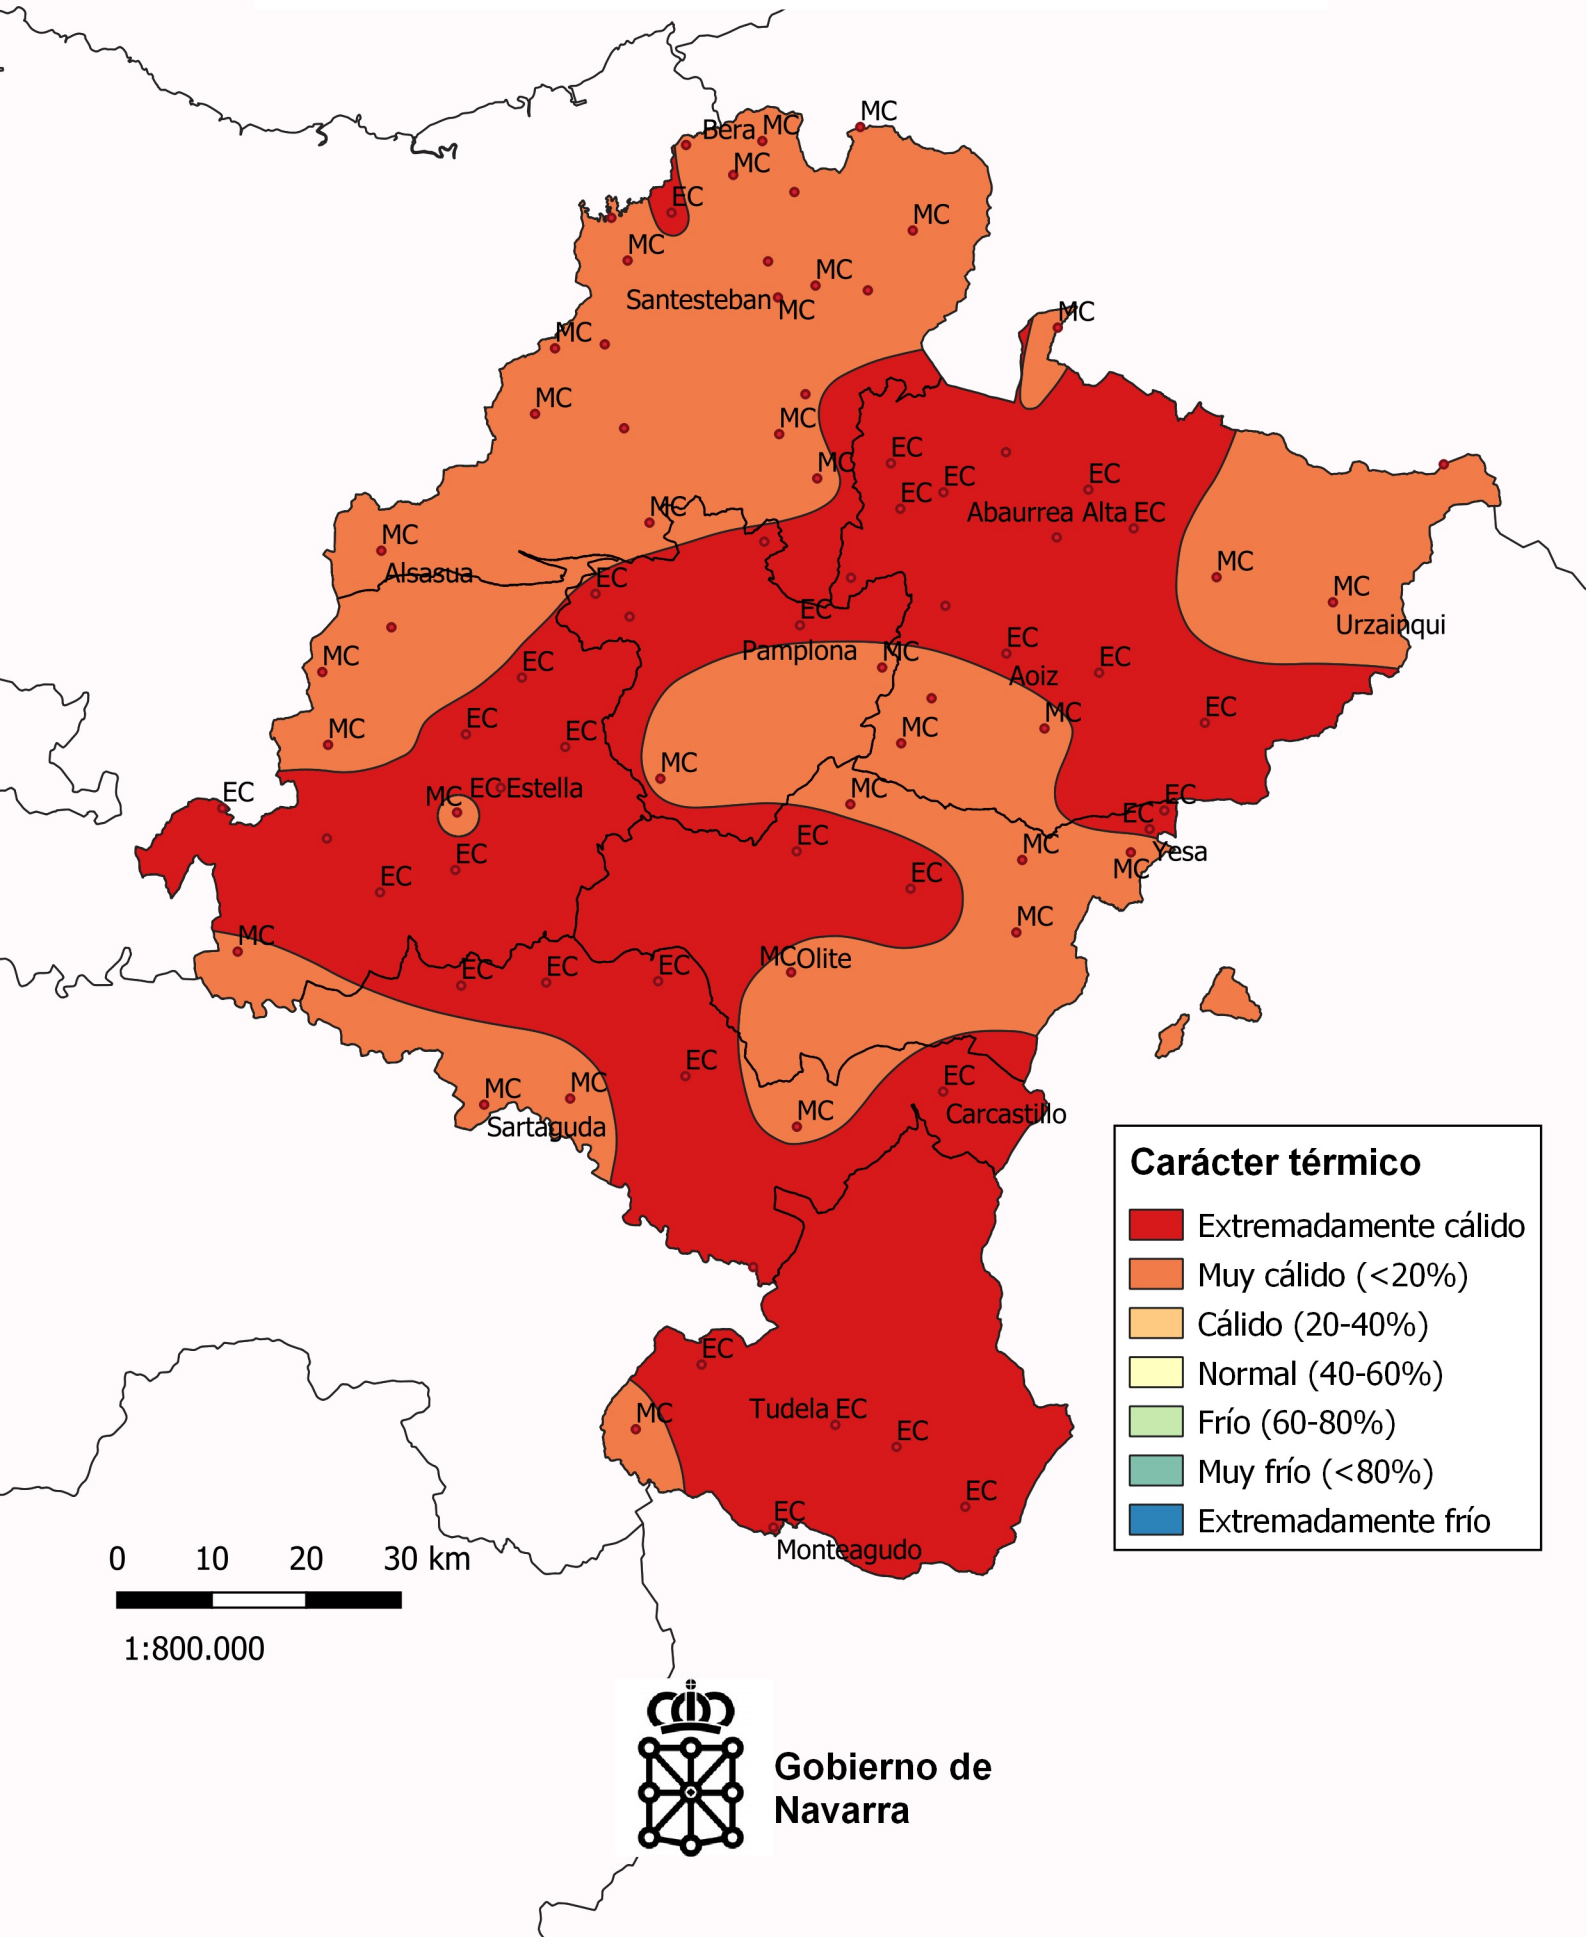

Análisis de frecuencias de temperatura. Verano 2022.

Carácter térmico

- Extremadamente cálido
- Muy cálido (<20%)
- Cálido (20-40%)
- Normal (40-60%)
- Frío (60-80%)
- Muy frío (<80%)
- Extremadamente frío