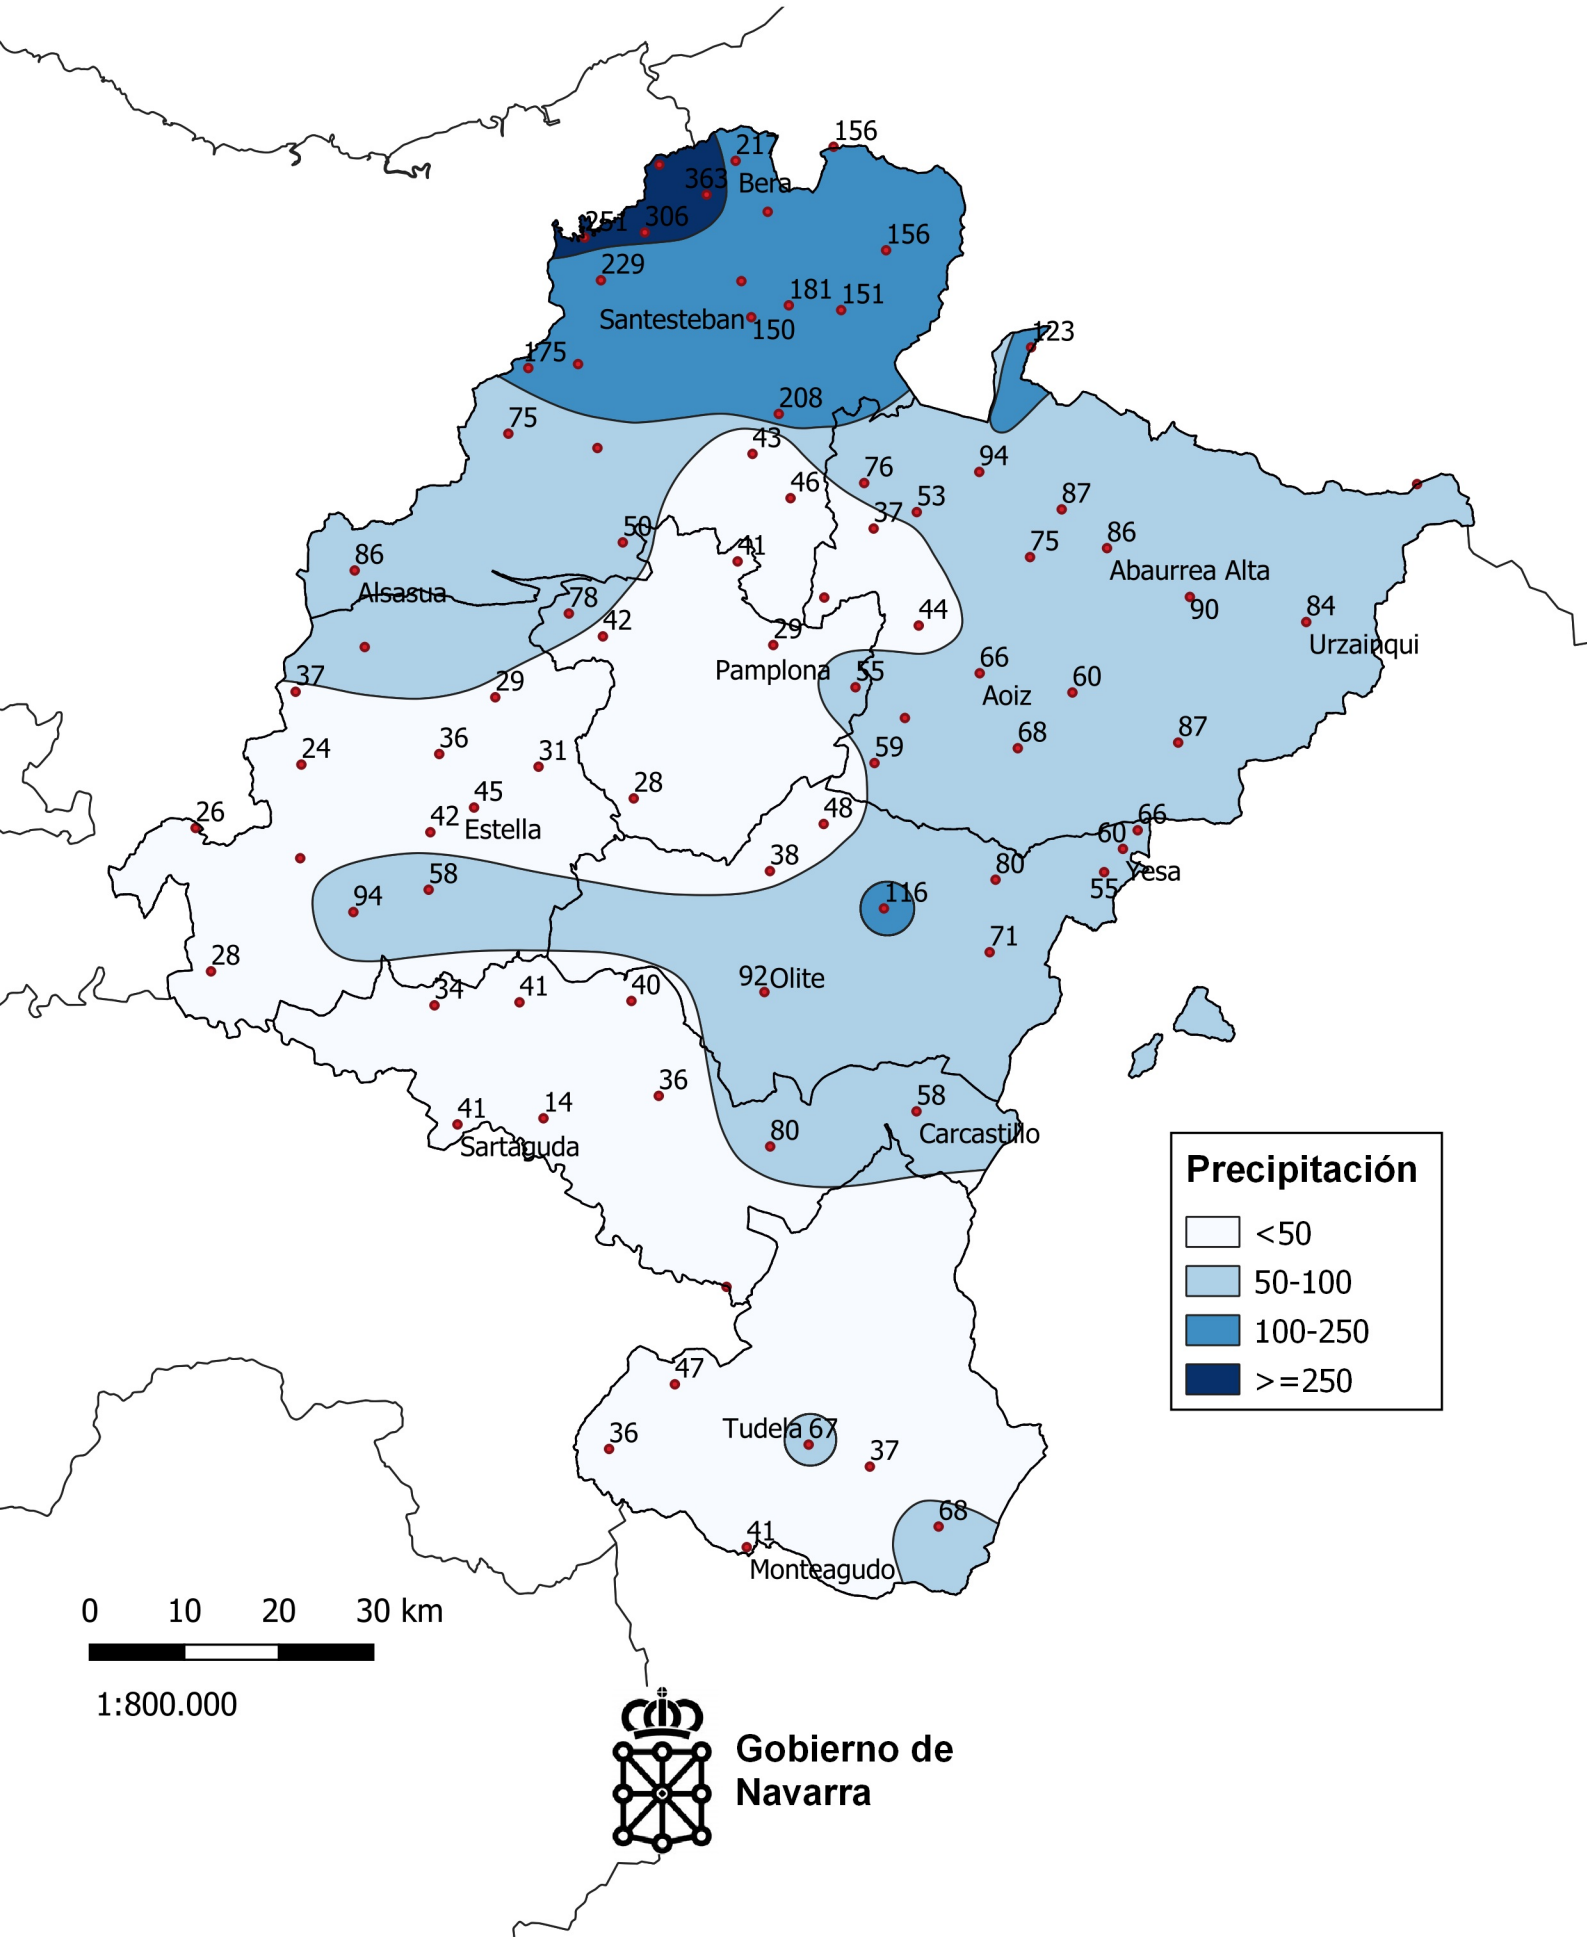

Precipitación (en mm.). Verano 2022.

0 10 20 30 km

1:800.000

Gobierno de Navarra