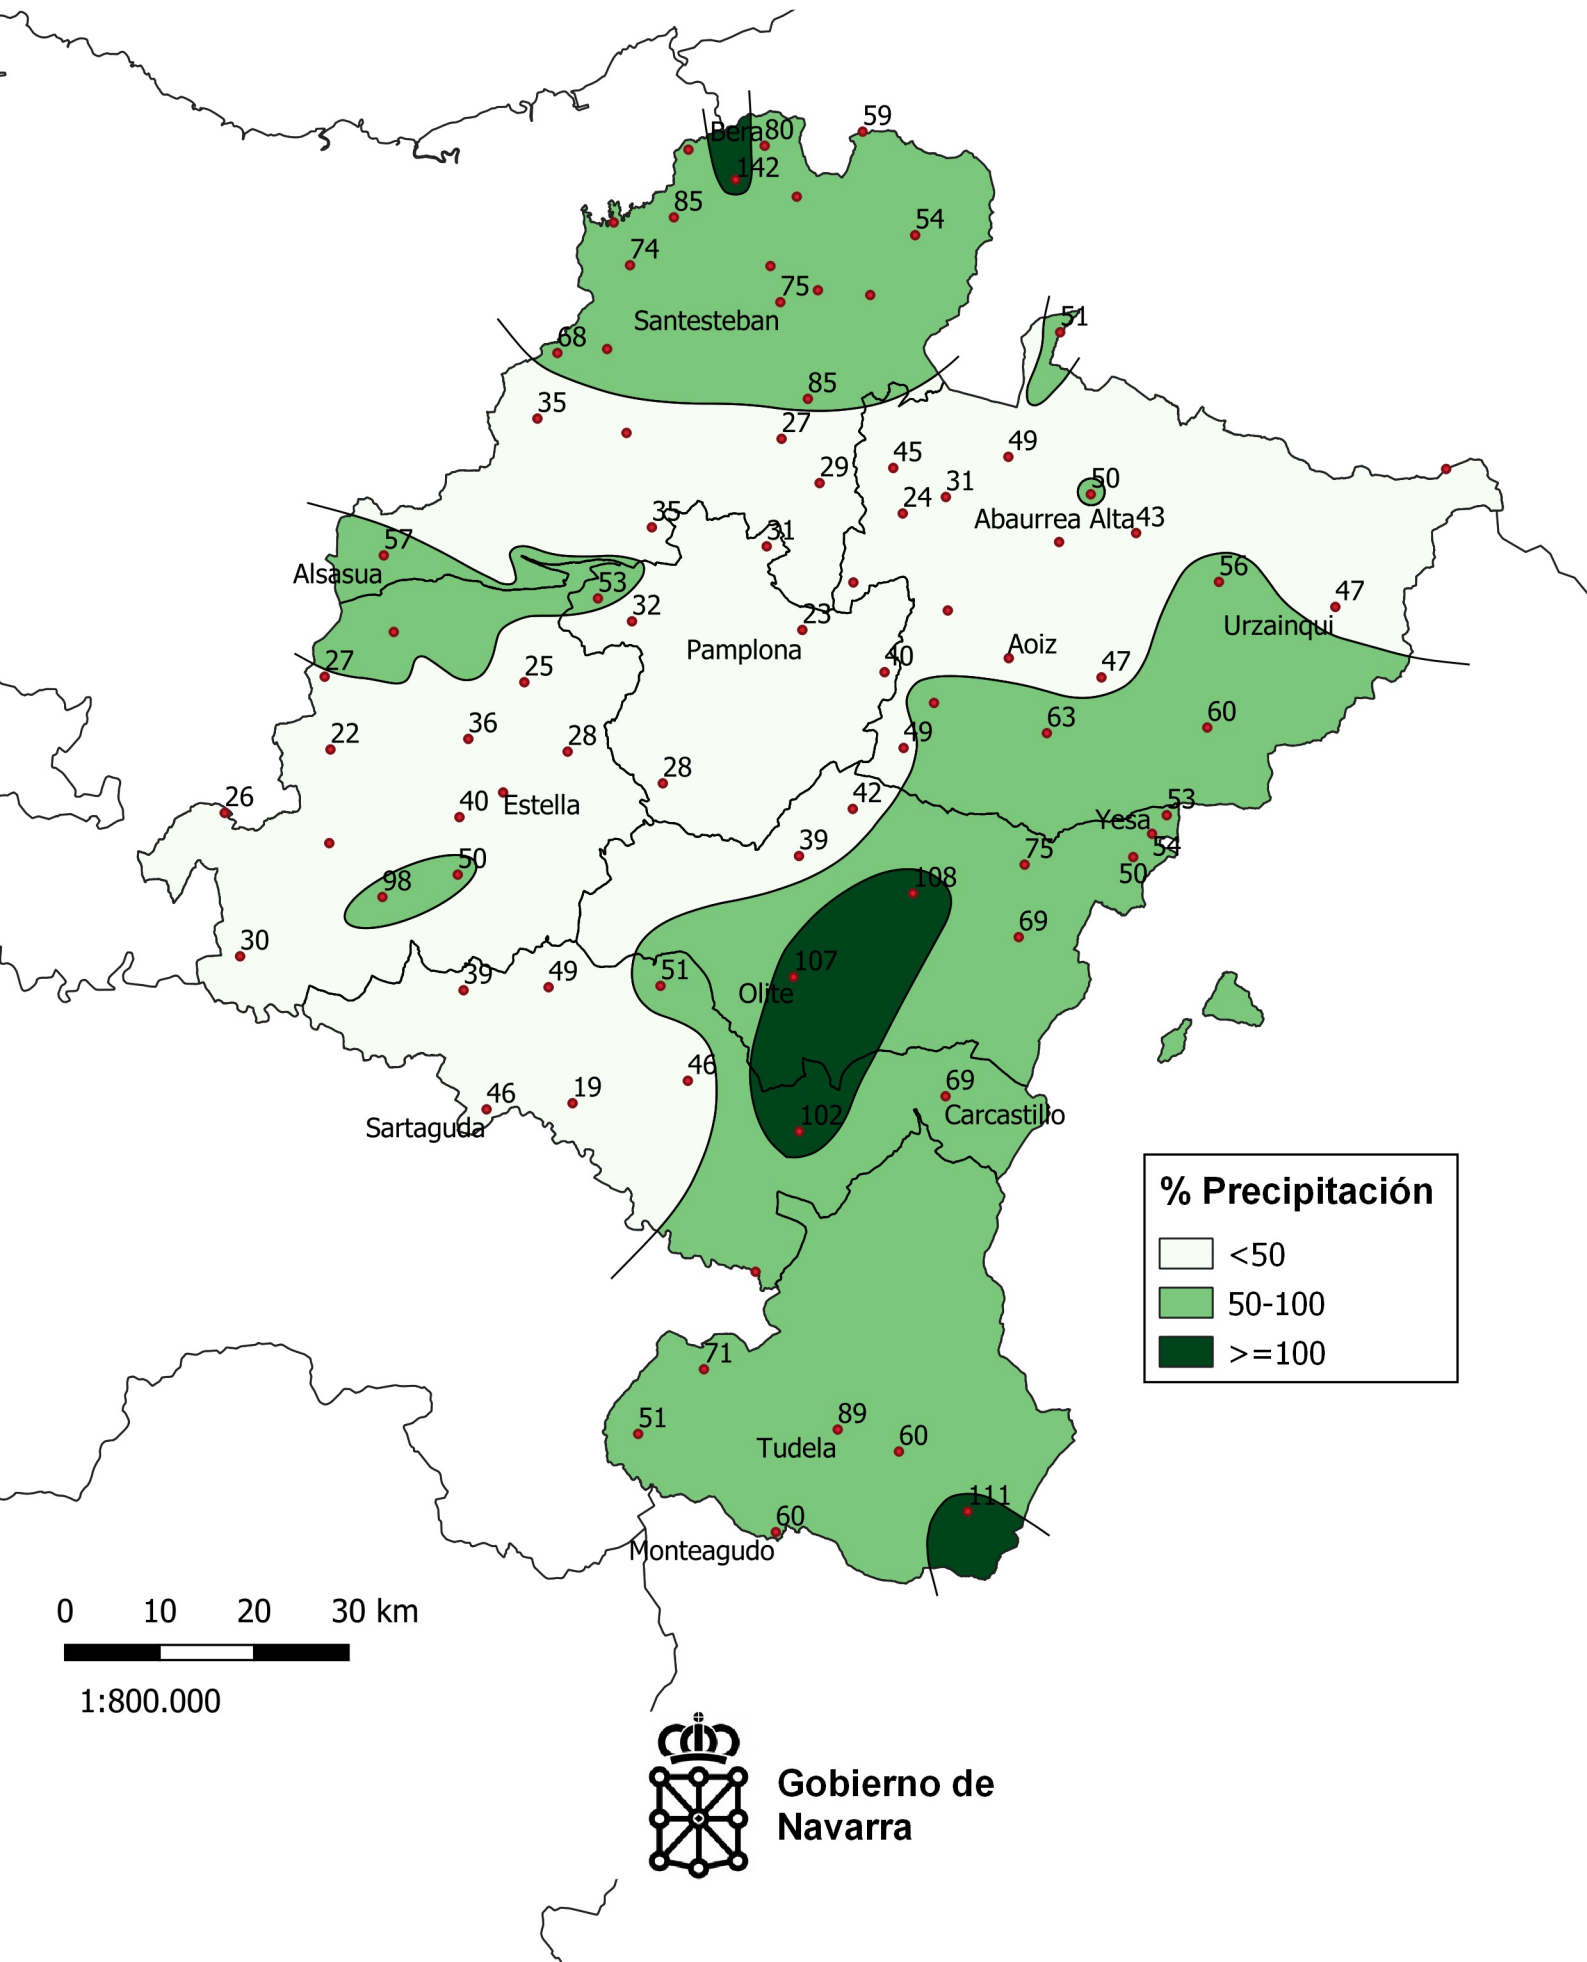

Porcentaje de precipitación respecto a la Media Histórica. Verano 2022.

0 10 20 30 km

1:800.000

Gobierno de Navarra