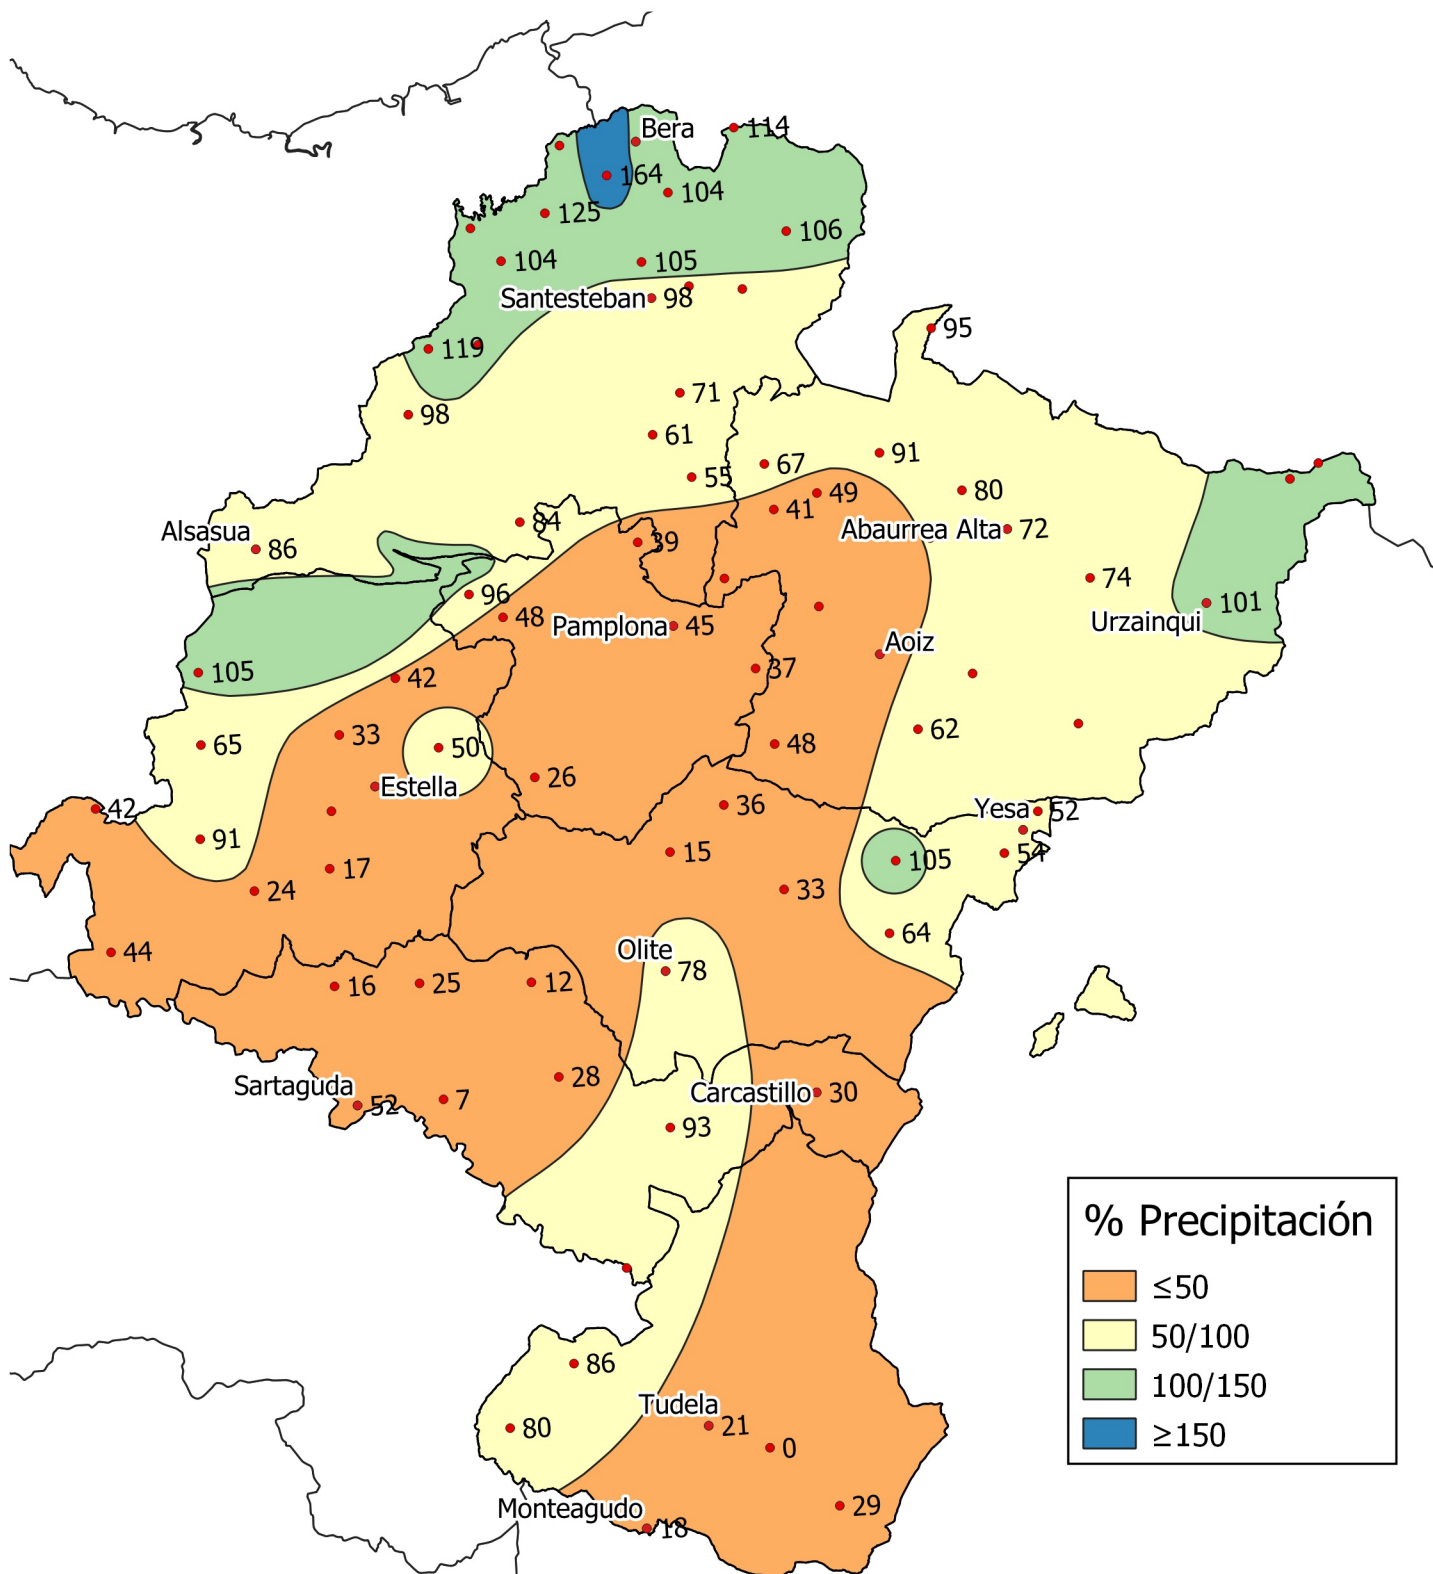

Porcentaje de precipitación respecto a la Media Histórica. Septiembre 2022

0 10 20 30 km

1:800000

Gobierno de
Navarra