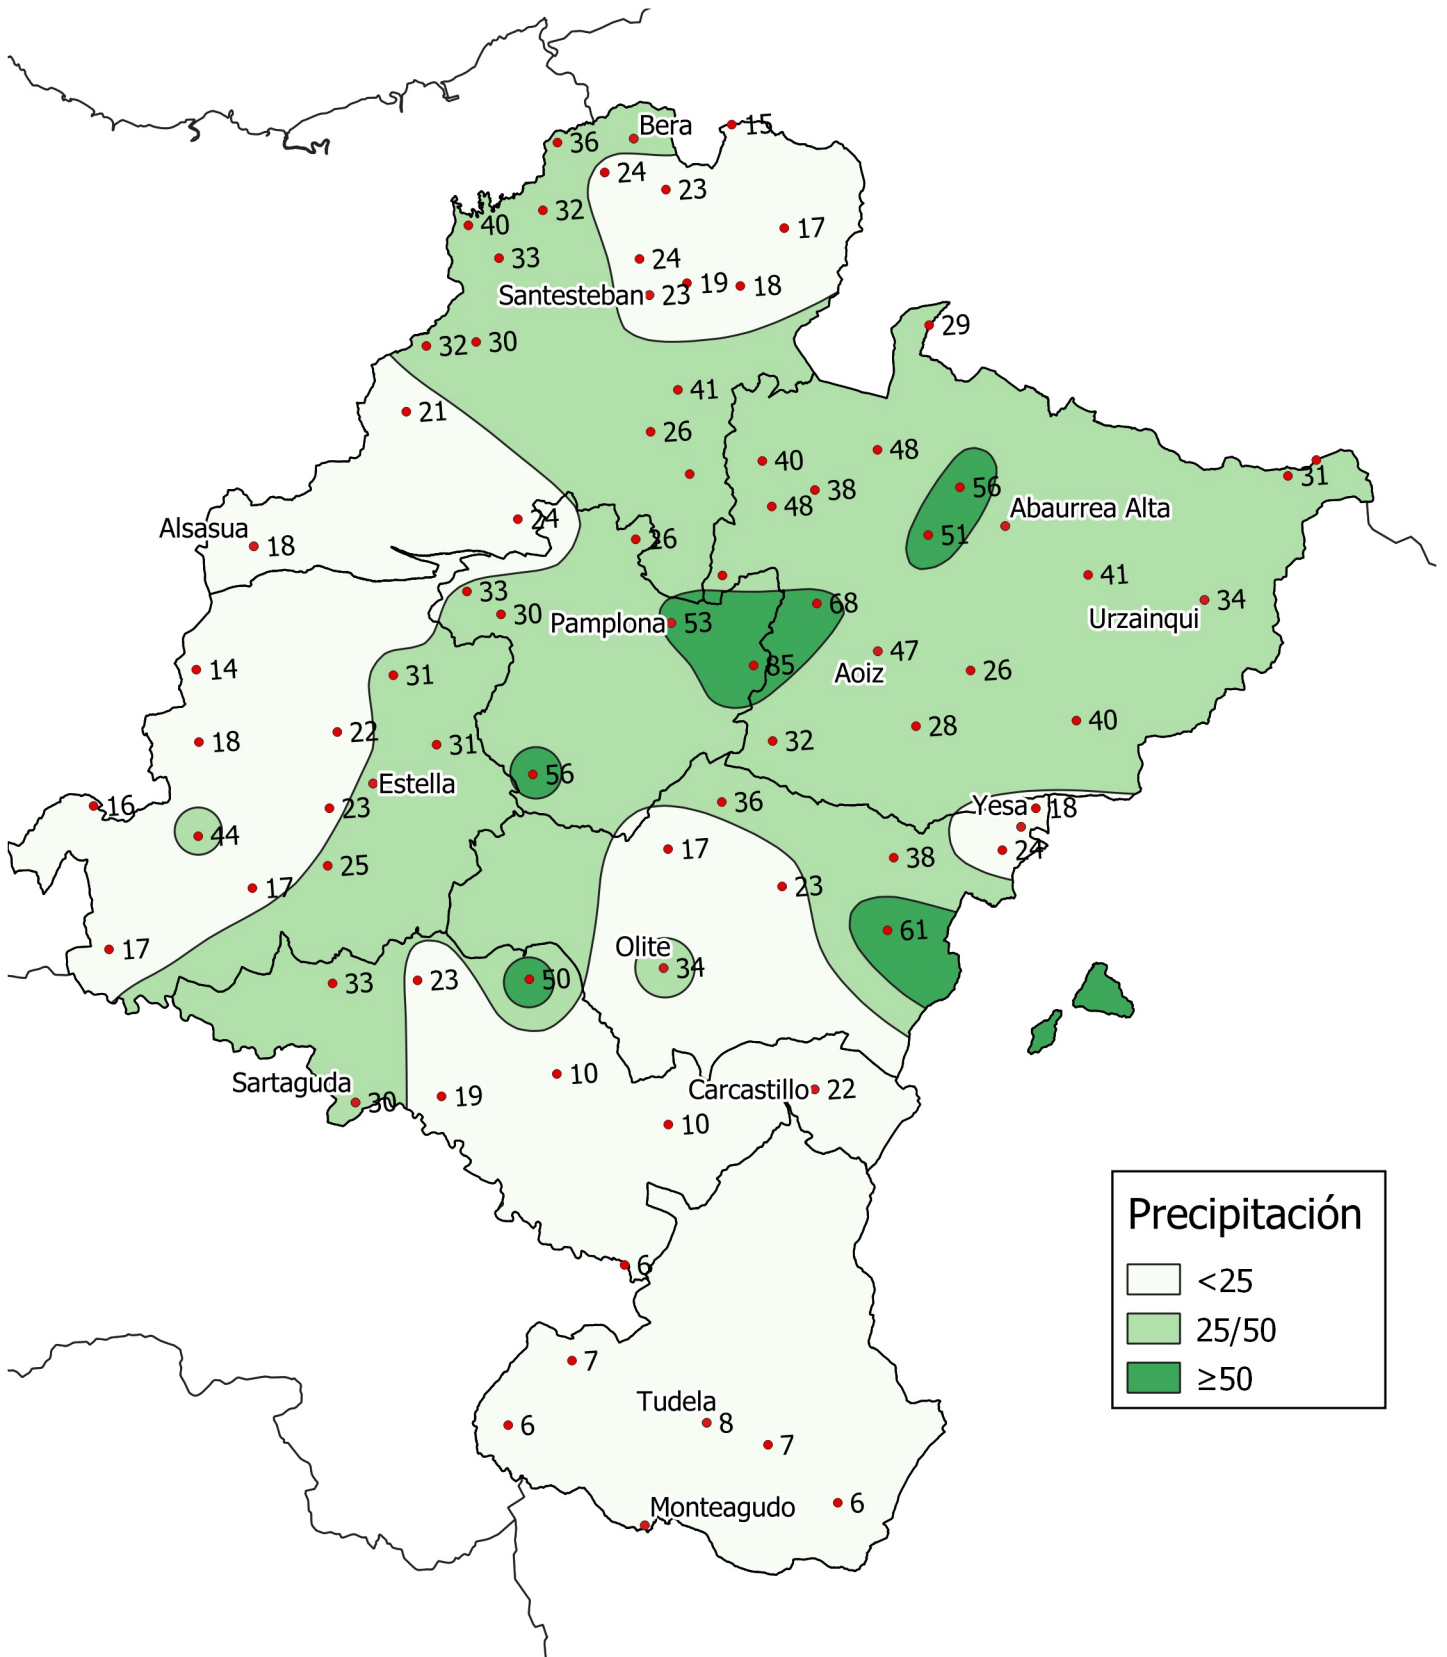

Precipitación (en mm.). Octubre 2022

0 10 20 30 km

1:800000

Gobierno de Navarra