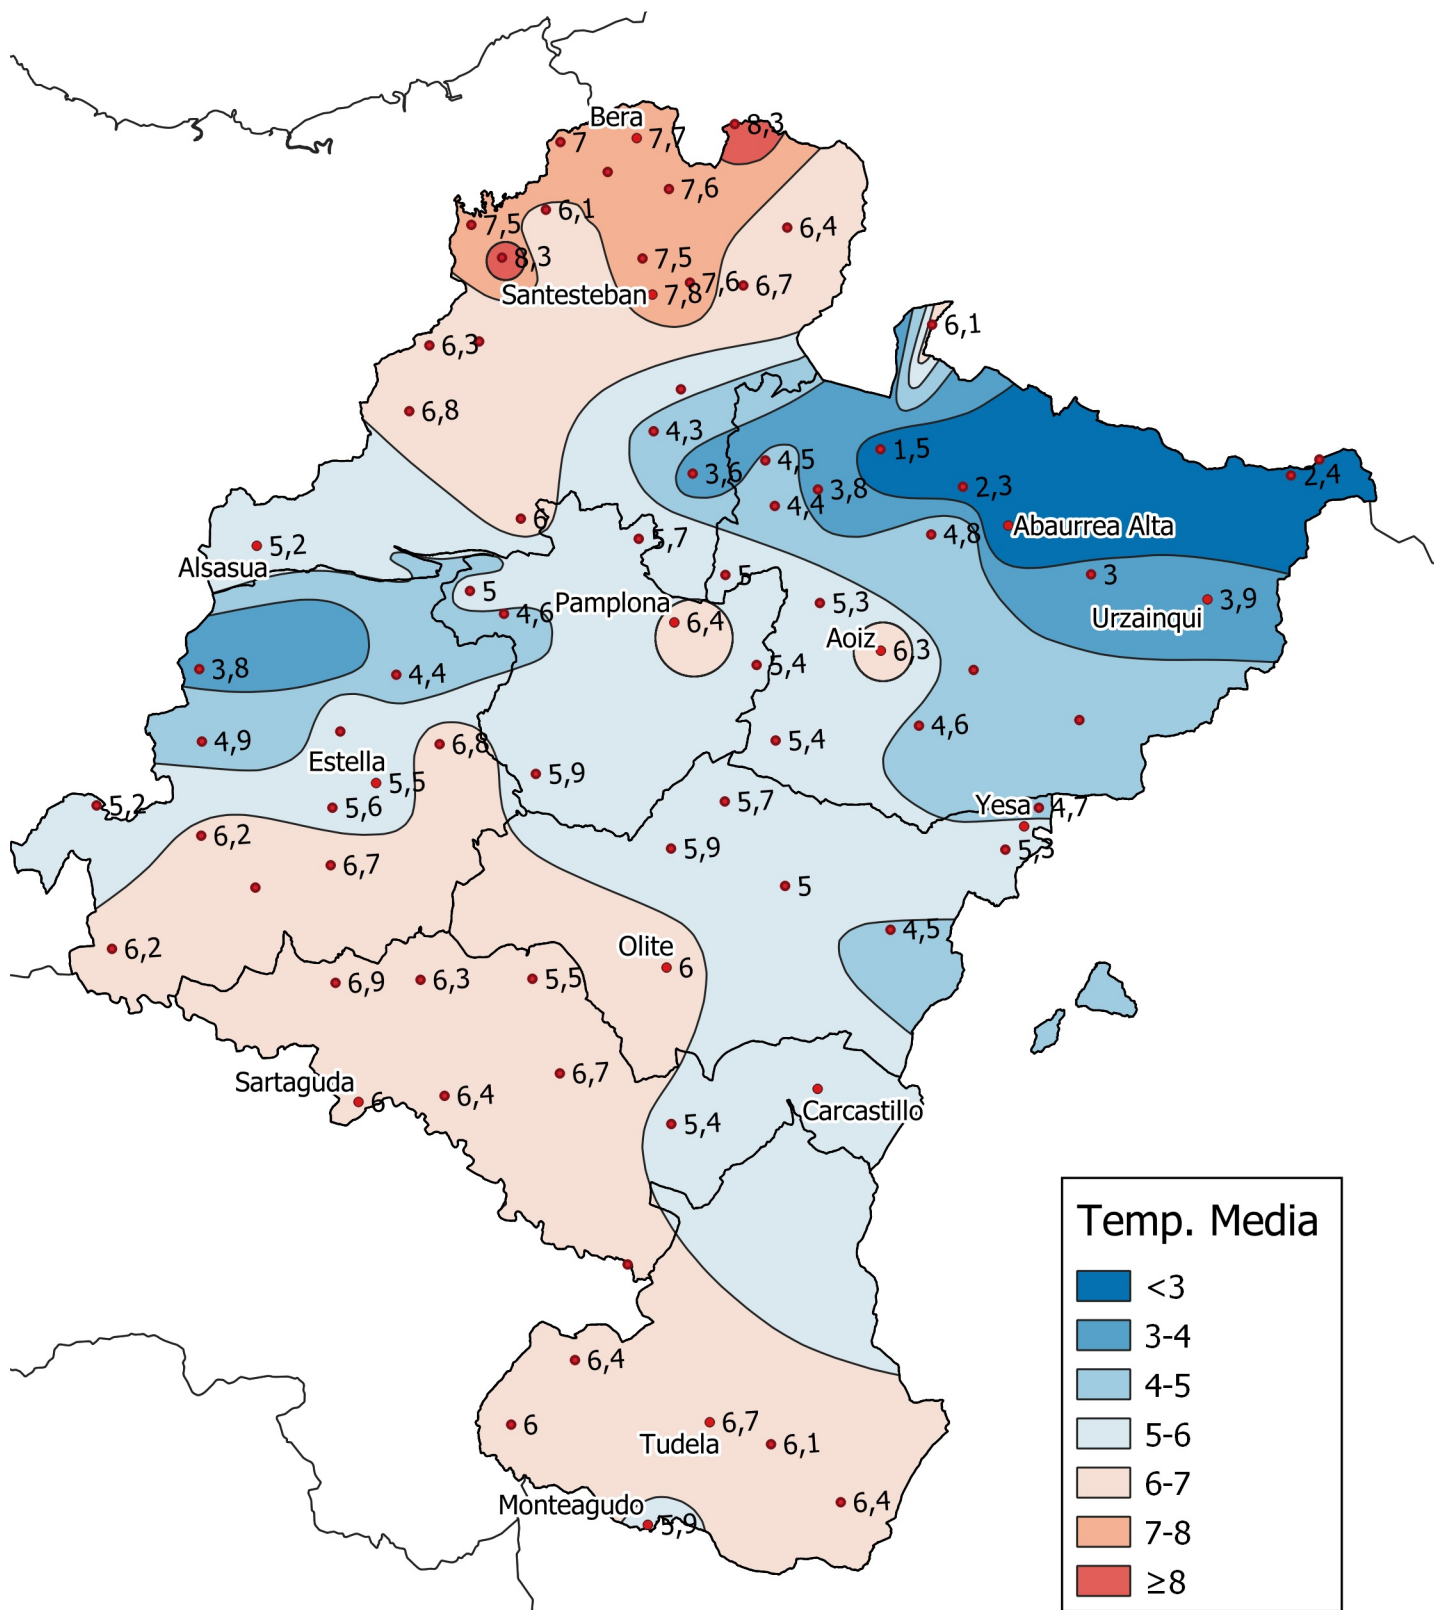

# Temperatura Media (°C). Febrero 2023

0 10 20 30 km

1:800000

Nafarroako  
Gobernua