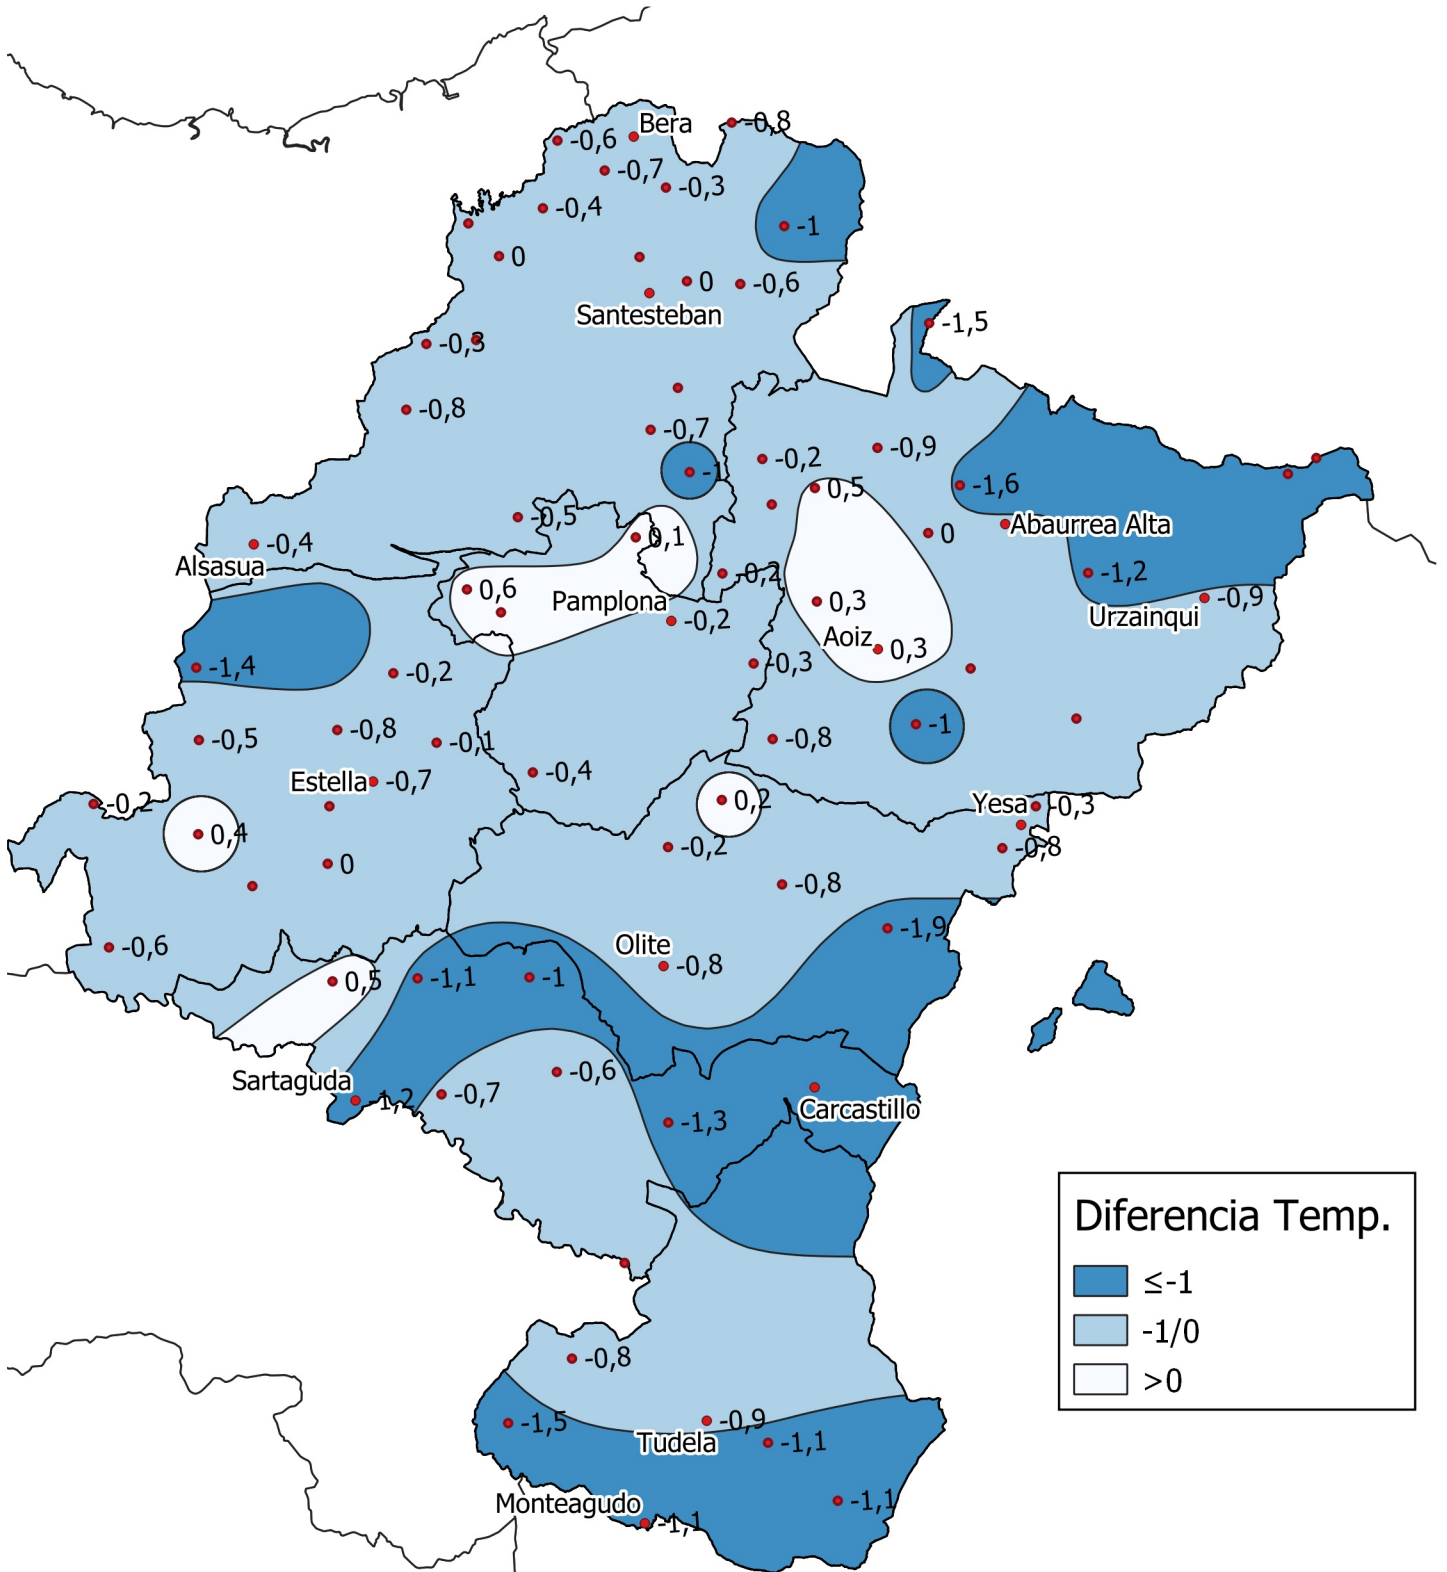

Diferencia de Temperatura Media (°C) con respecto a la Media Histórica. Febrero 2023

Gobierno de
Navarra