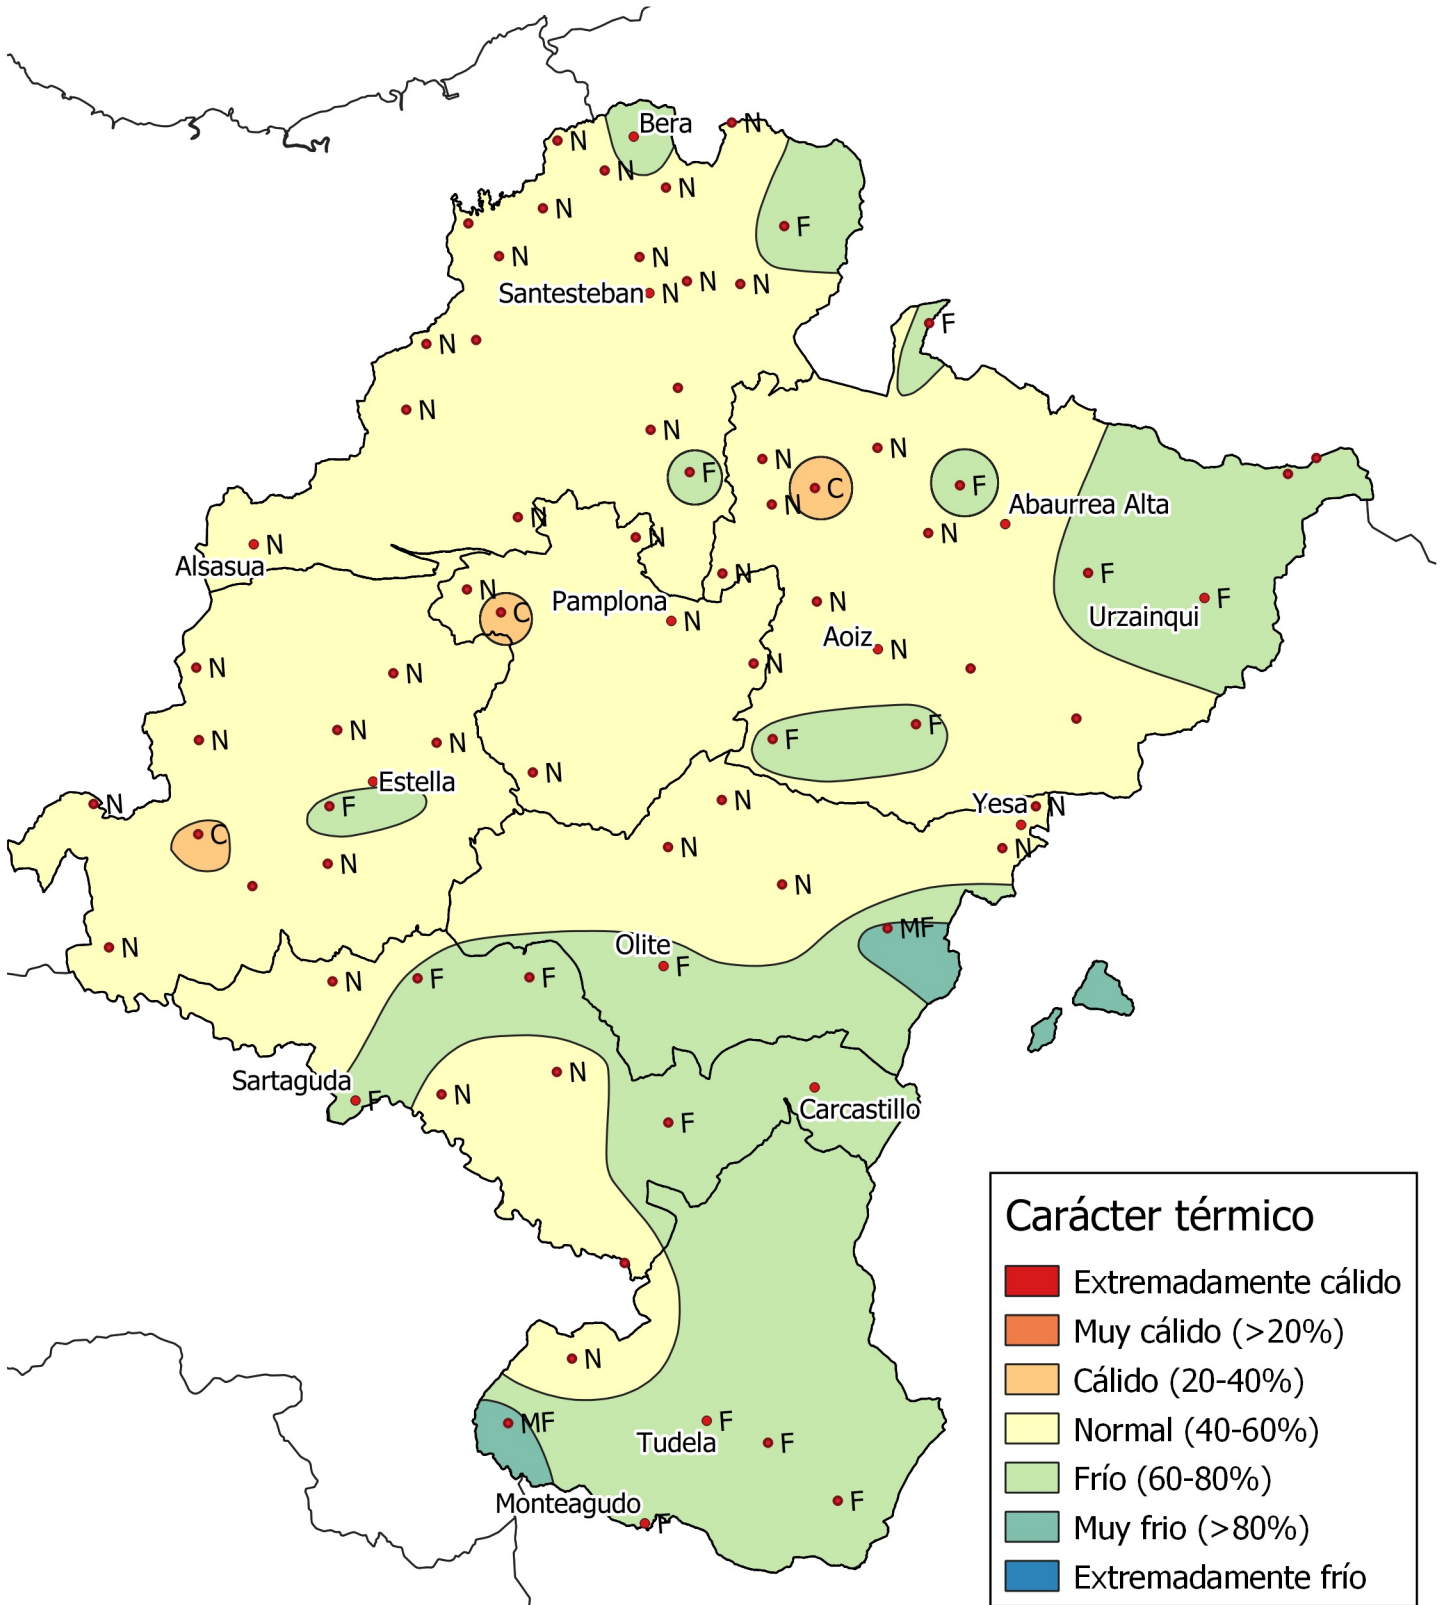

Análisis de frecuencias de temperatura. Febrero 2023

0 10 20 30 km

1:800000

Gobierno de
Navarra