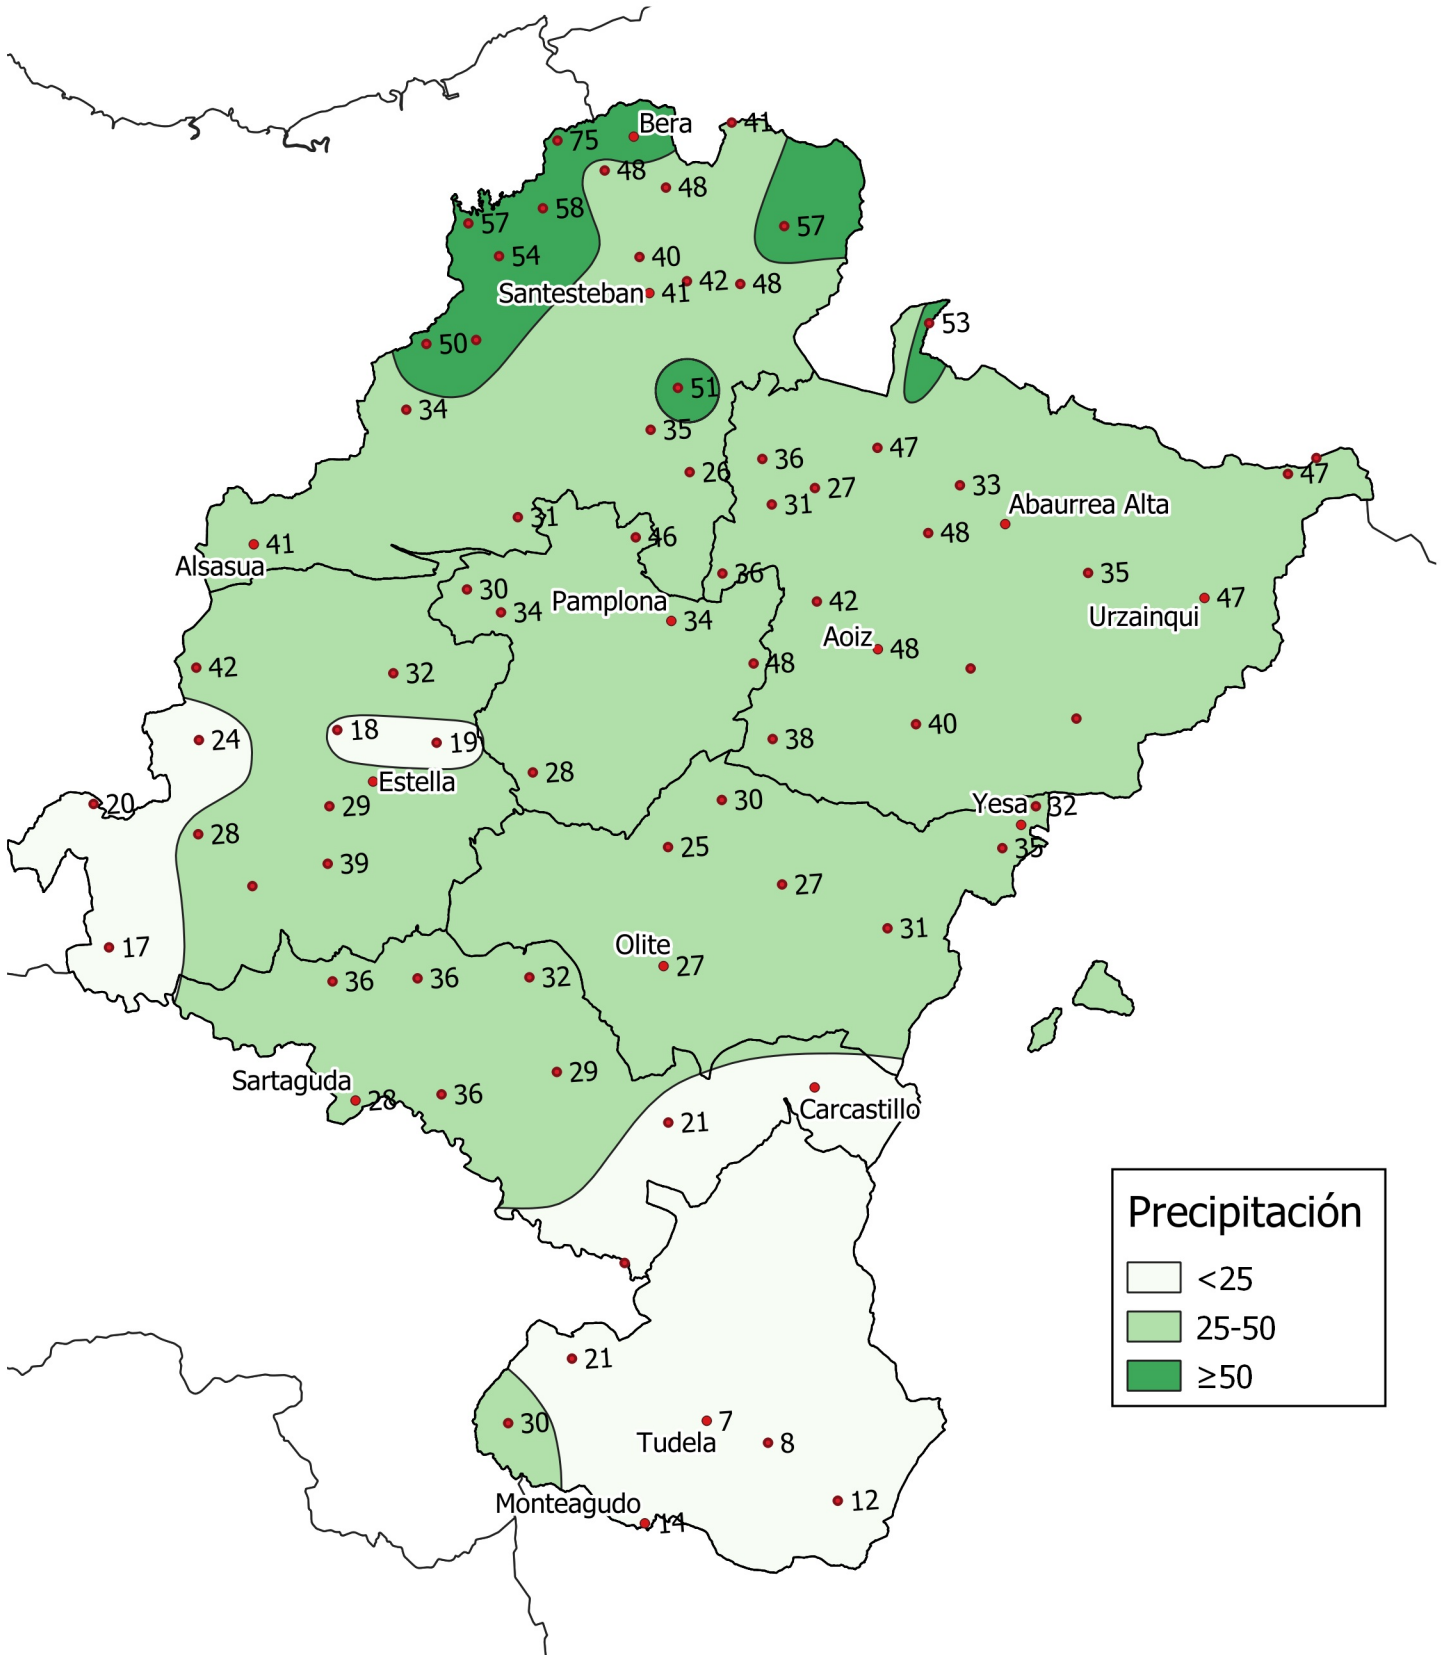

Precipitación (en mm.). Febrero 2023

0 10 20 30 km
1:800000

Gobierno de Navarra