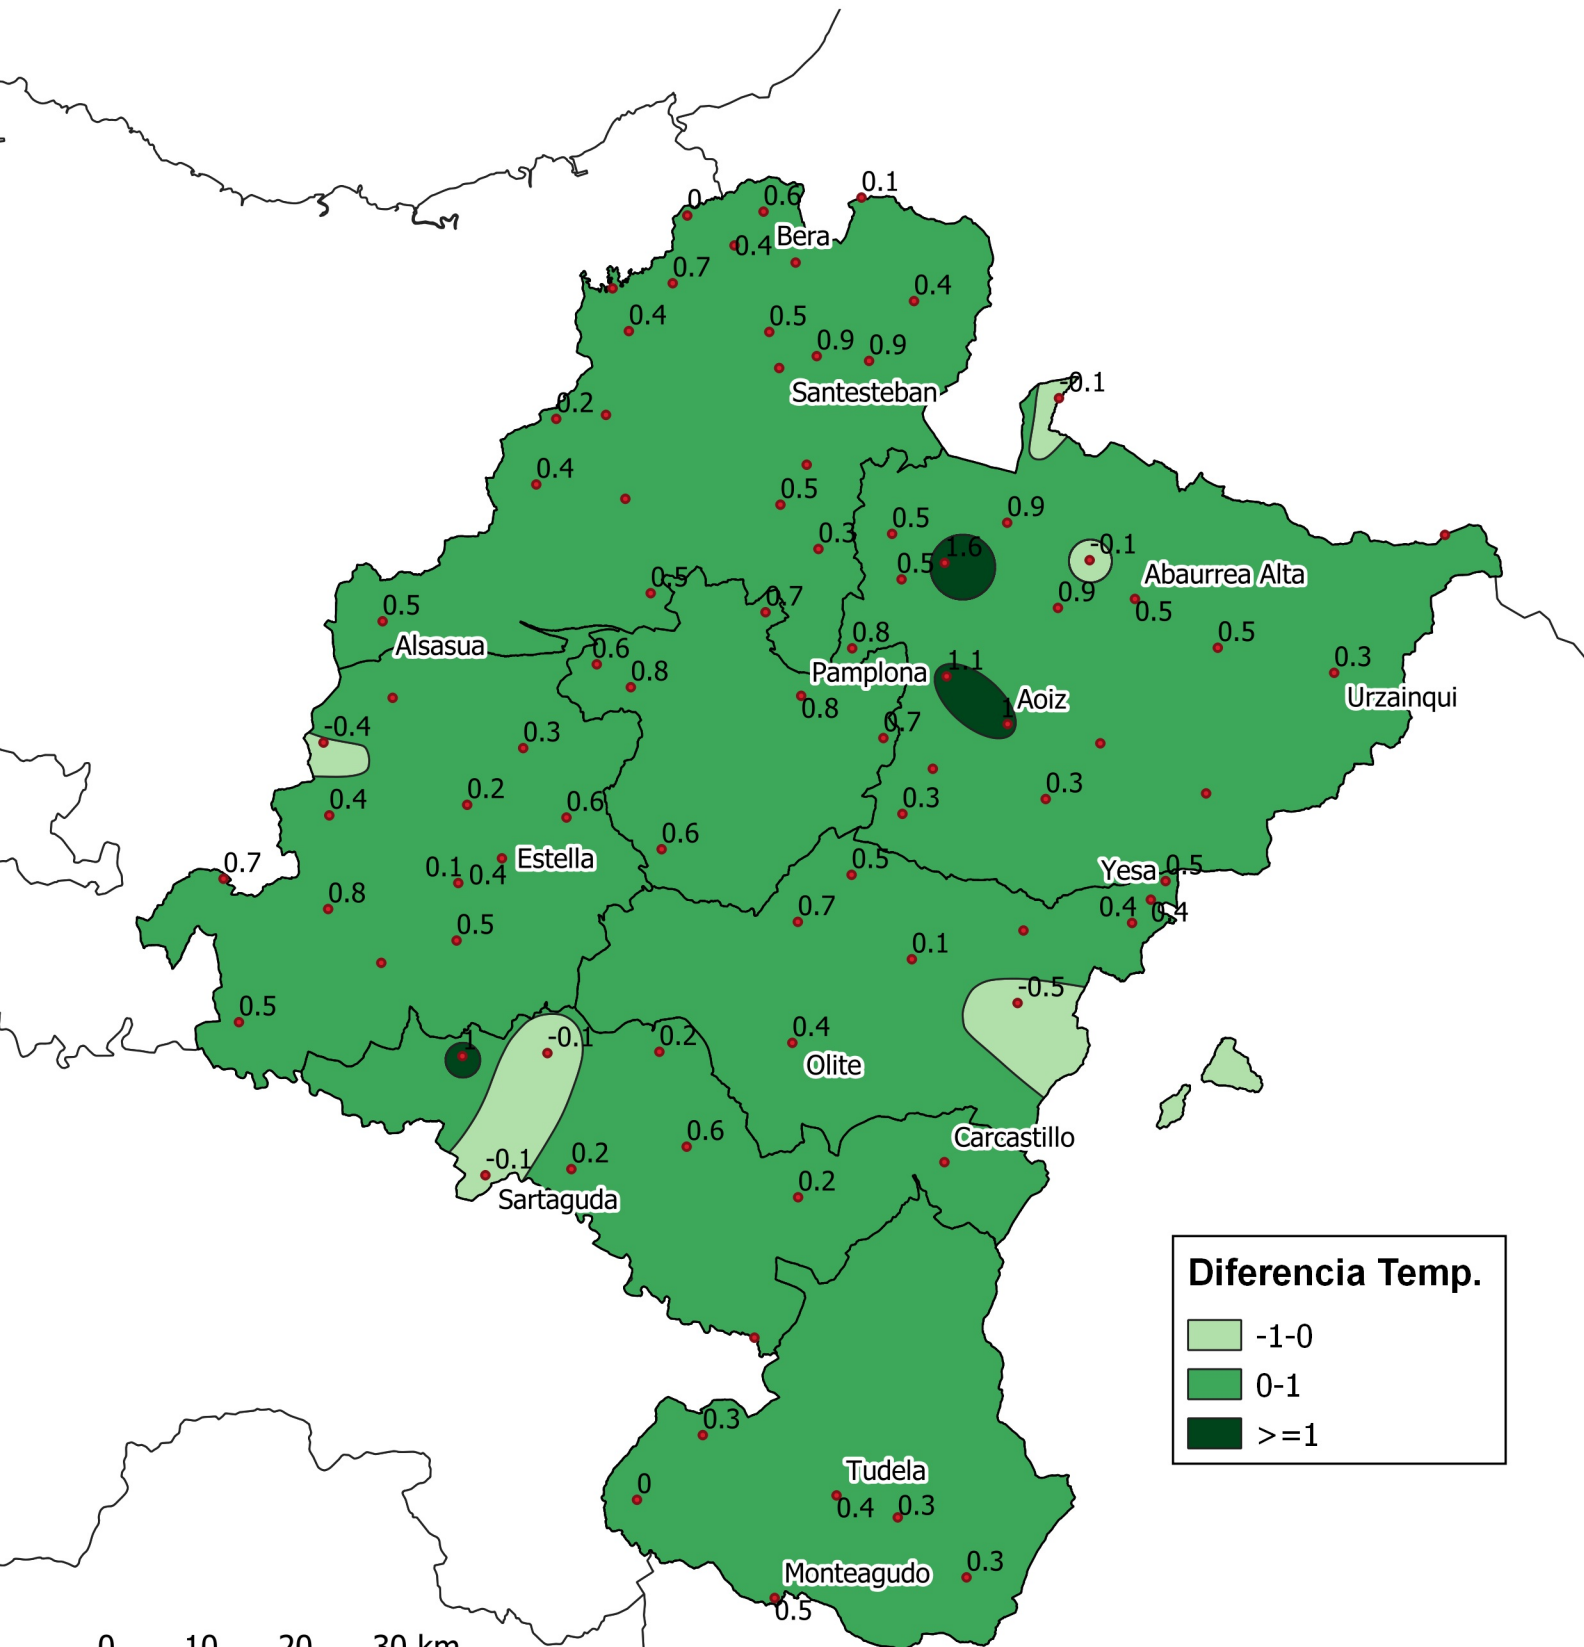

Diferencia de Temperatura Media (°C) con respecto a la Media Histórica. Invierno 2022-2023.

0 10 20 30 km

1:800.000

Gobierno de Navarra