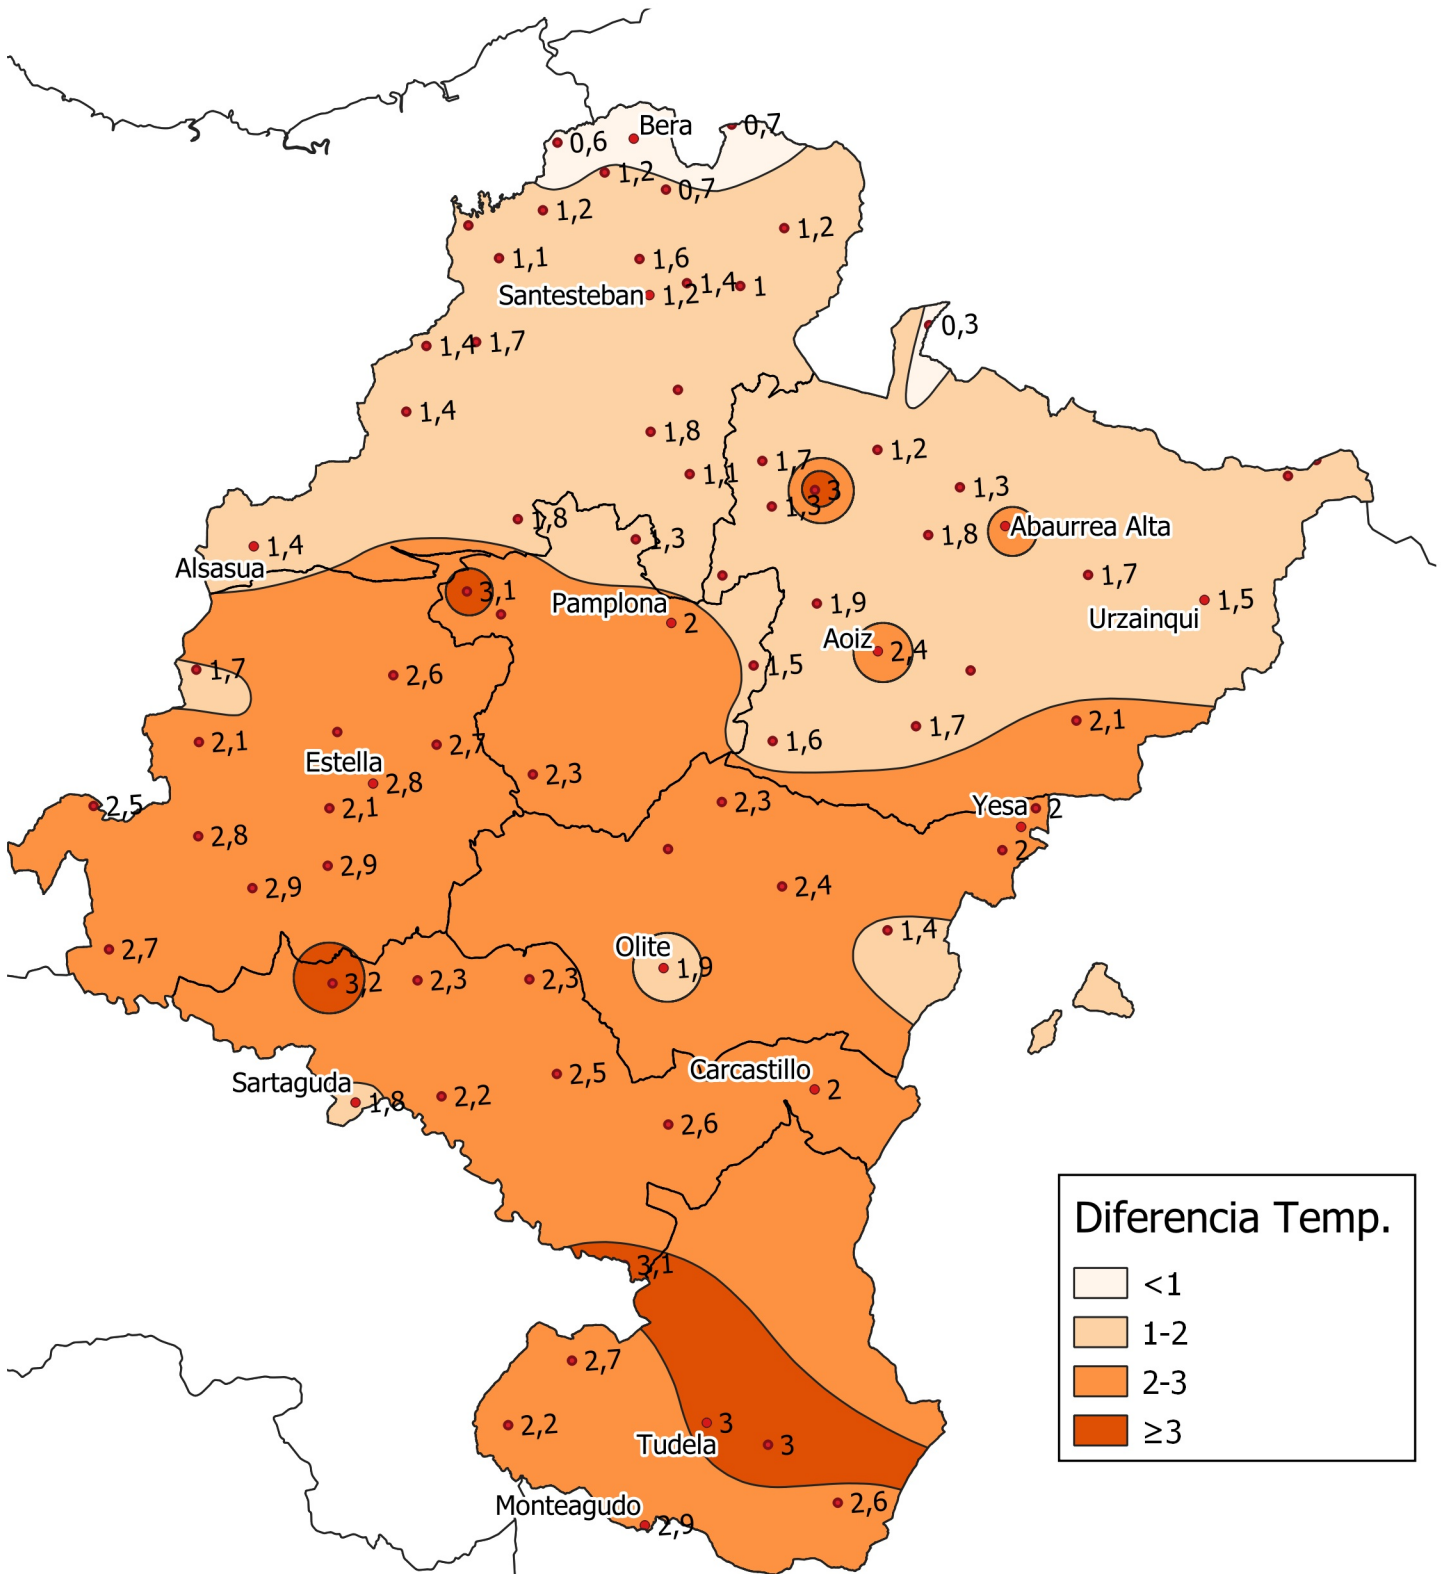

Diferencia de Temperatura Media (°C) con respecto a la Media Histórica. Abril 2023

Gobierno de Navarra