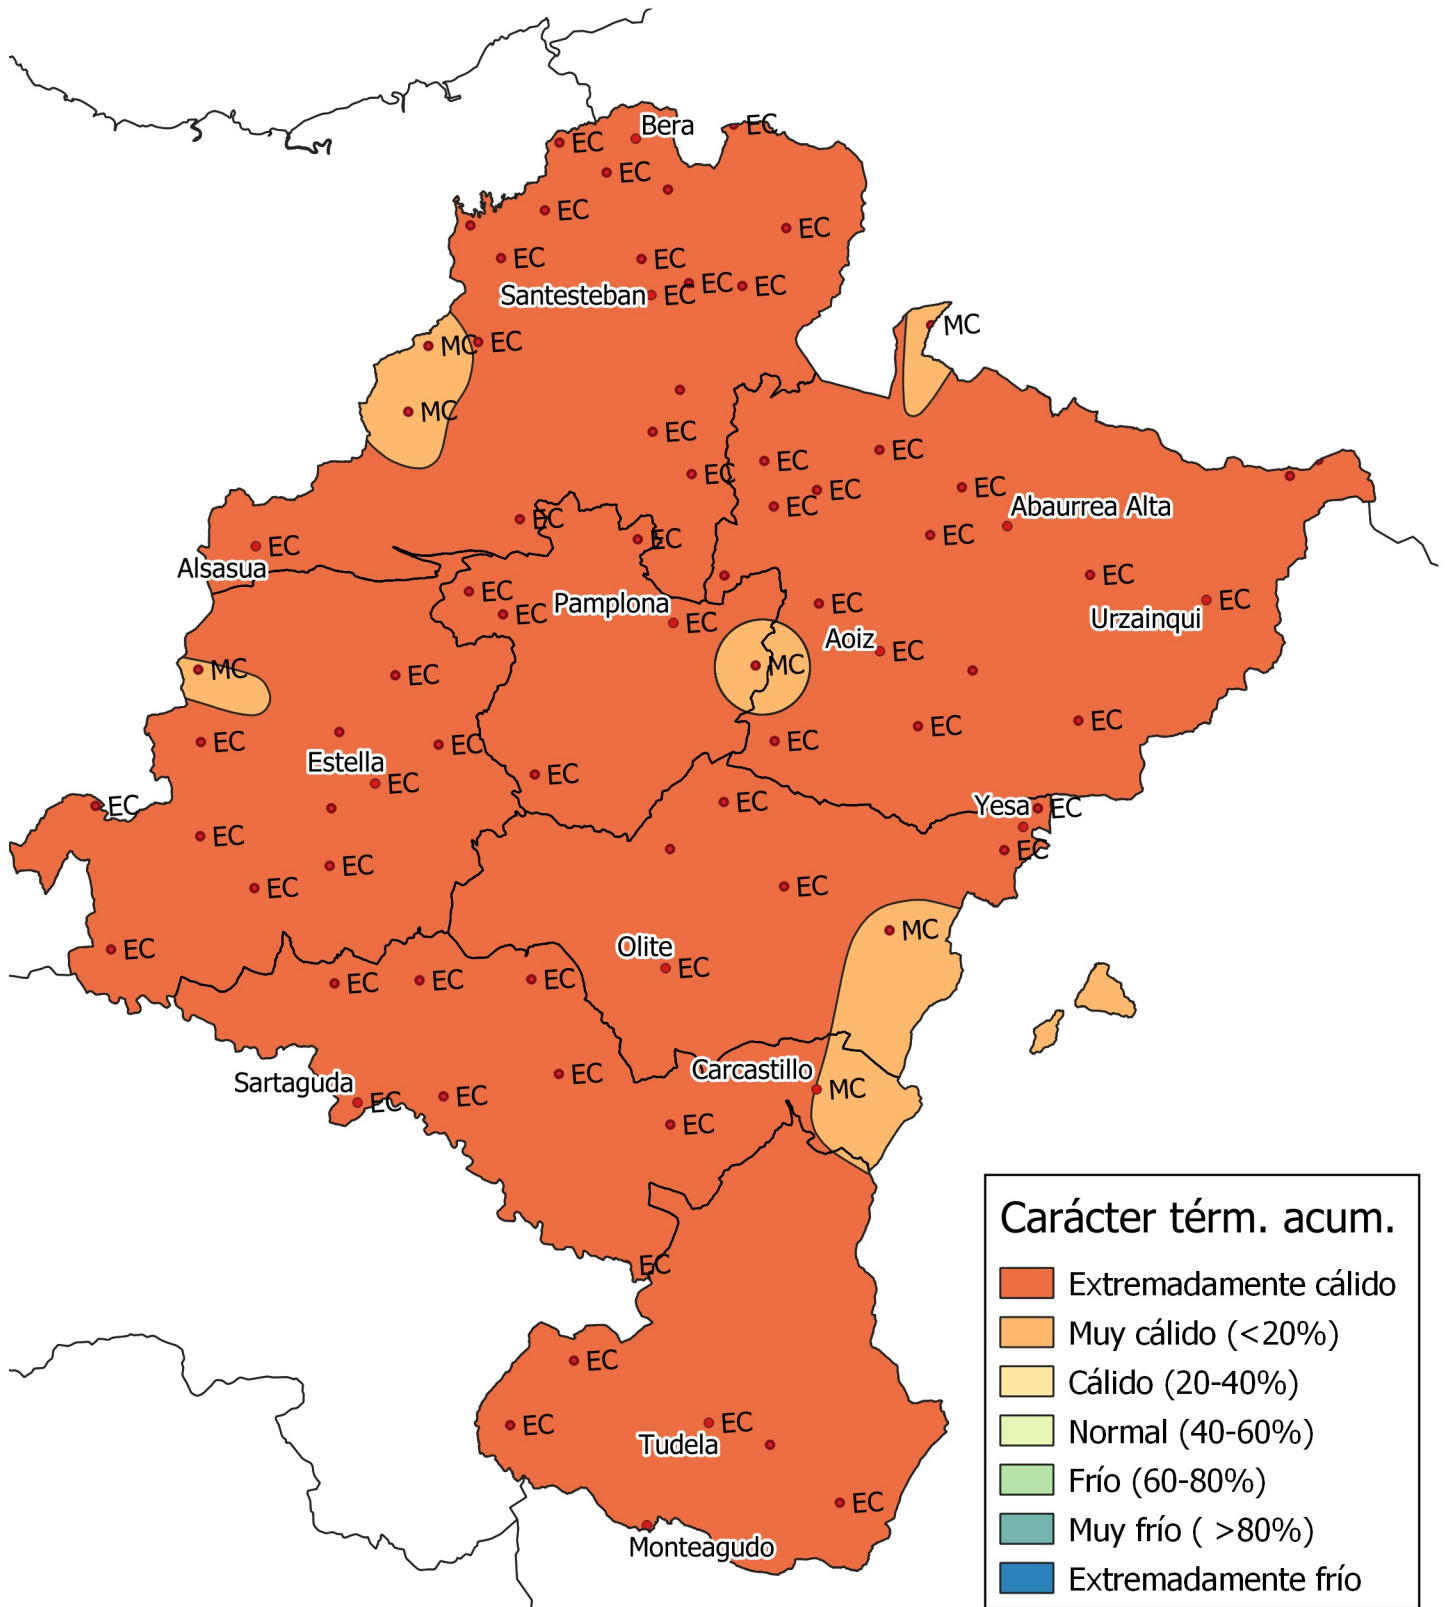

Análisis de frecuencias de temperatura acumulada. Período desde el 1 de Septiembre de 2022 hasta el 30 de Abril de 2023

0 10 20 30 km

1:800000

Gobierno de
Navarra