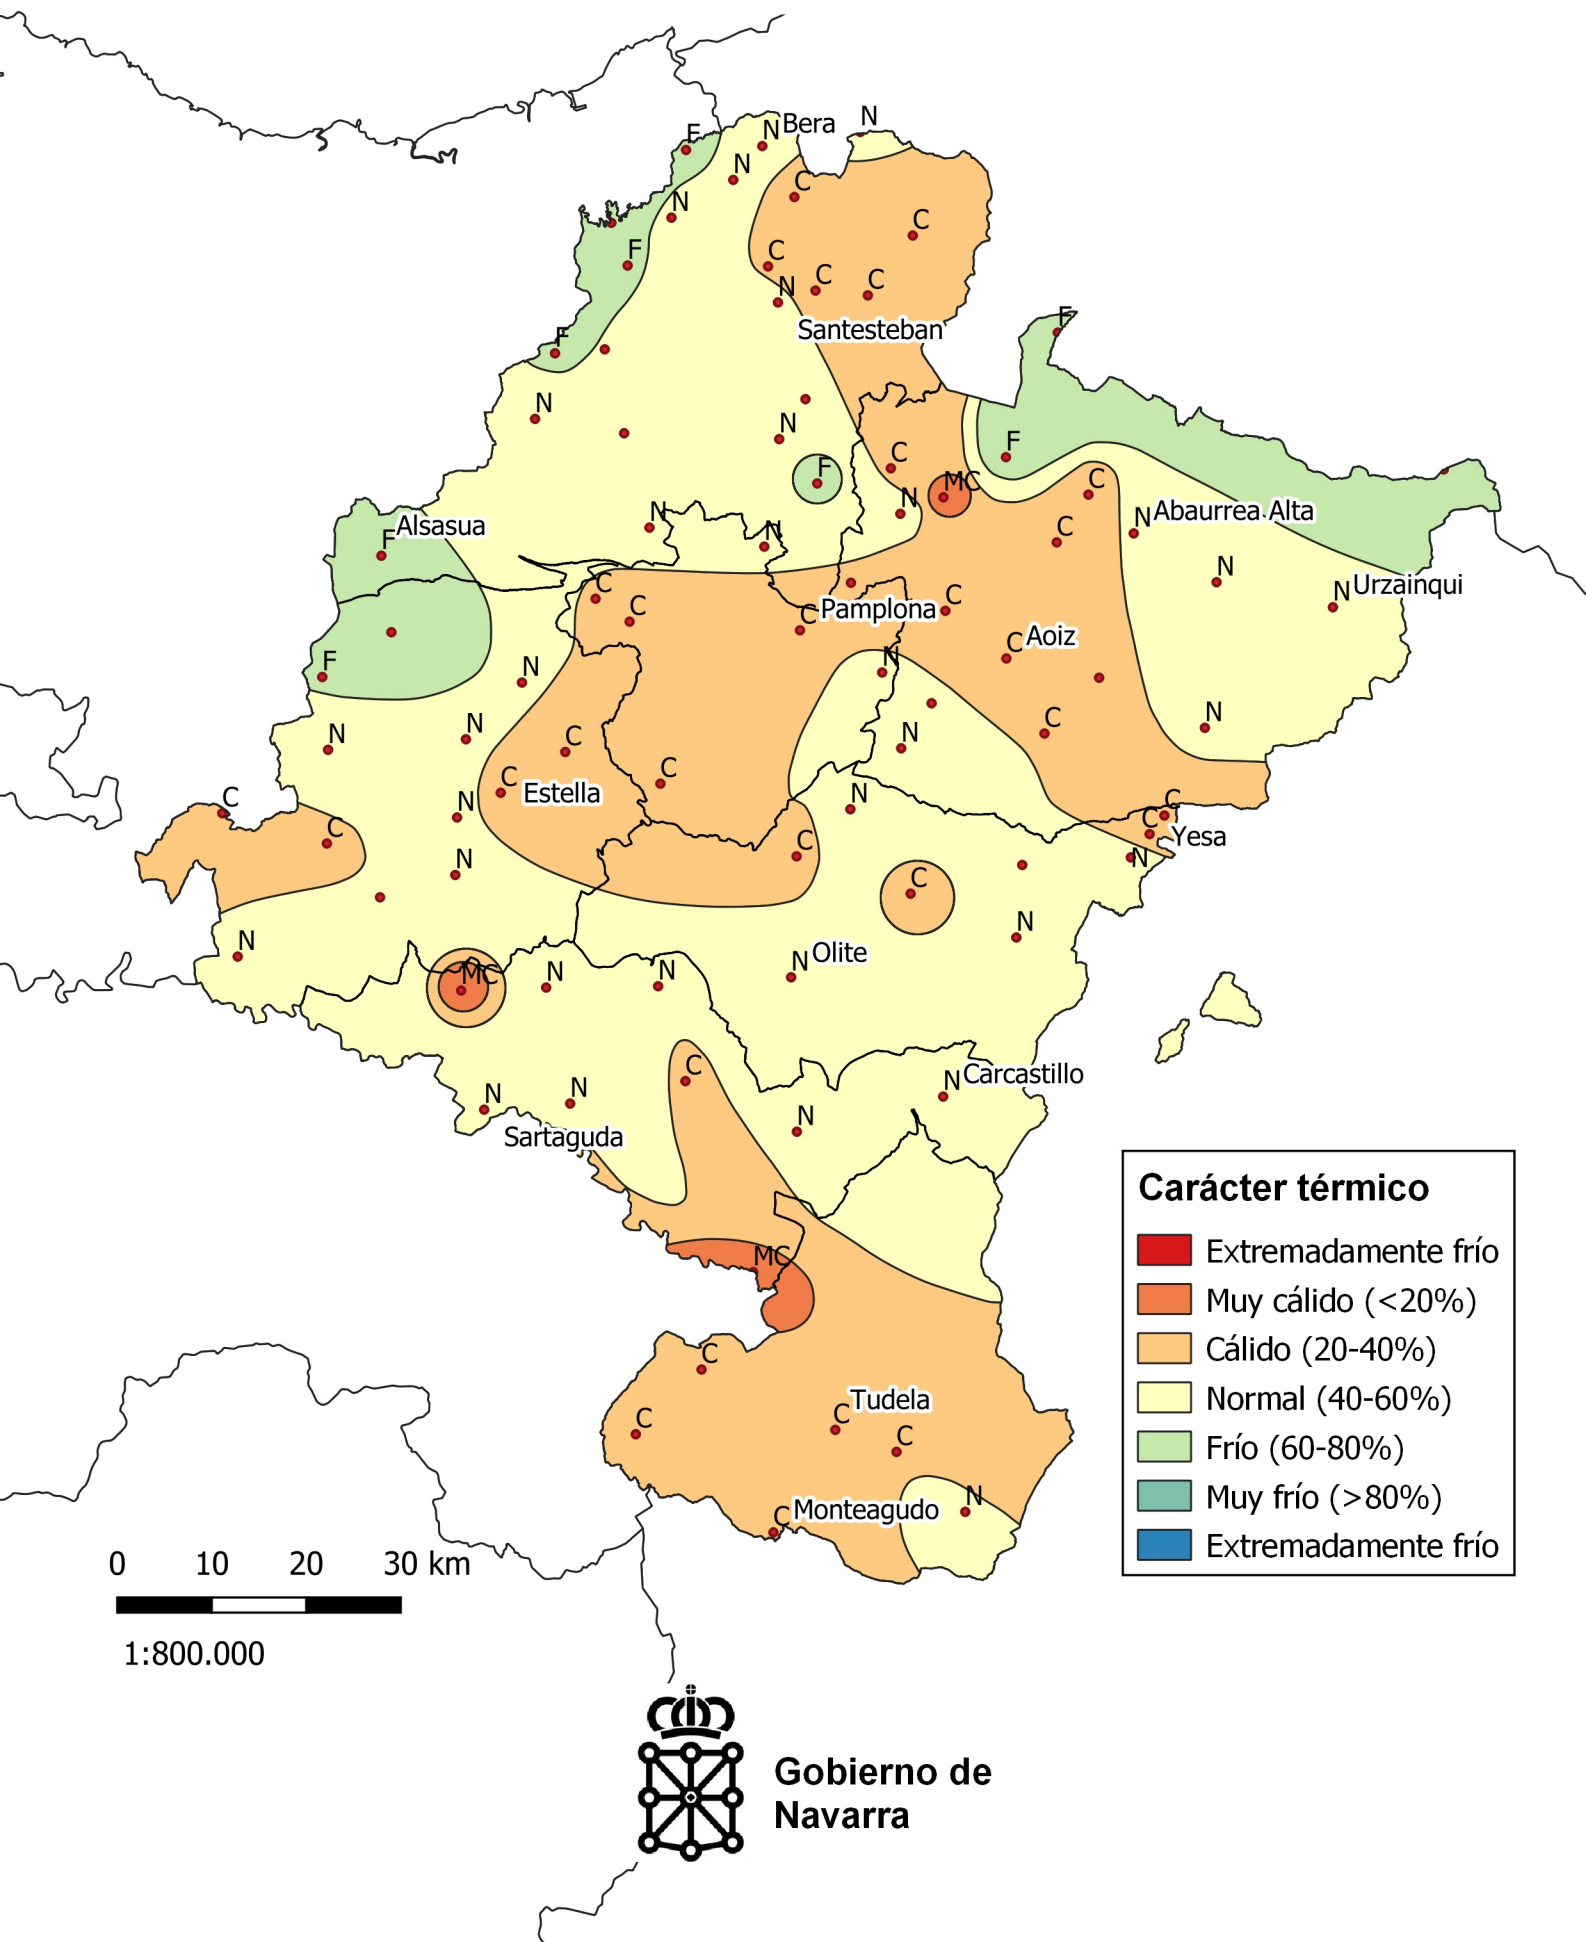

# Análisis de frecuencias de temperatura. Mayo 2023.

0 10 20 30 km

1:800.000

Gobierno de Navarra

**Carácter térmico**

- Extremadamente frío
- Muy cálido (<20%)
- Cálido (20-40%)
- Normal (40-60%)
- Frío (60-80%)
- Muy frío (>80%)
- Extremadamente frío