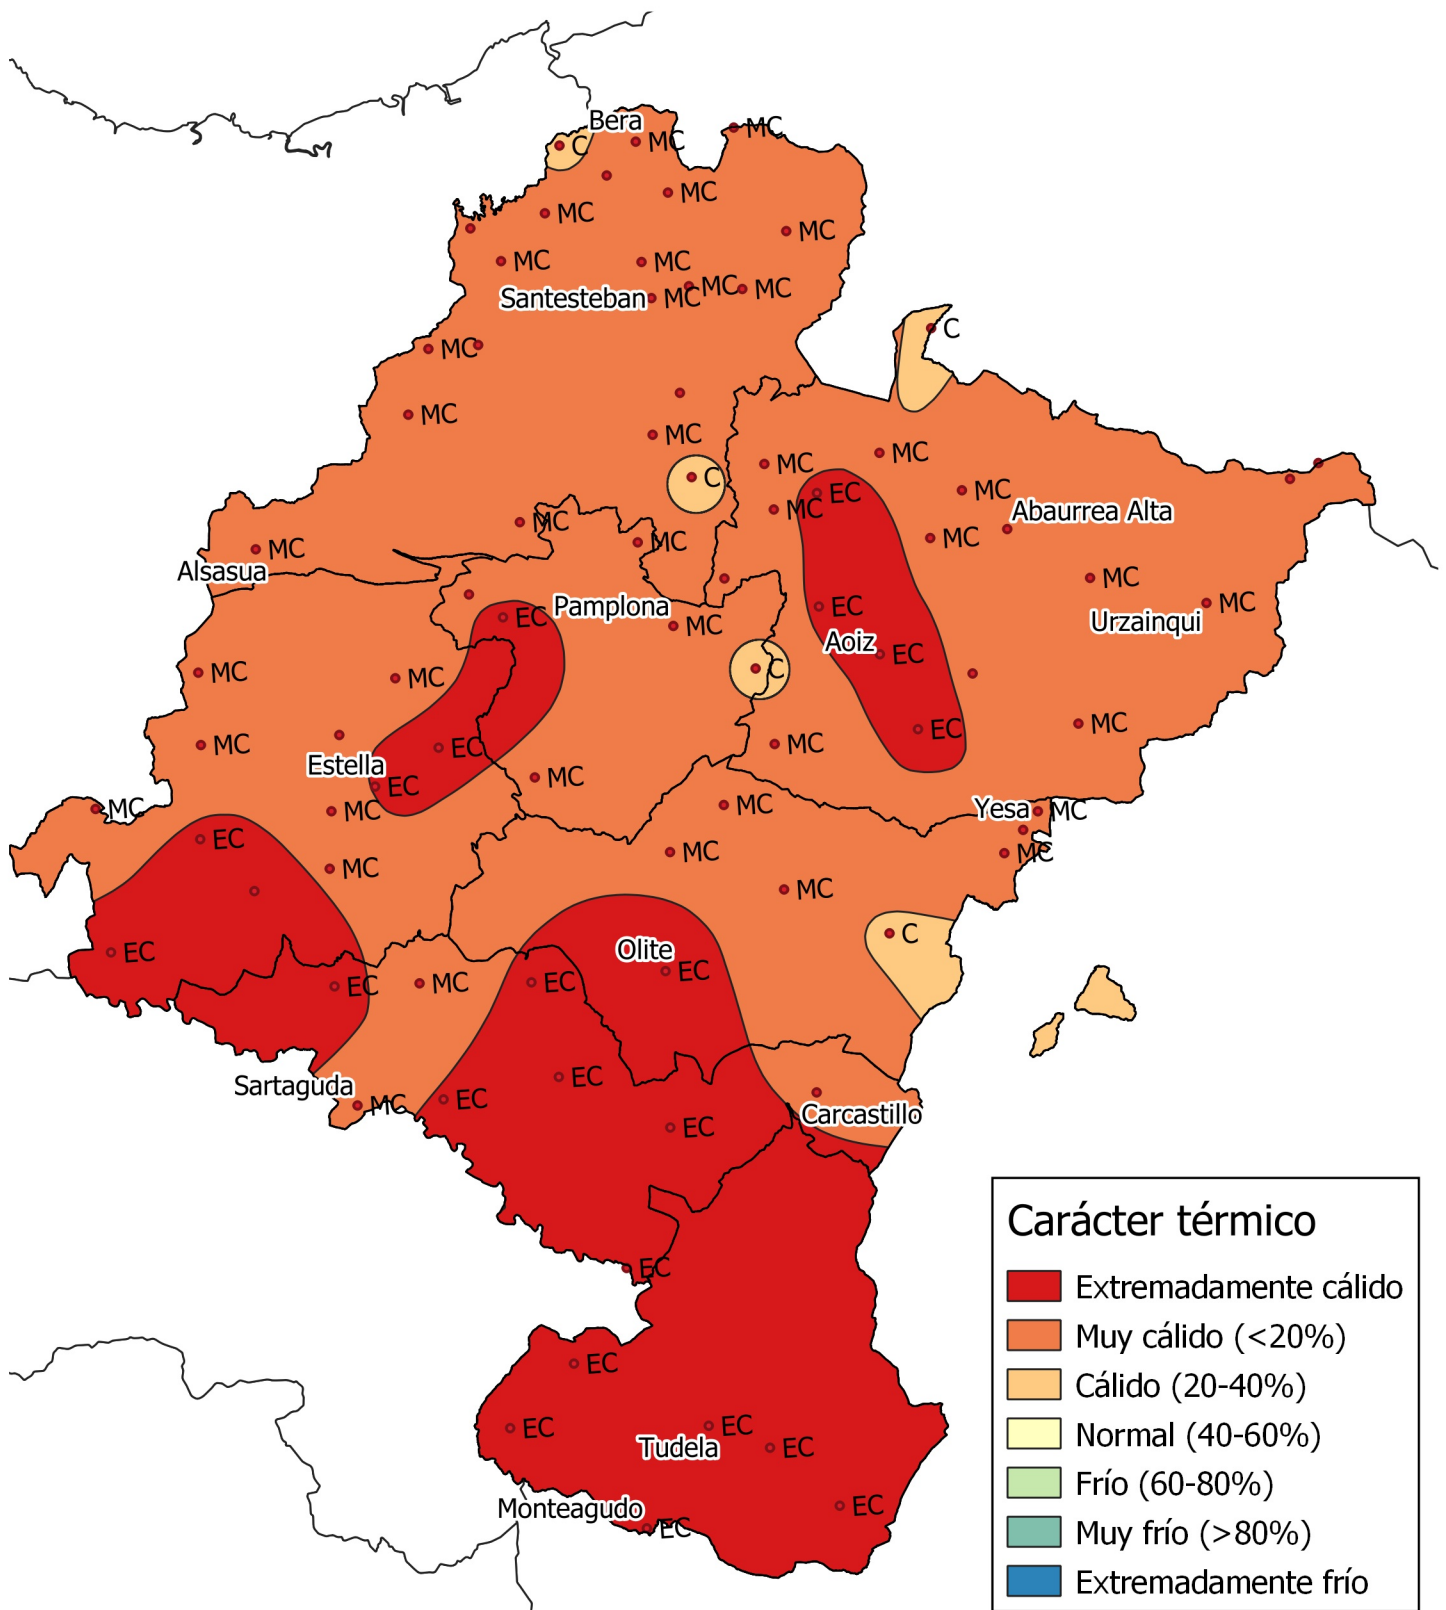

# Análisis de frecuencias de temperatura. Primavera 2023

0 10 20 30 km

1:800000

Gobierno de Navarra