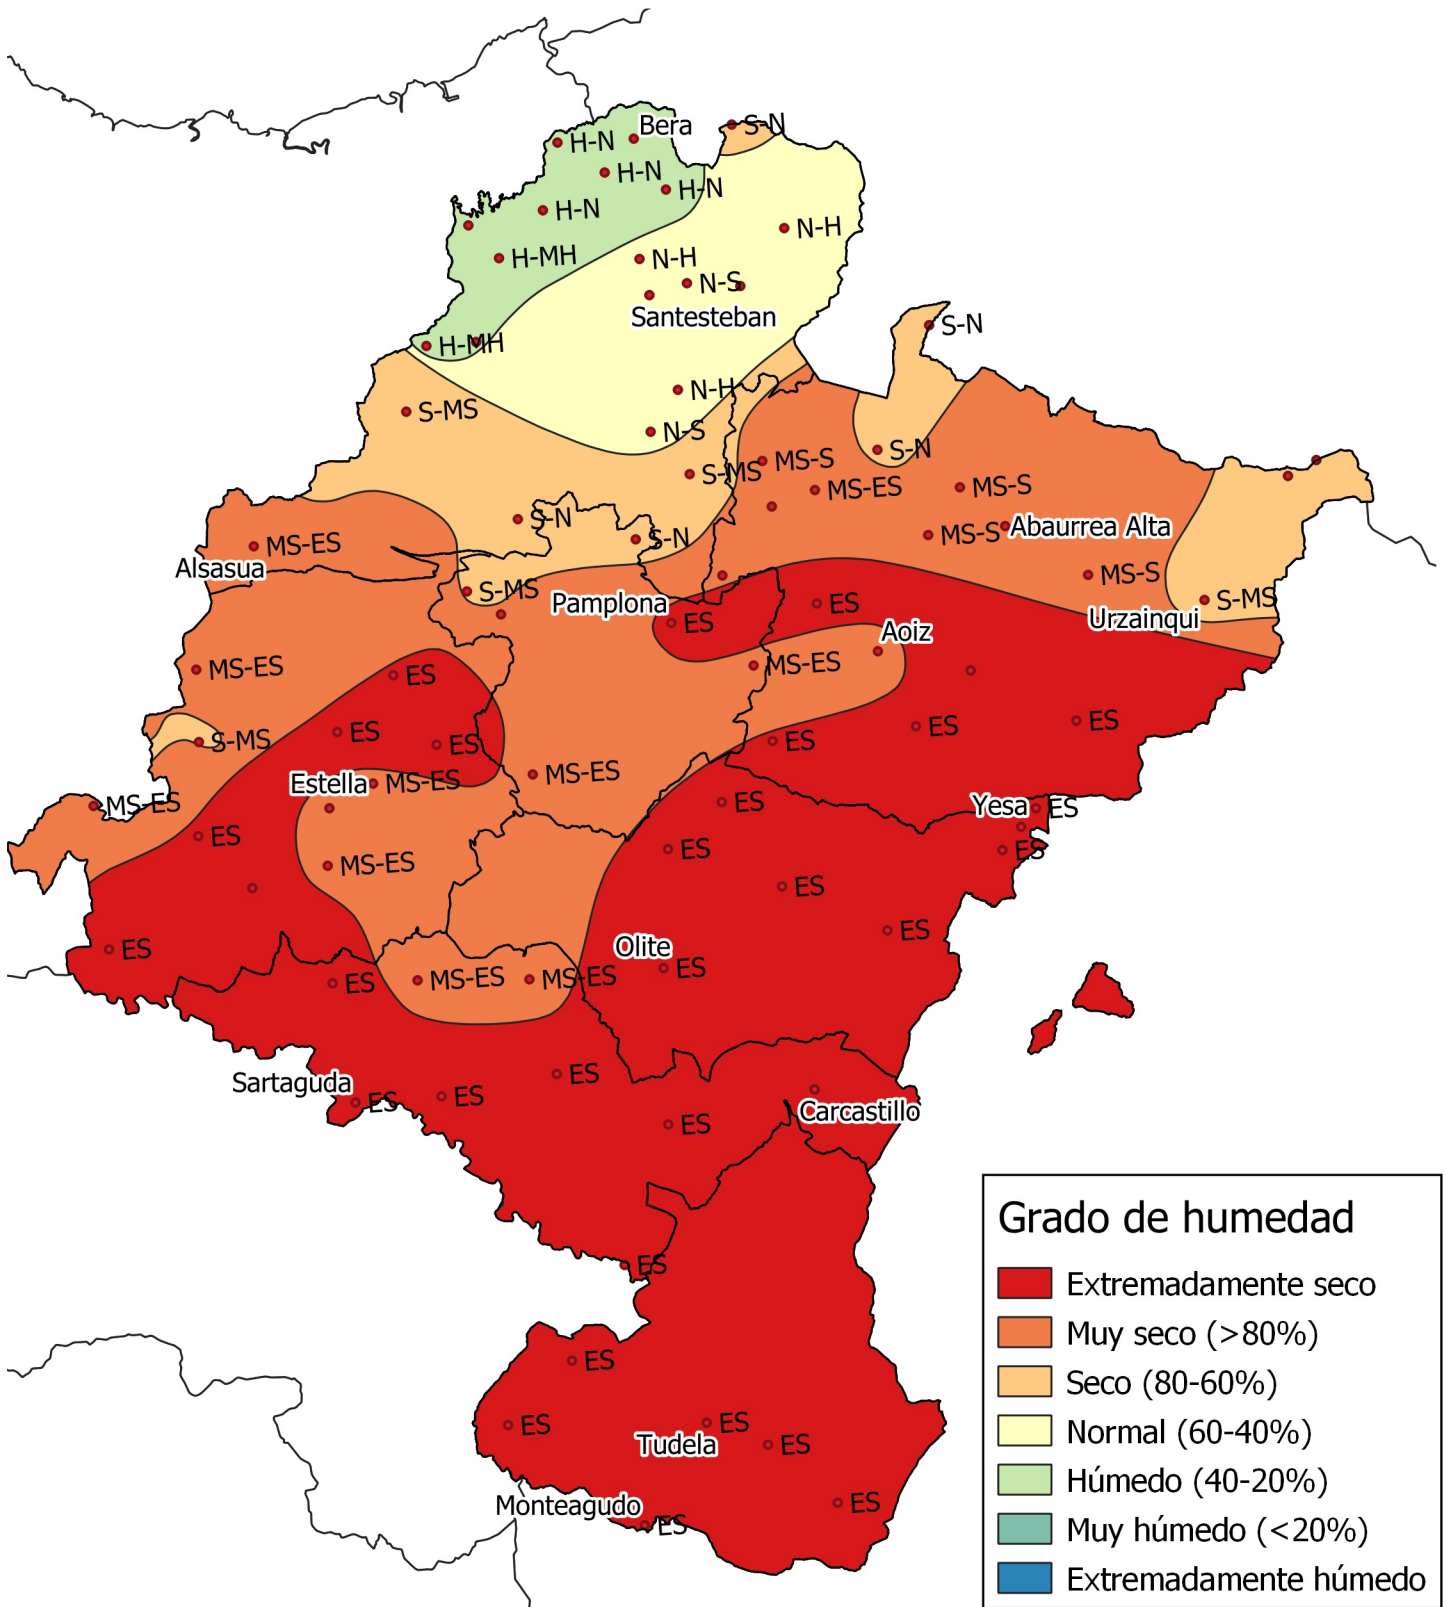

# Análisis de frecuencias de precipitación. Primavera 2023

0 10 20 30 km

1:800000

Gobierno de Navarra