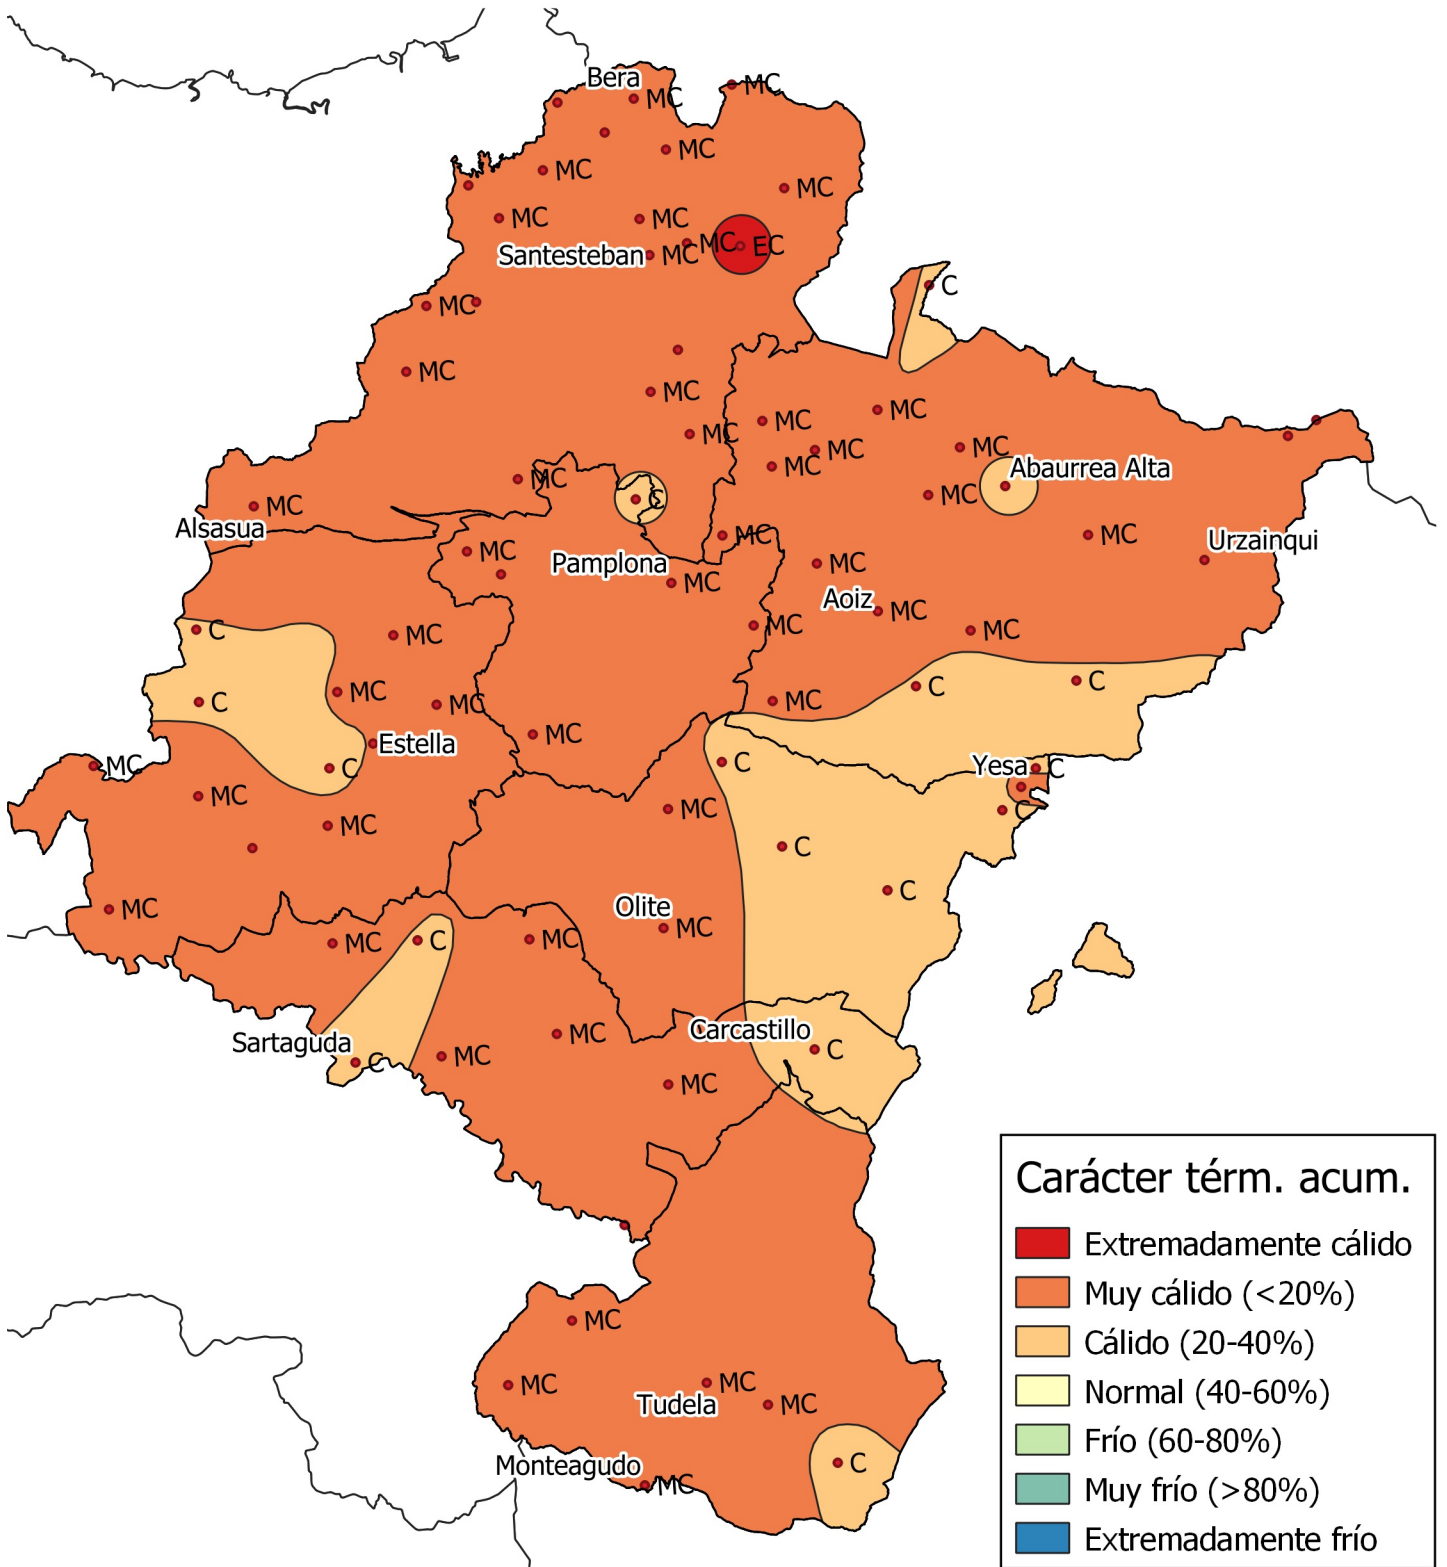

Análisis de frecuencias de temperatura. Junio 2023

0 10 20 30 km

1:800000

Gobierno de Navarra