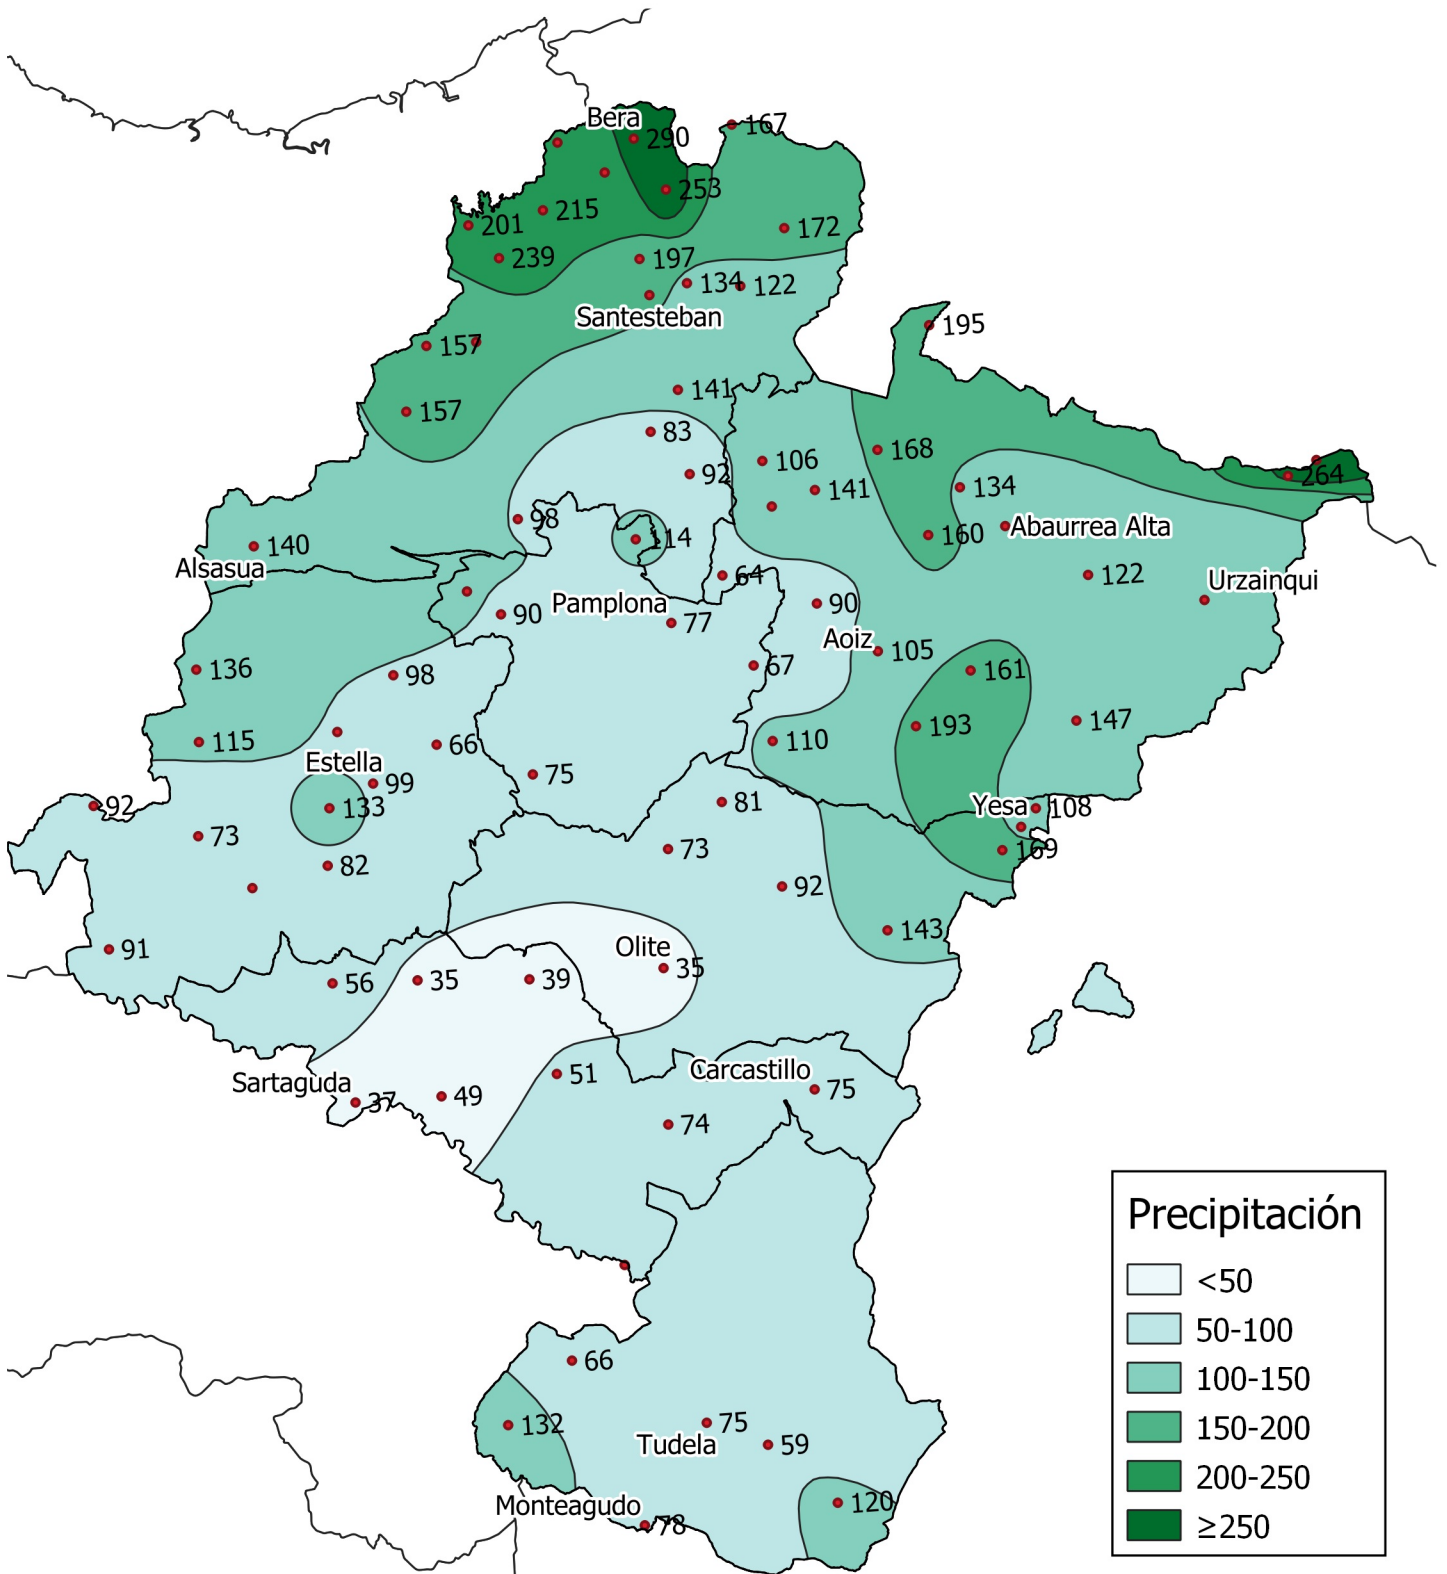

Precipitación (en mm.). Junio 2023

0 10 20 30 km
1:800000

Gobierno de Navarra