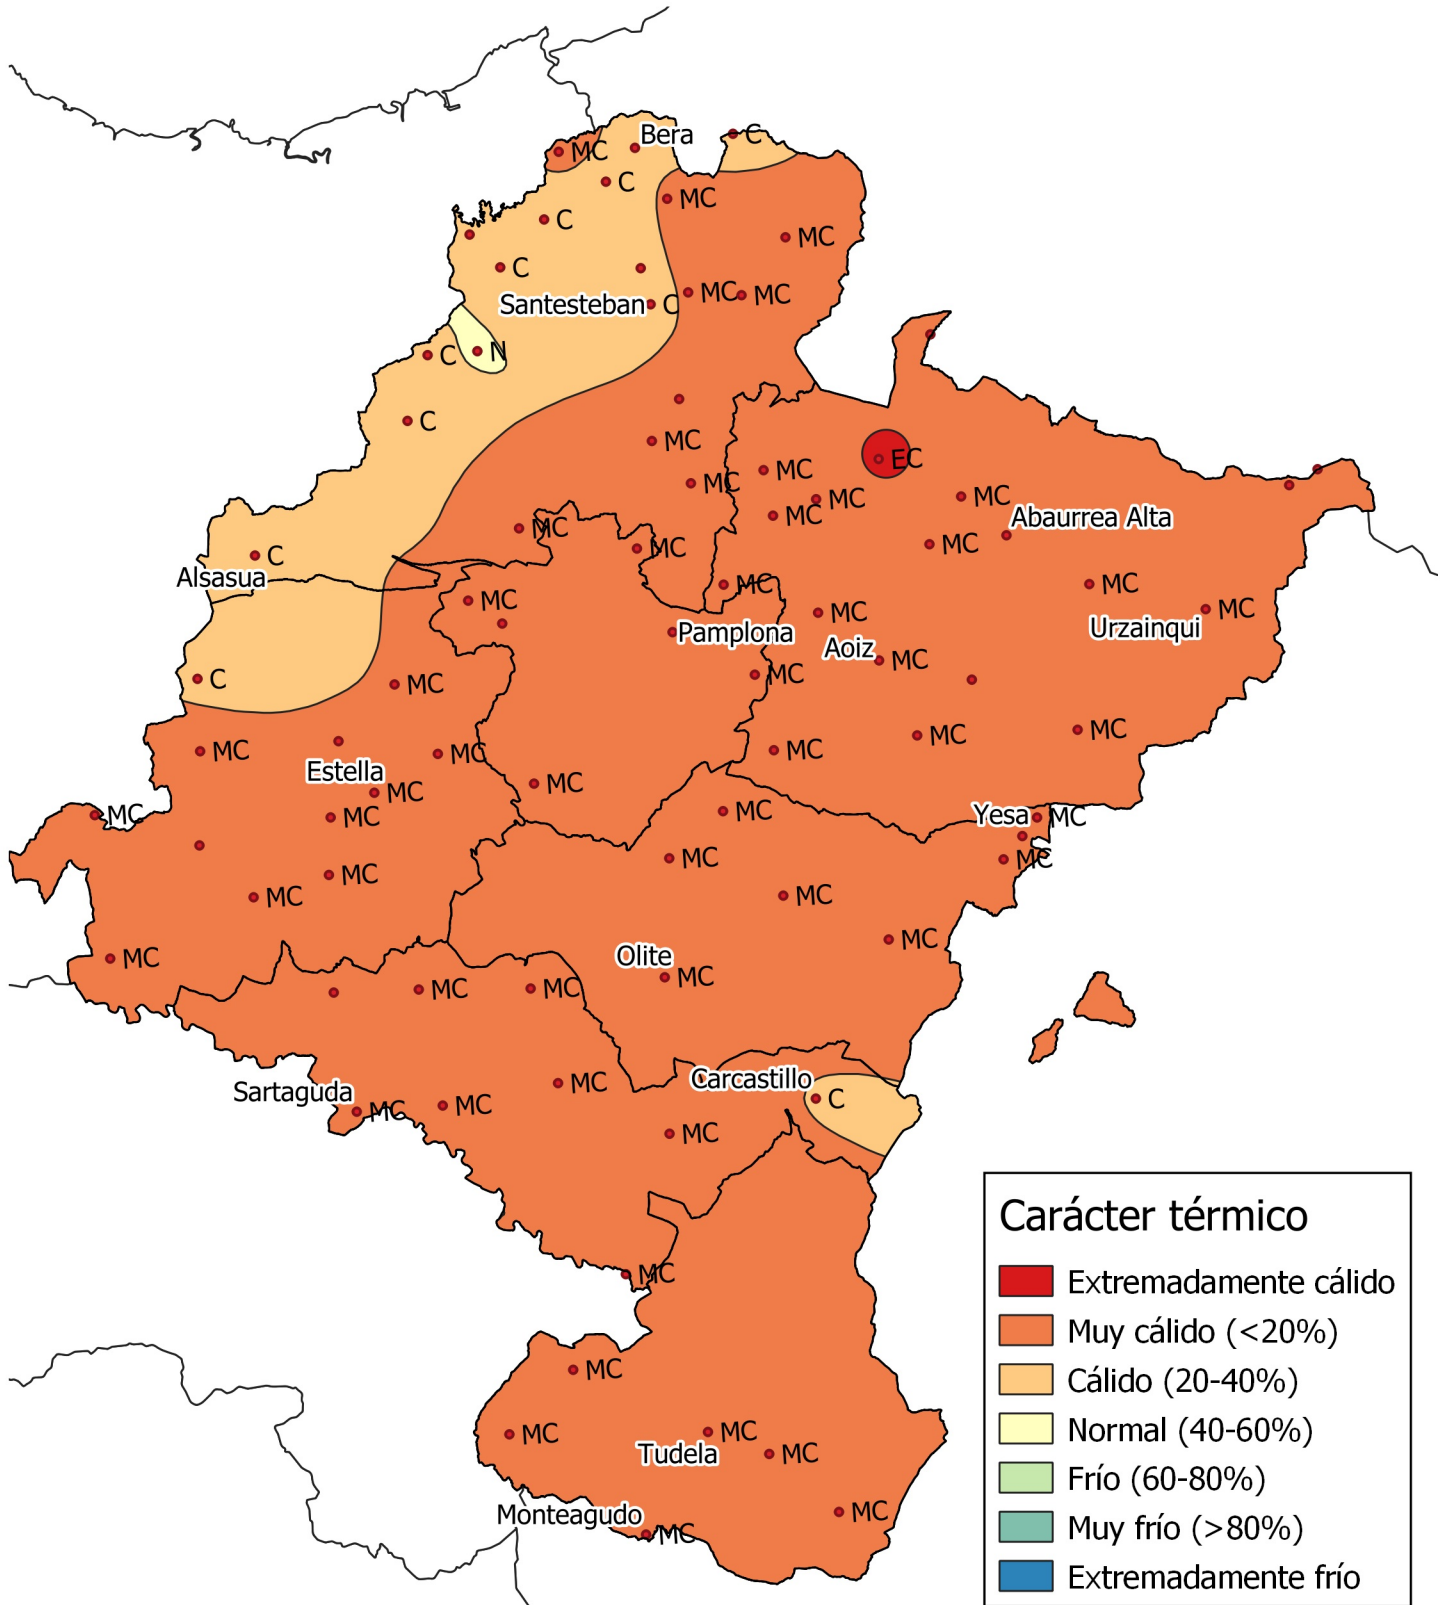

# Análisis de frecuencias de temperatura. Agosto 2023

0 10 20 30 km

1:800000

Gobierno de Navarra