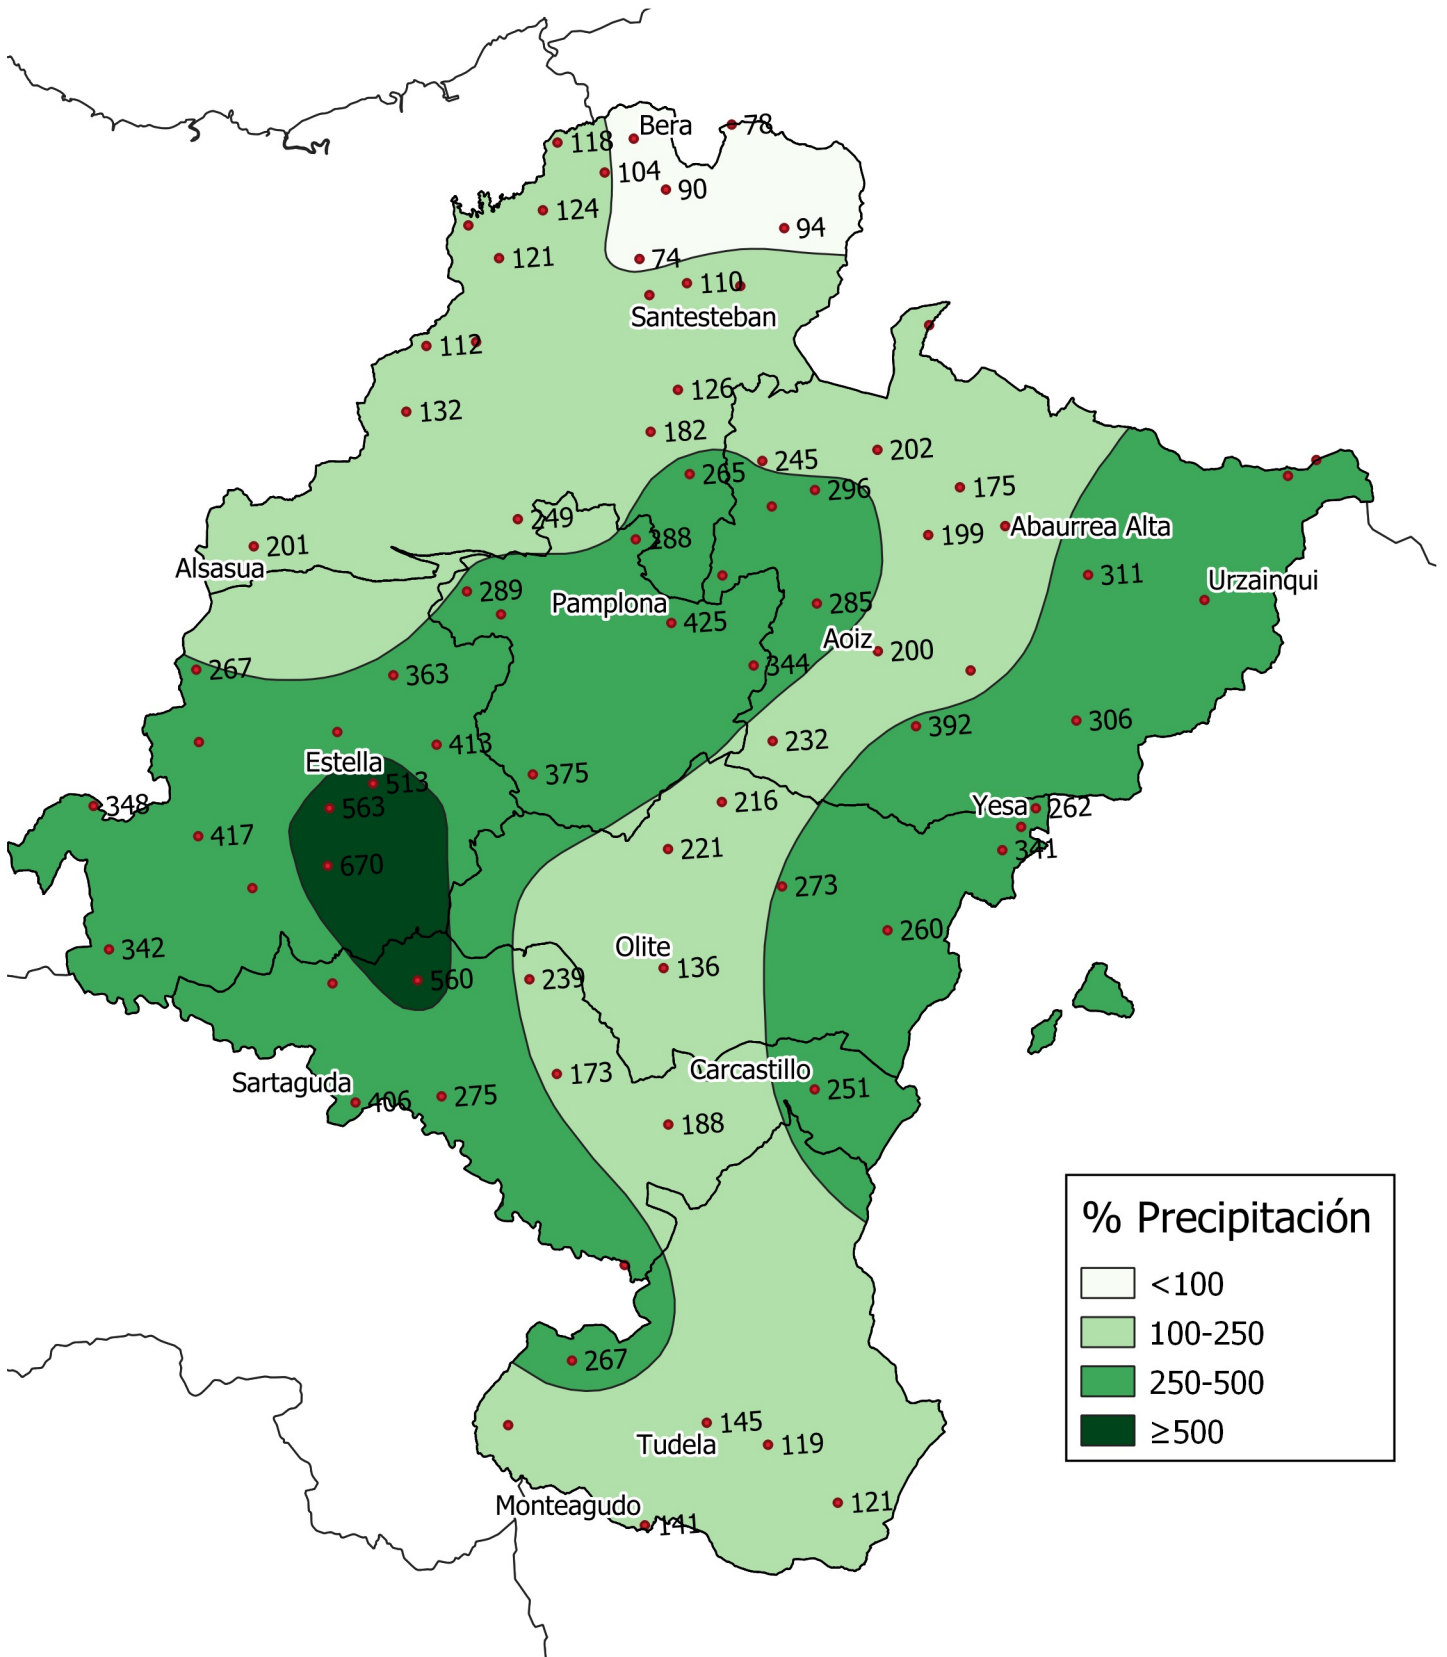

Porcentaje de precipitación respecto a la Media Histórica. Septiembre 2023

Gobierno de Navarra