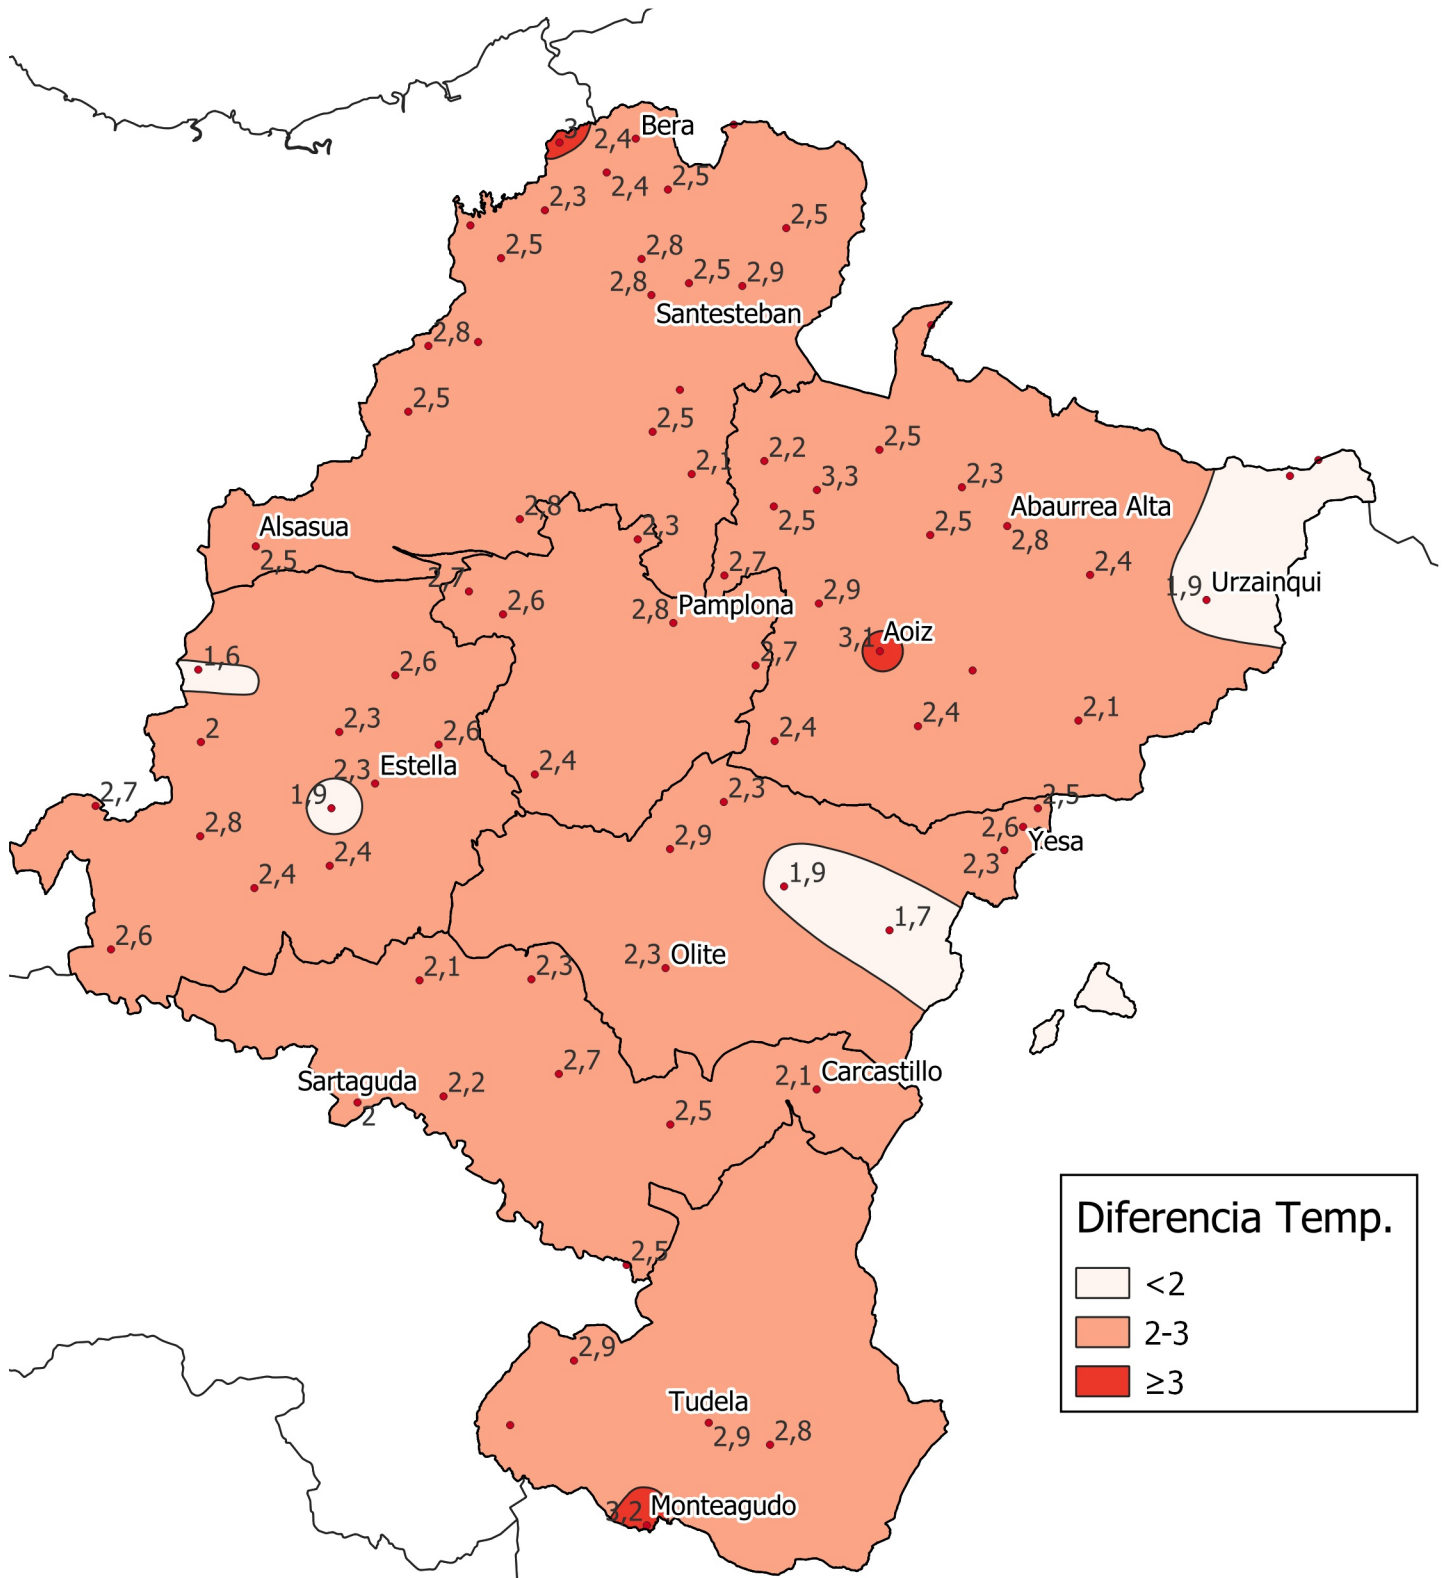

# Diferencia de Temperatura Media (°C) con respecto a la Media Histórica. Otoño 2023.

Gobierno de  
Navarra