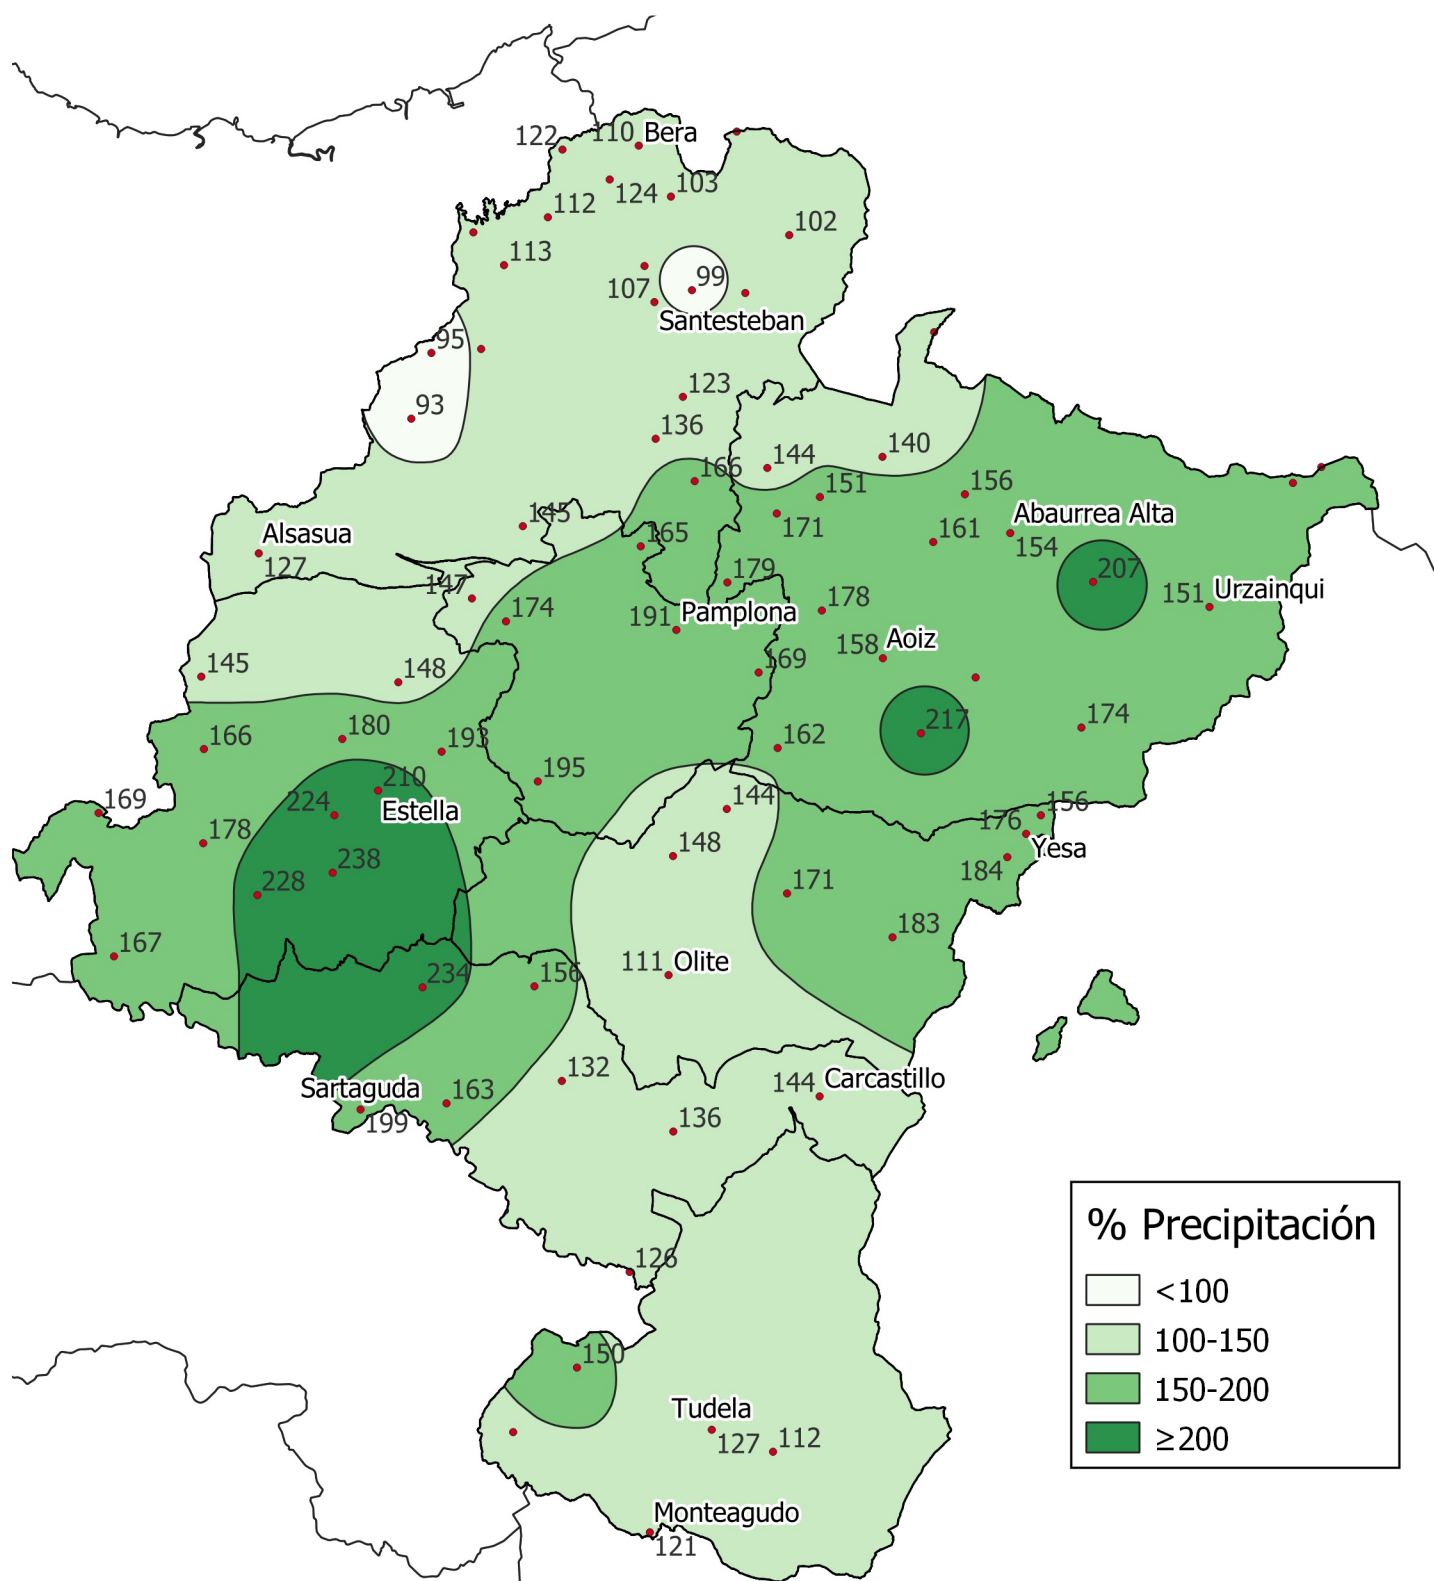

Porcentaje de precipitación respecto a la Media Histórica Otoño 2023

0 10 20 30 km

1:800000

Gobierno de
Navarra