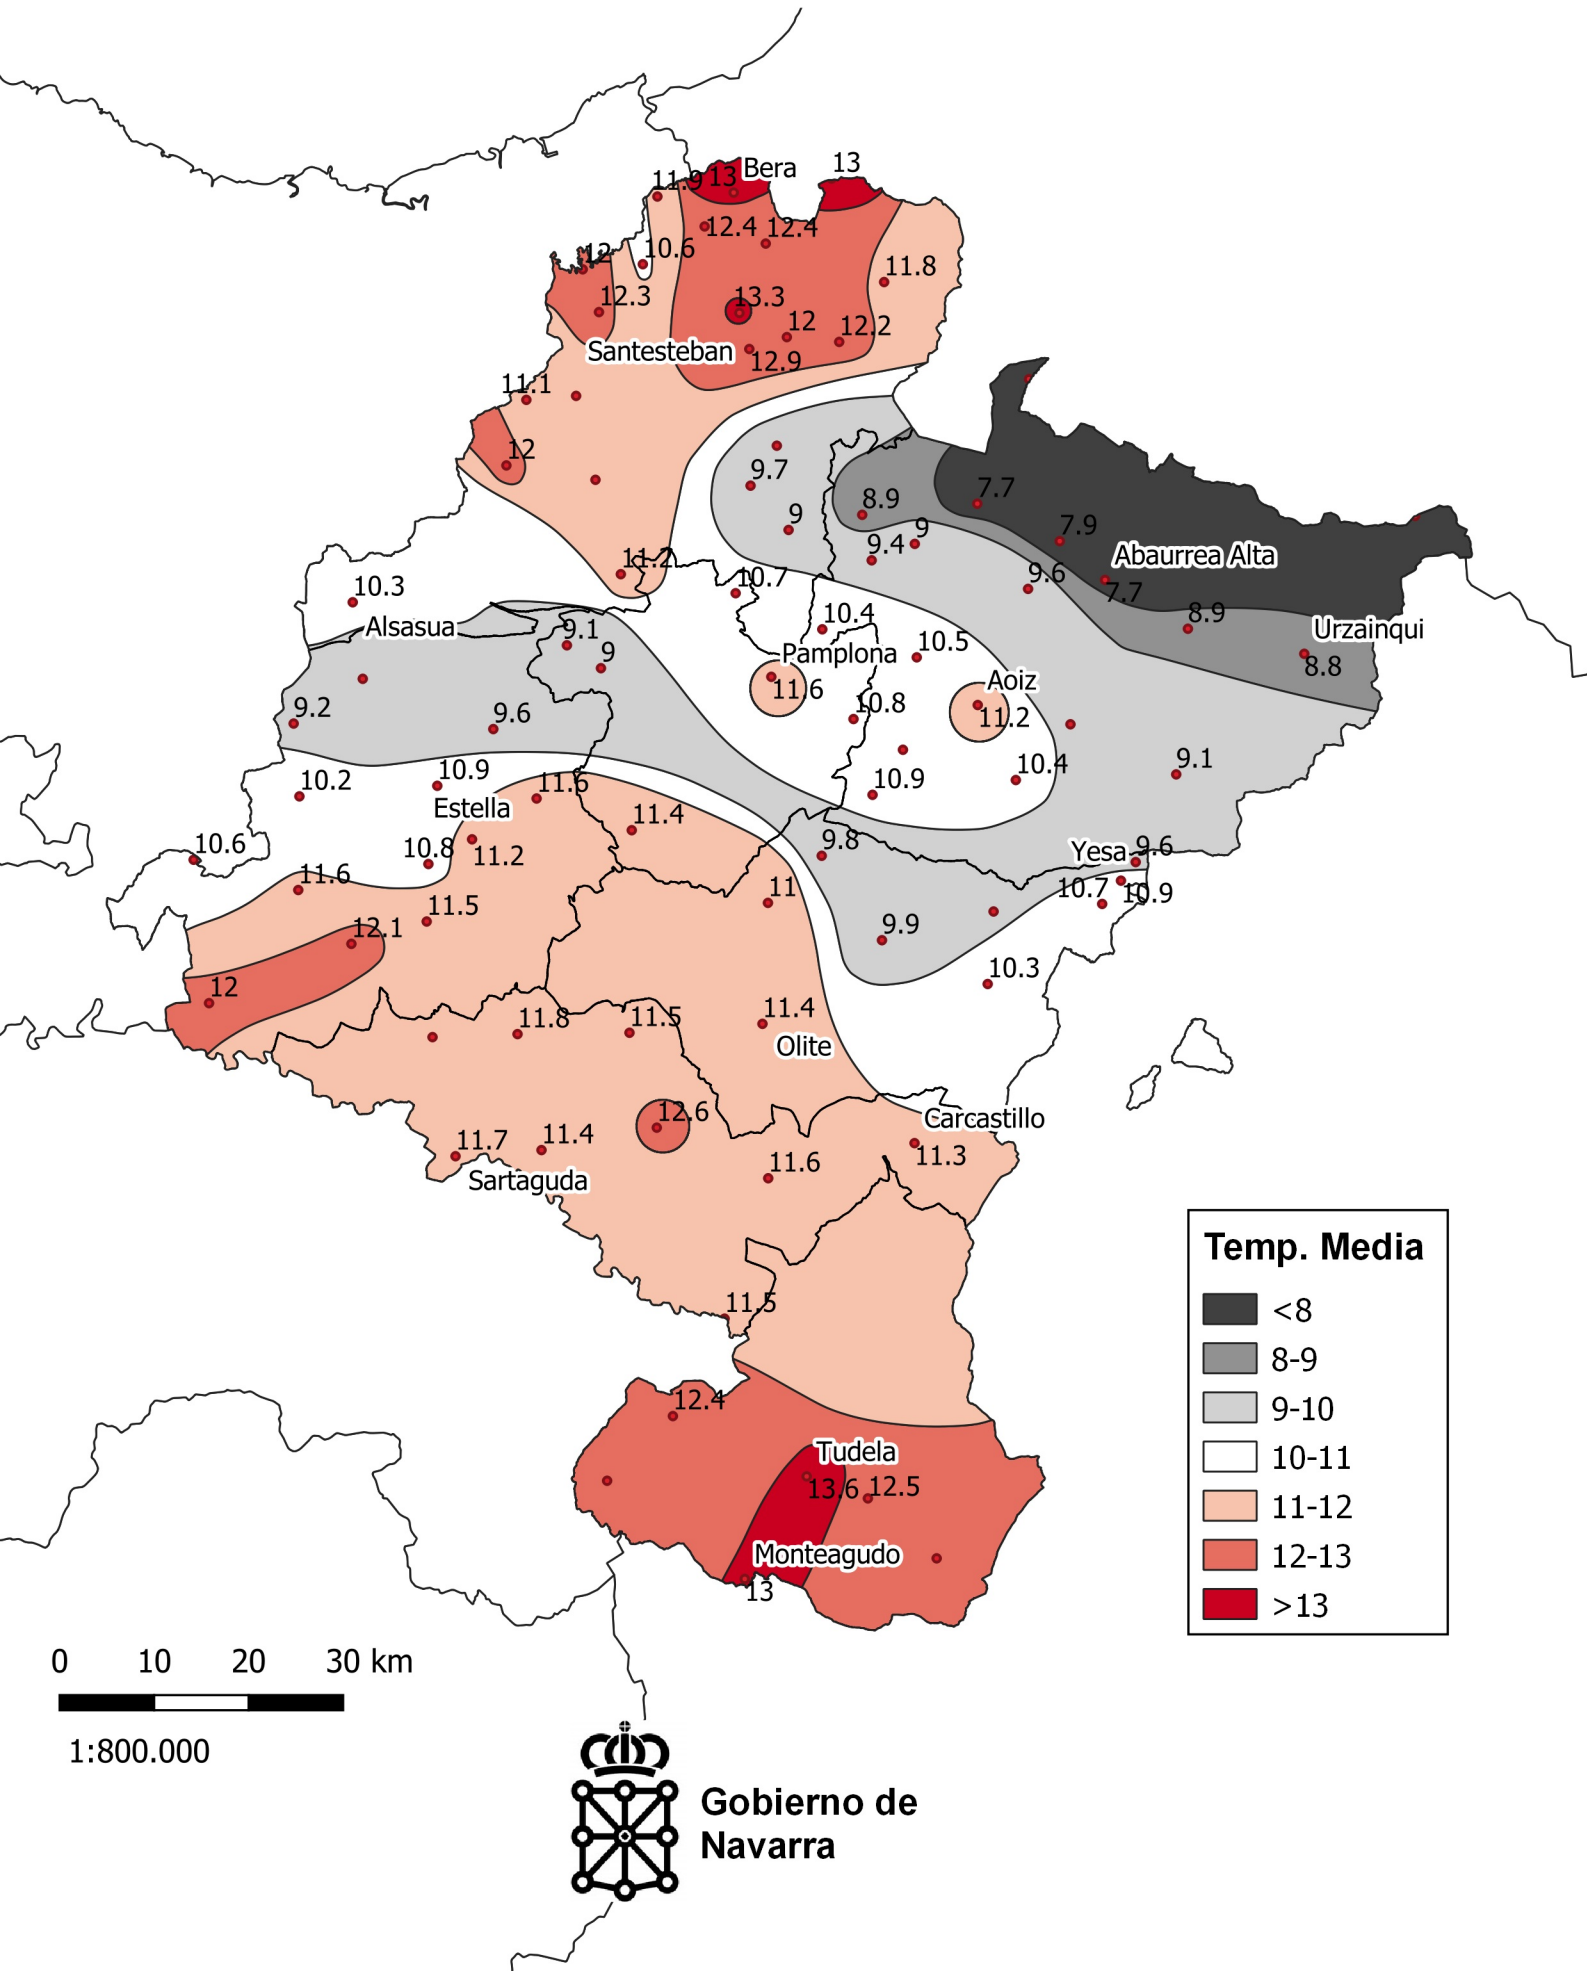

# Temperatura Media (°C). Noviembre 2023.

0 10 20 30 km

1:800.000

Gobierno de Navarra