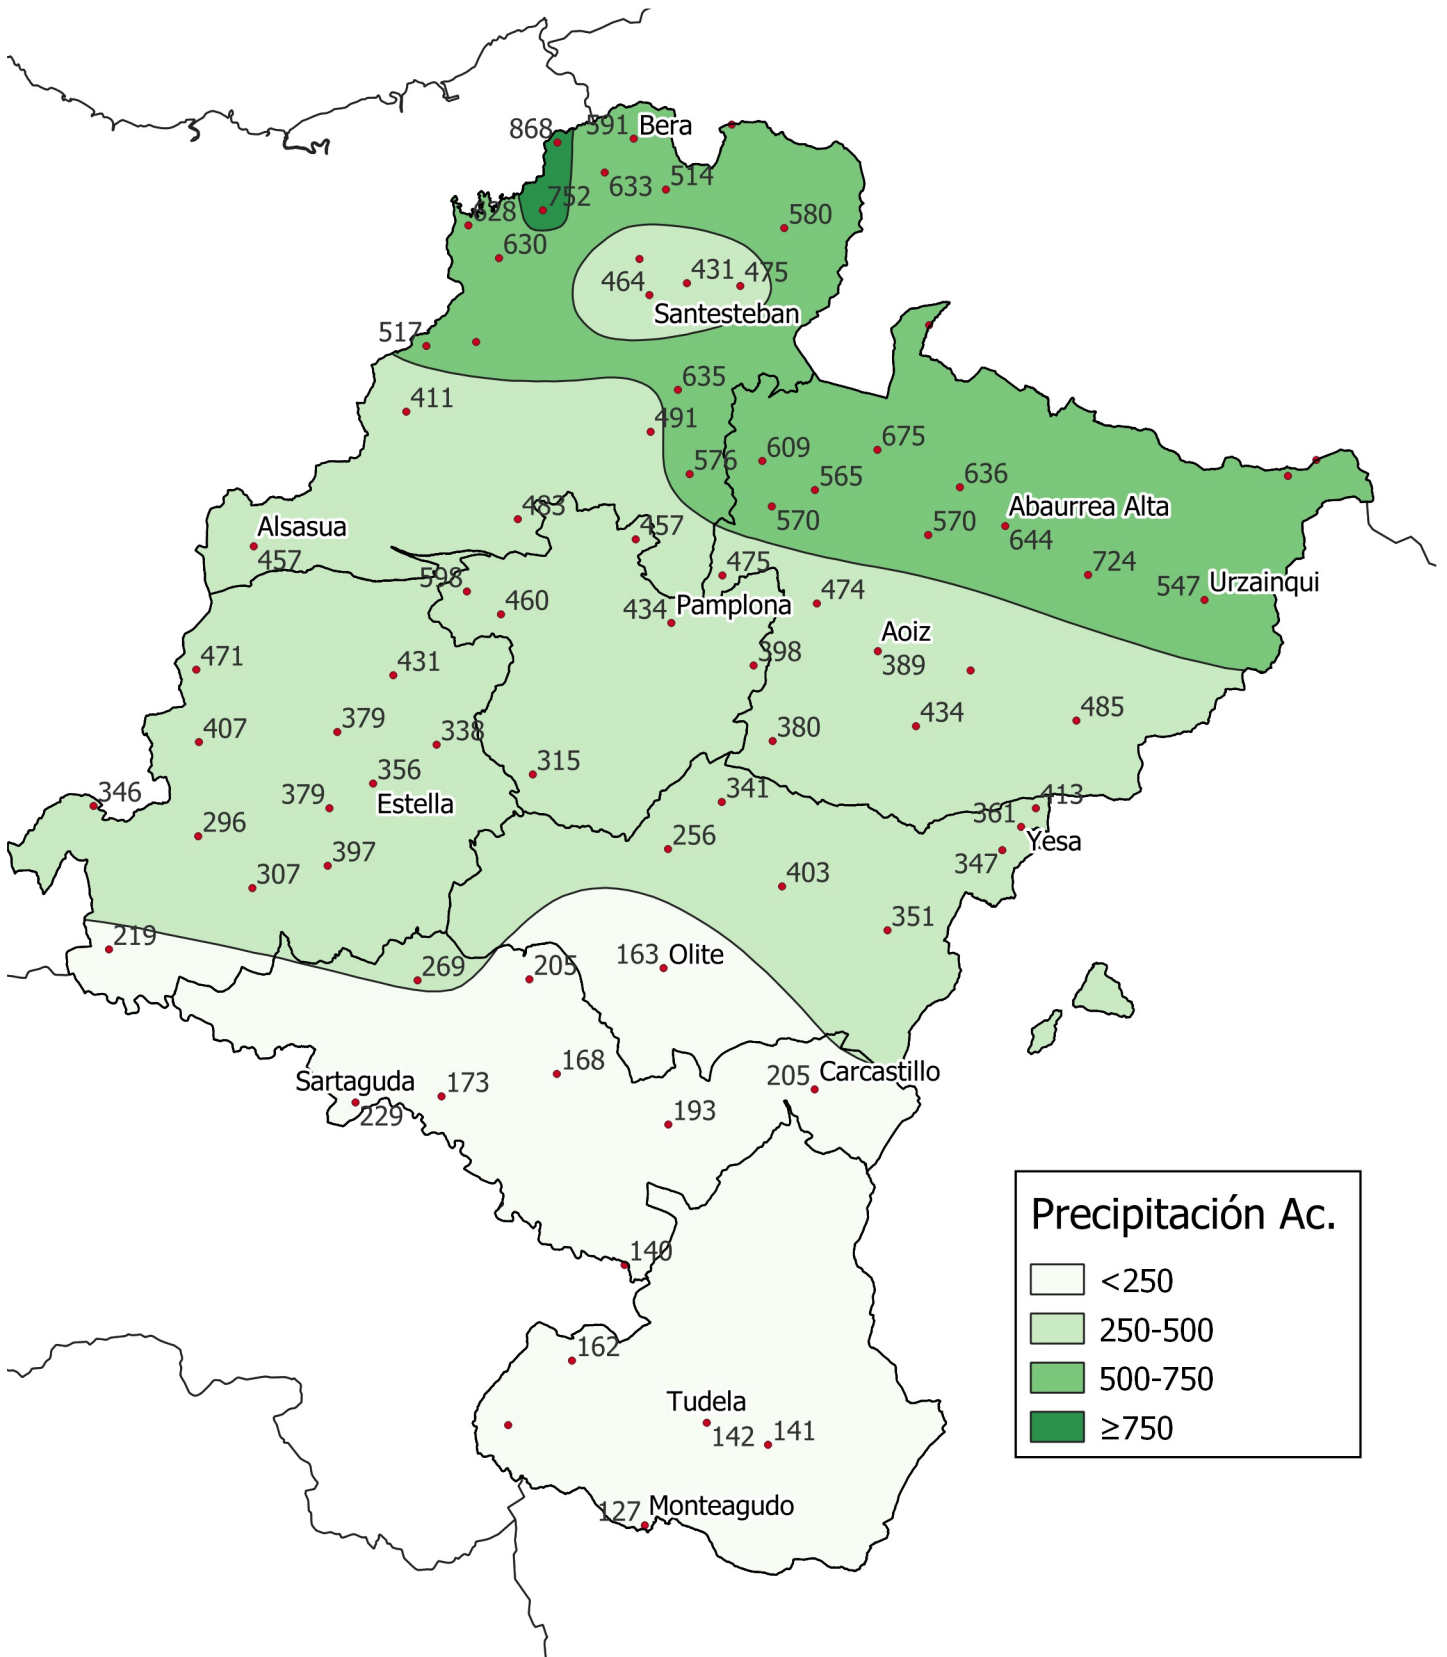

# Precipitación acumulada (en mm.) desde el 1 de septiembre hasta el 30 de noviembre de 2023

0 10 20 30 km

1:800000

Gobierno de Navarra