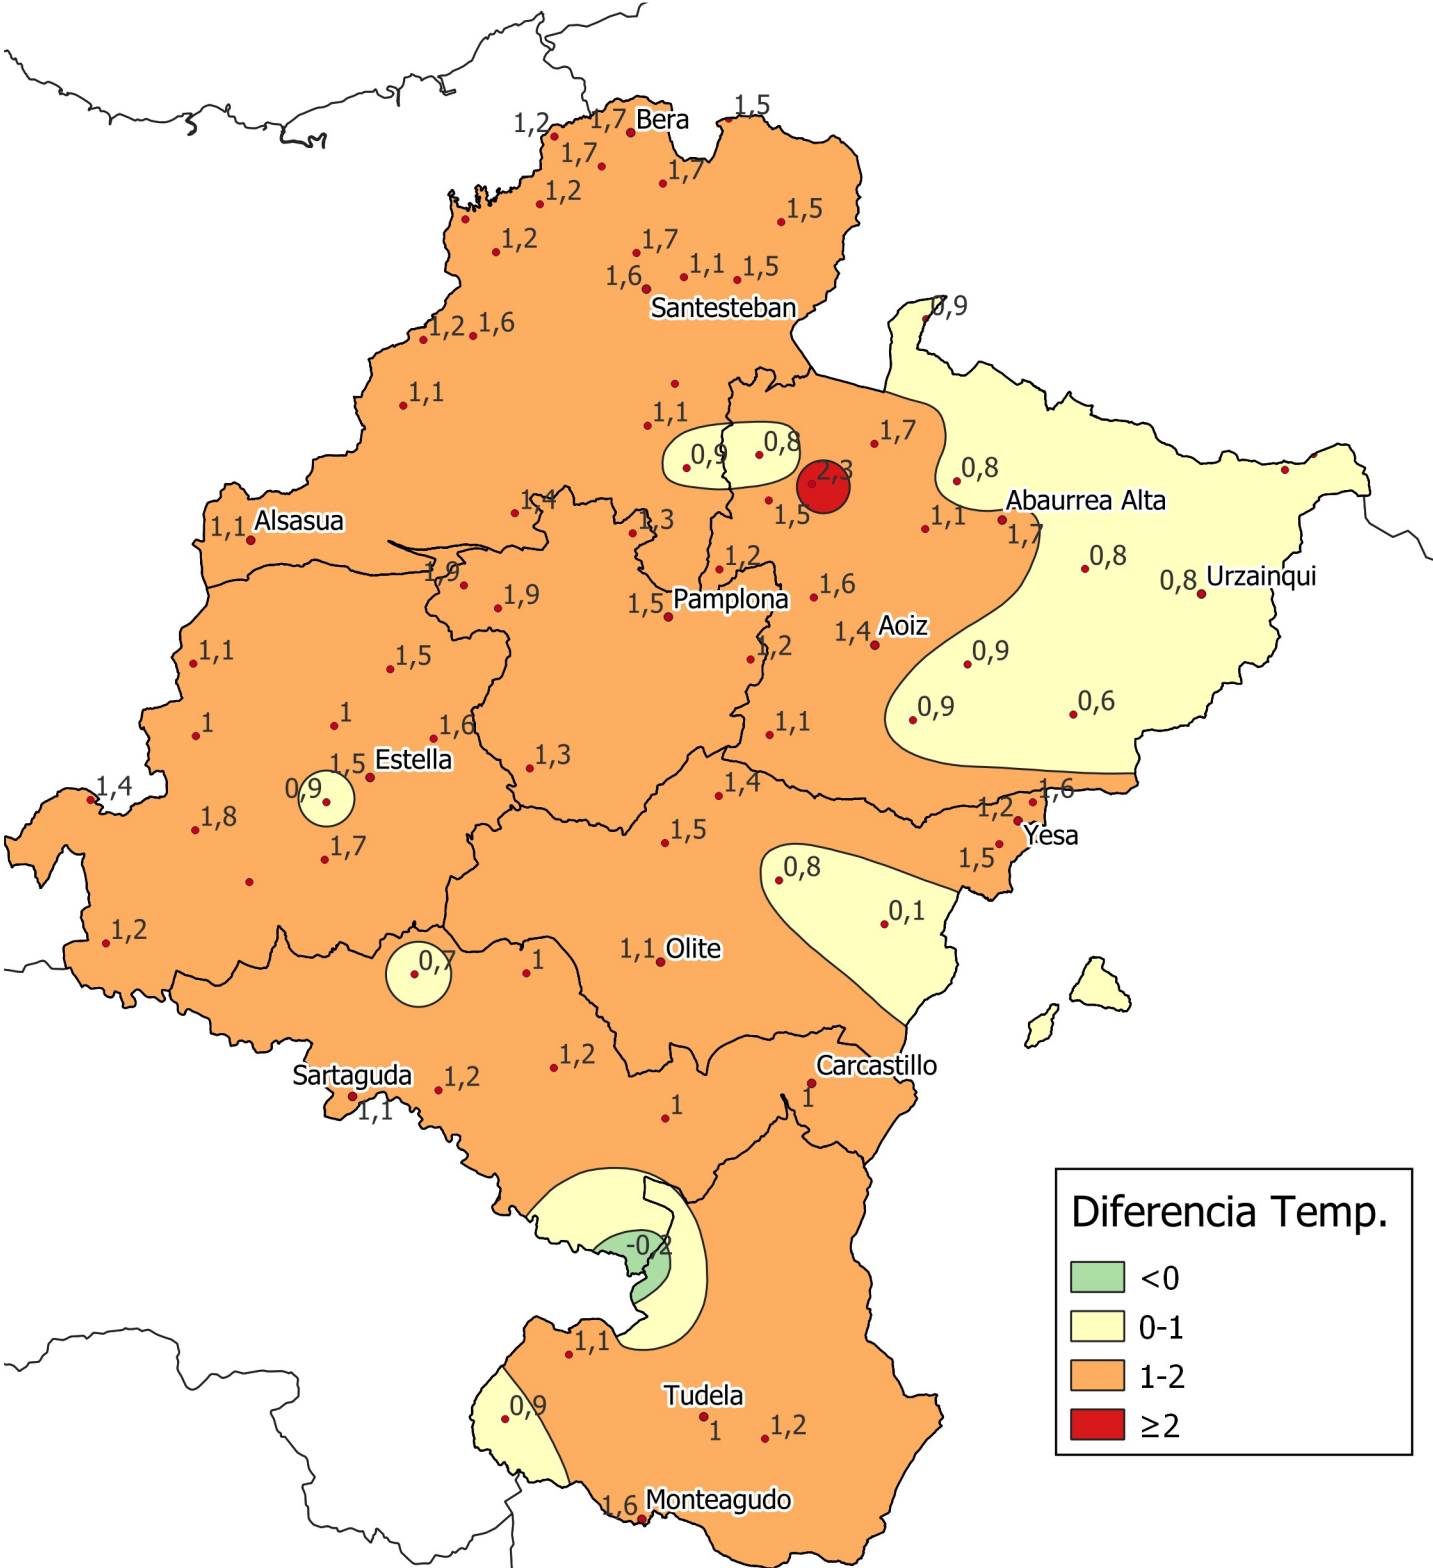

# Diferencia de Temperatura Media (°C) con respecto a la Media Histórica. Diciembre 2023.

0 10 20 30 km  
  
 1:800000

Gobierno de Navarra