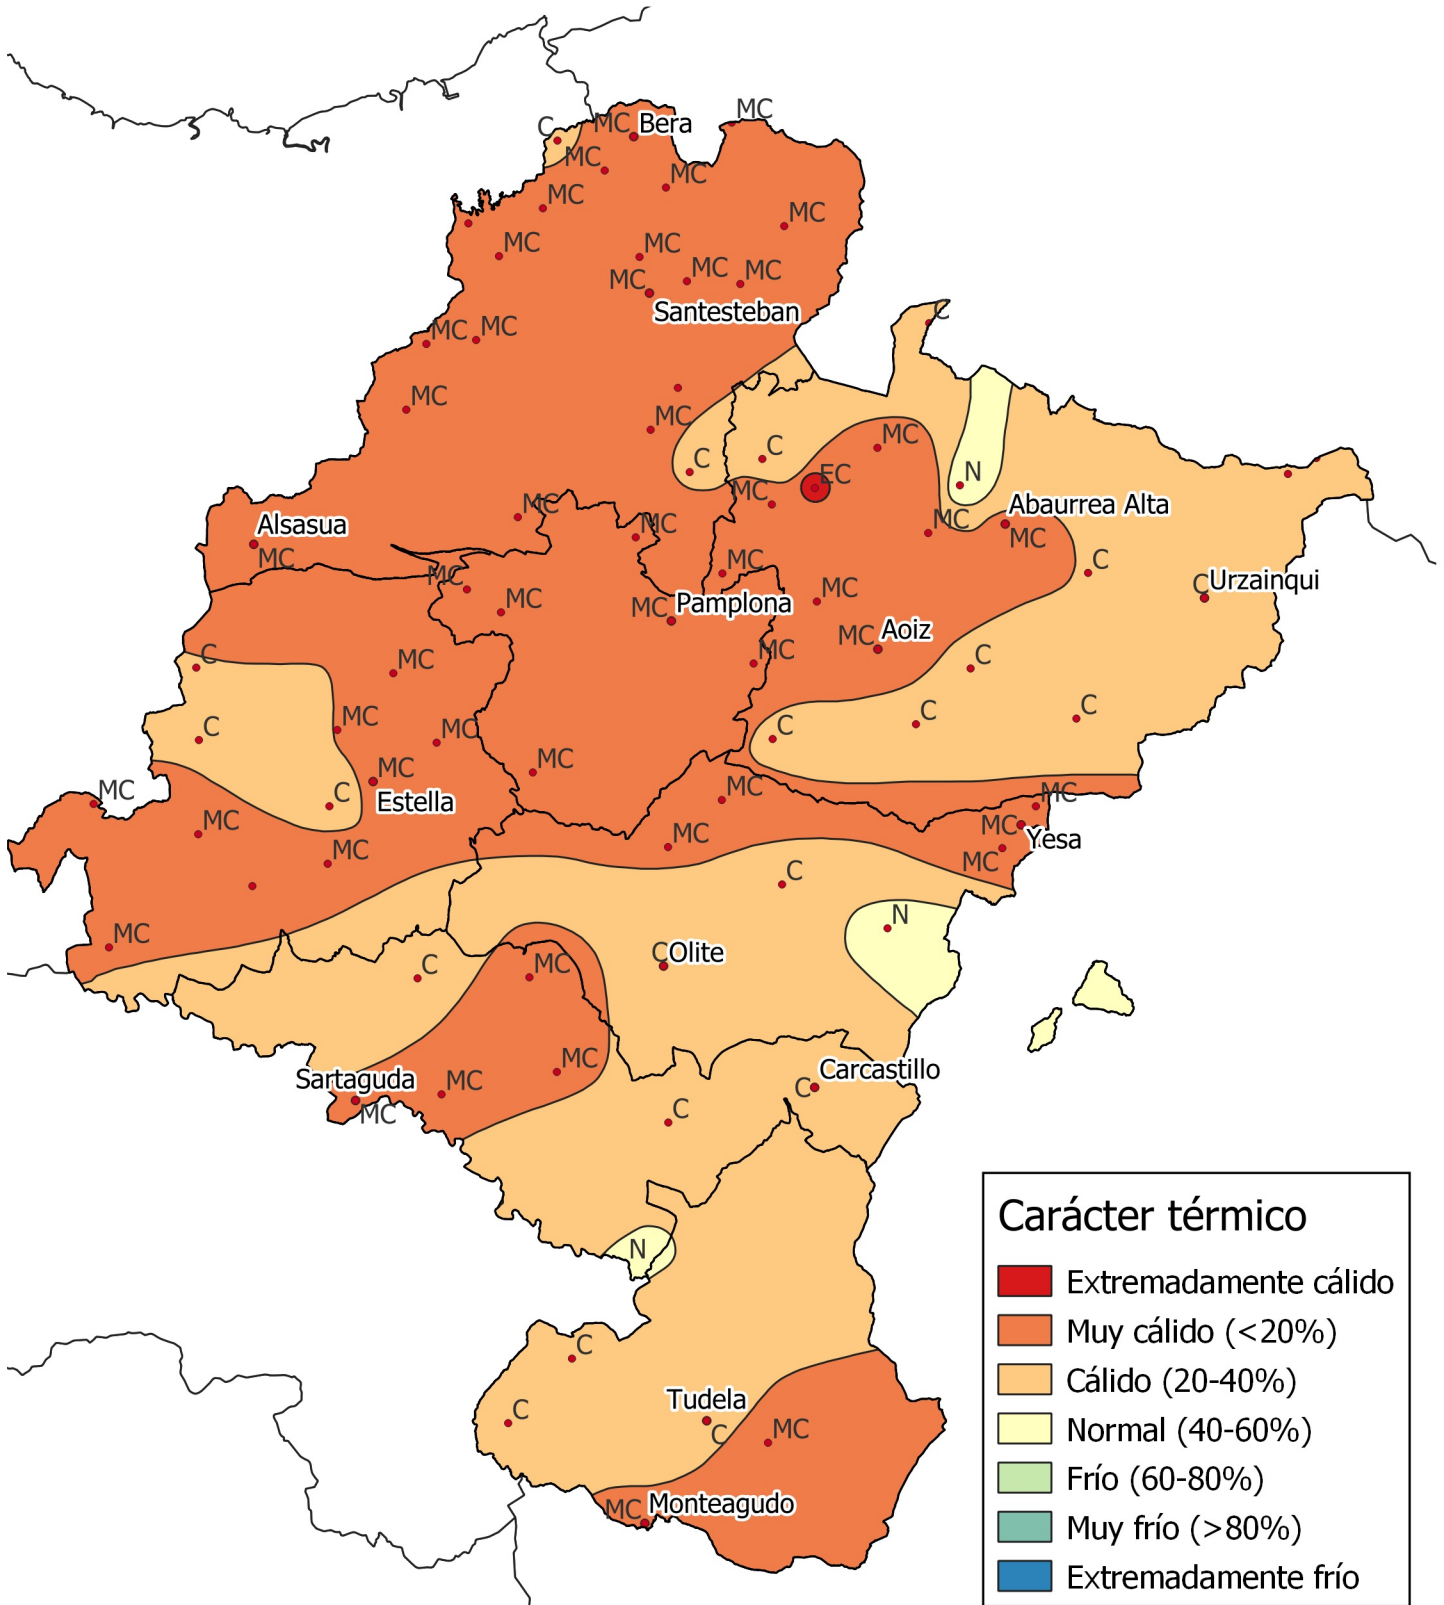

Análisis de frecuencias de temperatura Diciembre 2023

0 10 20 30 km
1:800000

Gobierno de Navarra