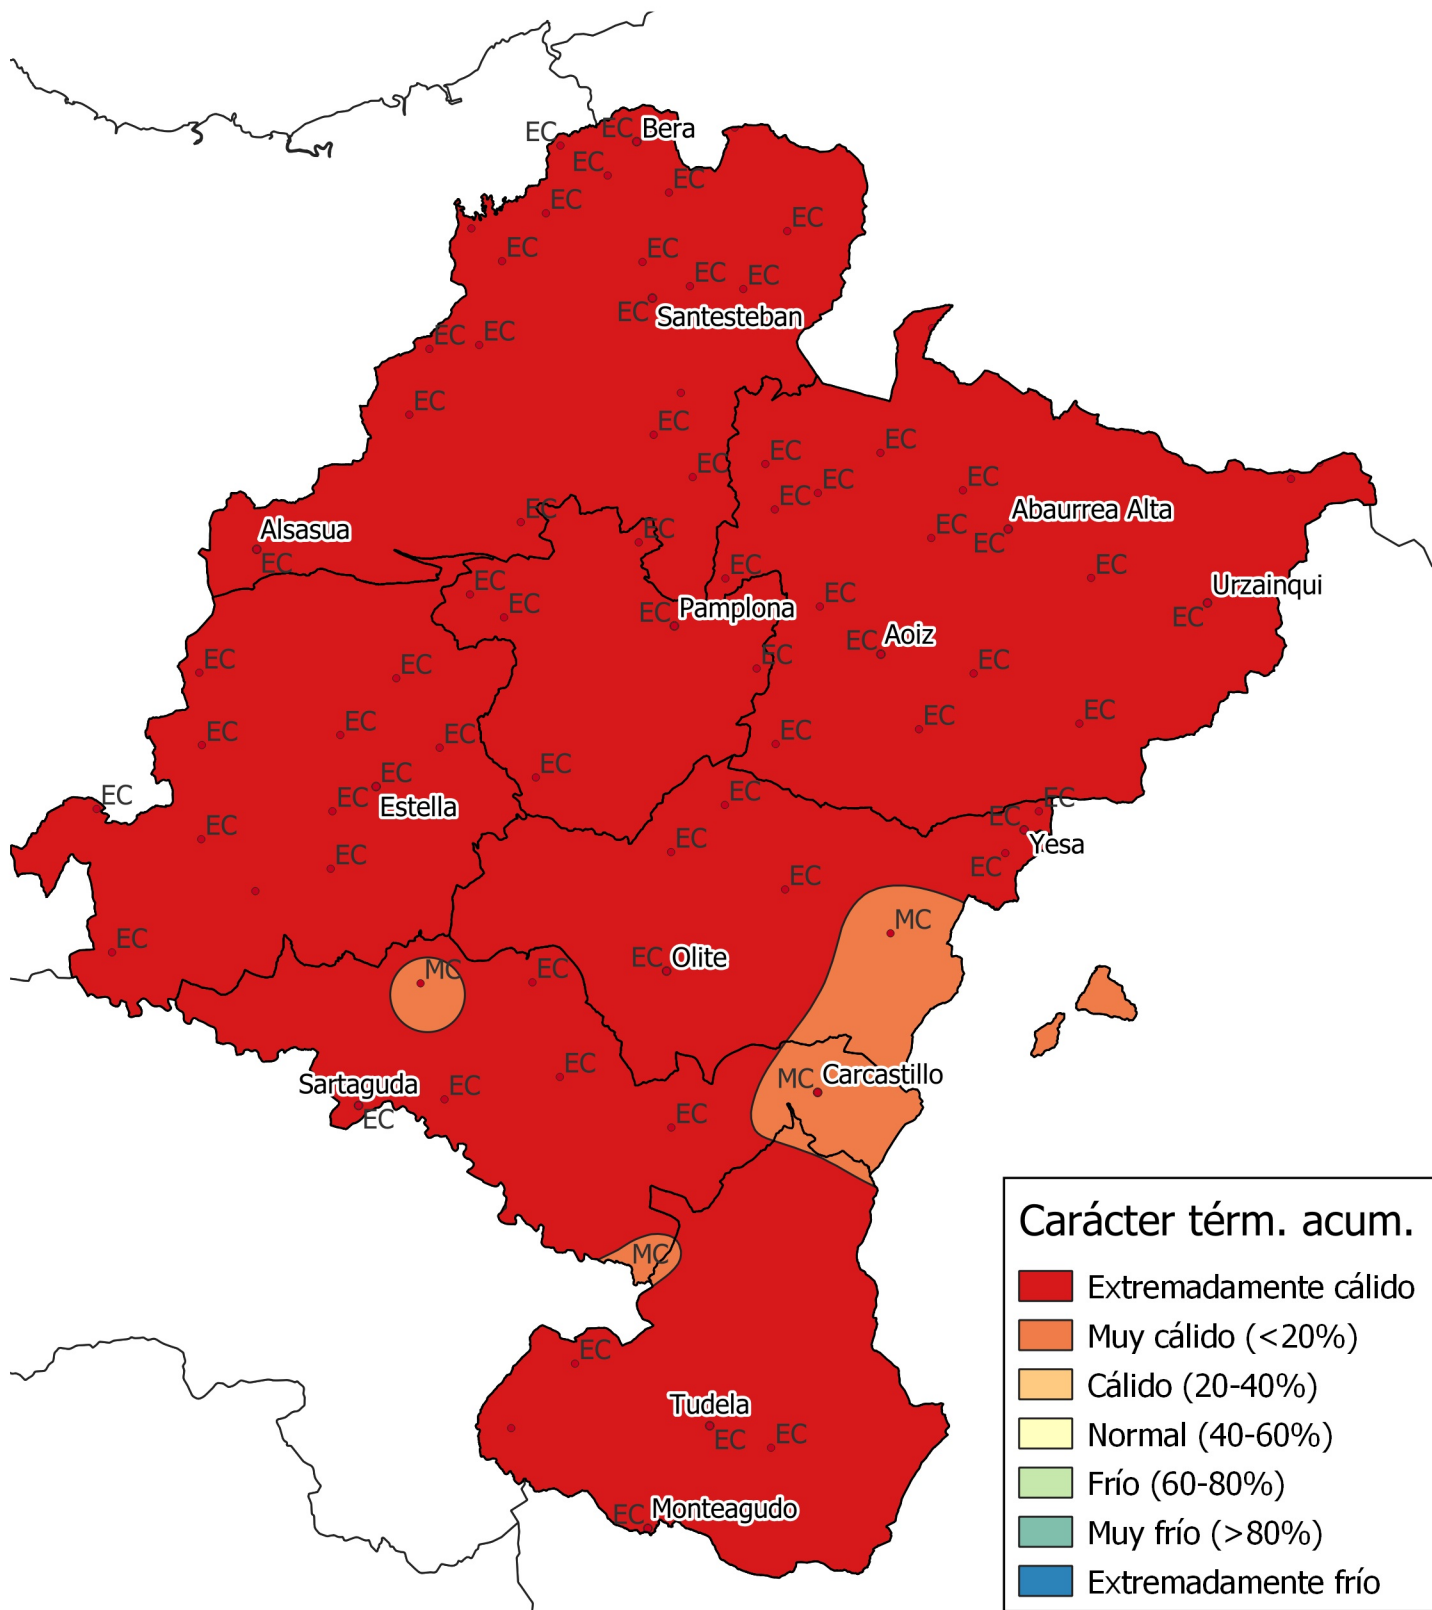

Análisis de frecuencias de temperatura acumulada. Período desde el 1 de septiembre hasta el 31 de diciembre de 2023.

0 10 20 30 km

1:800000

Gobierno de
Navarra