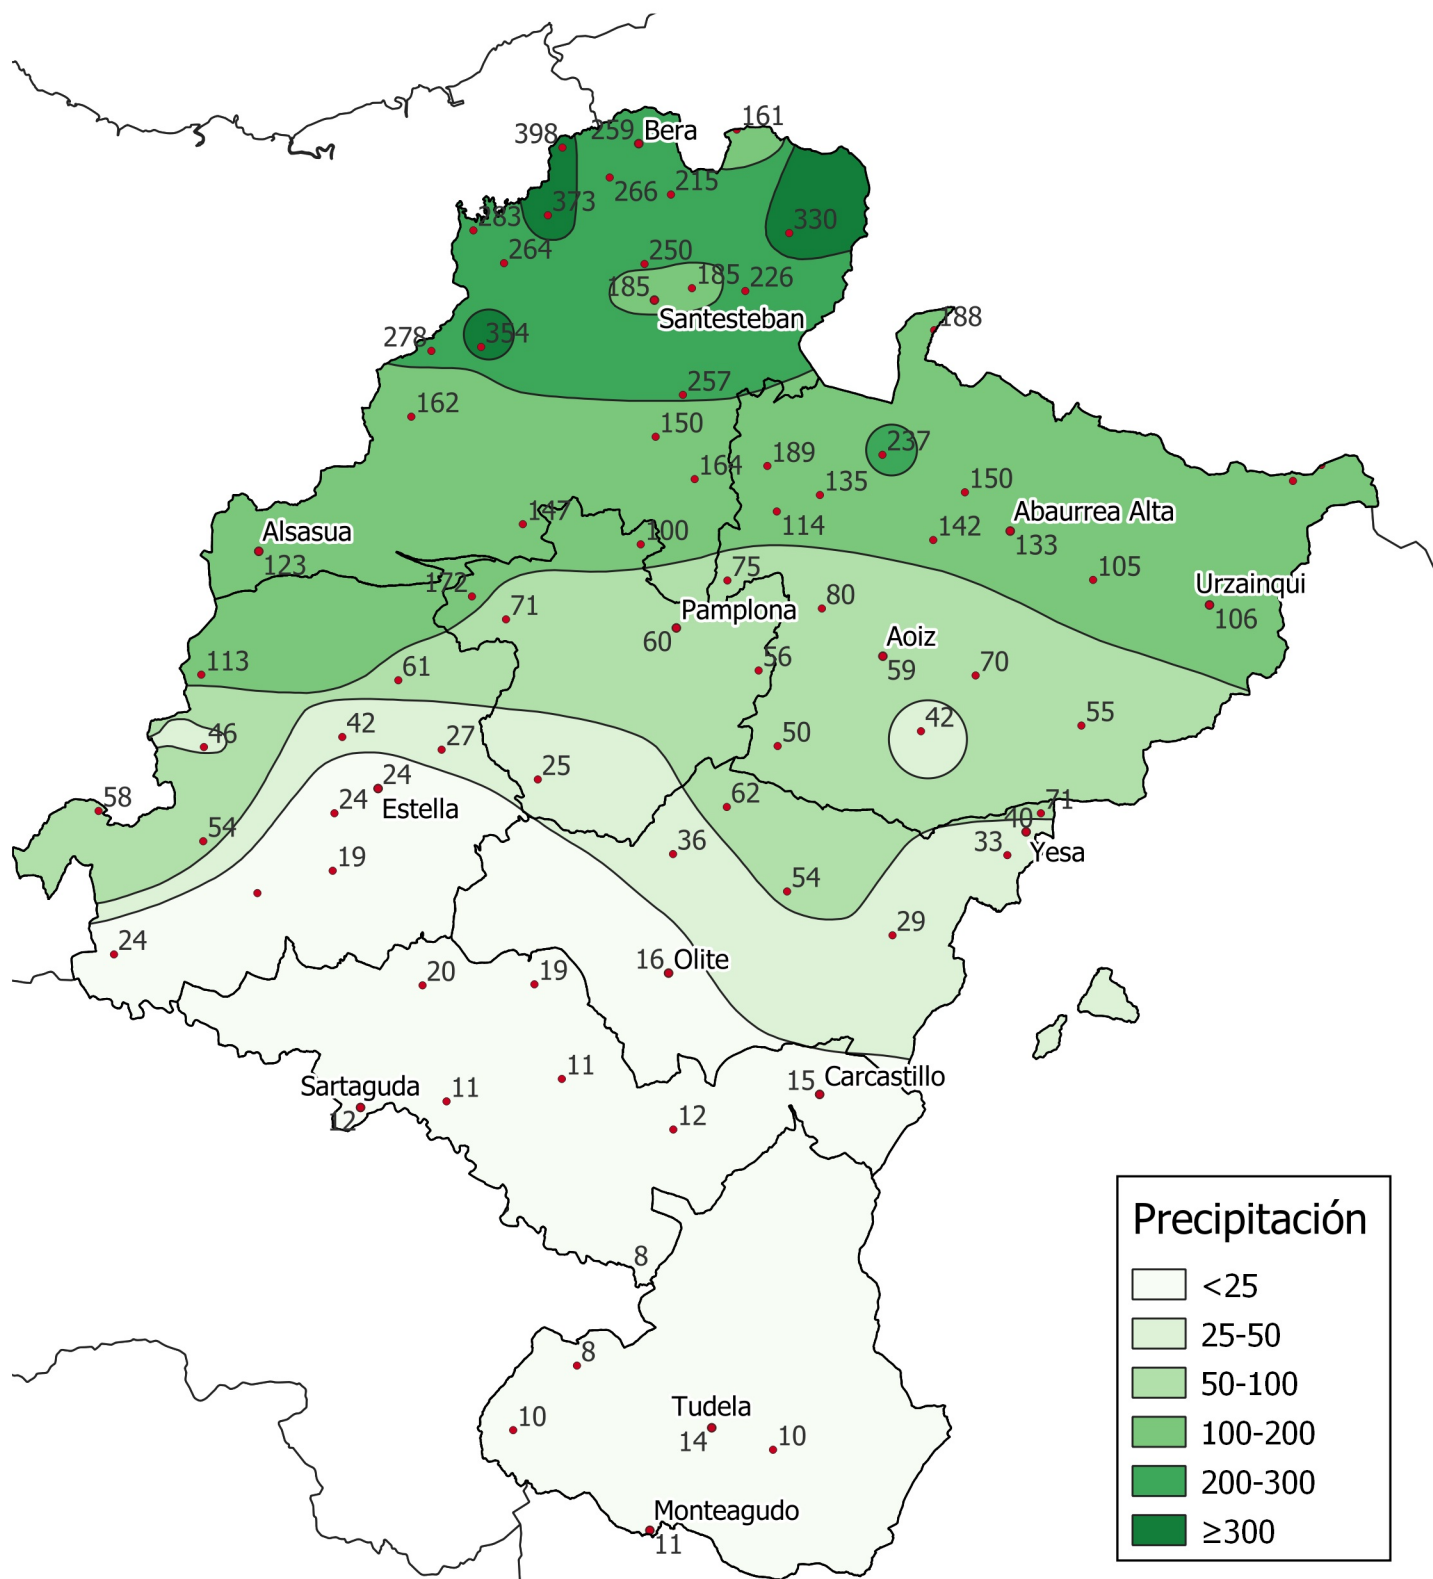

Precipitación (en mm.). Diciembre 2023.

0 10 20 30 km

1:800000

Gobierno de Navarra