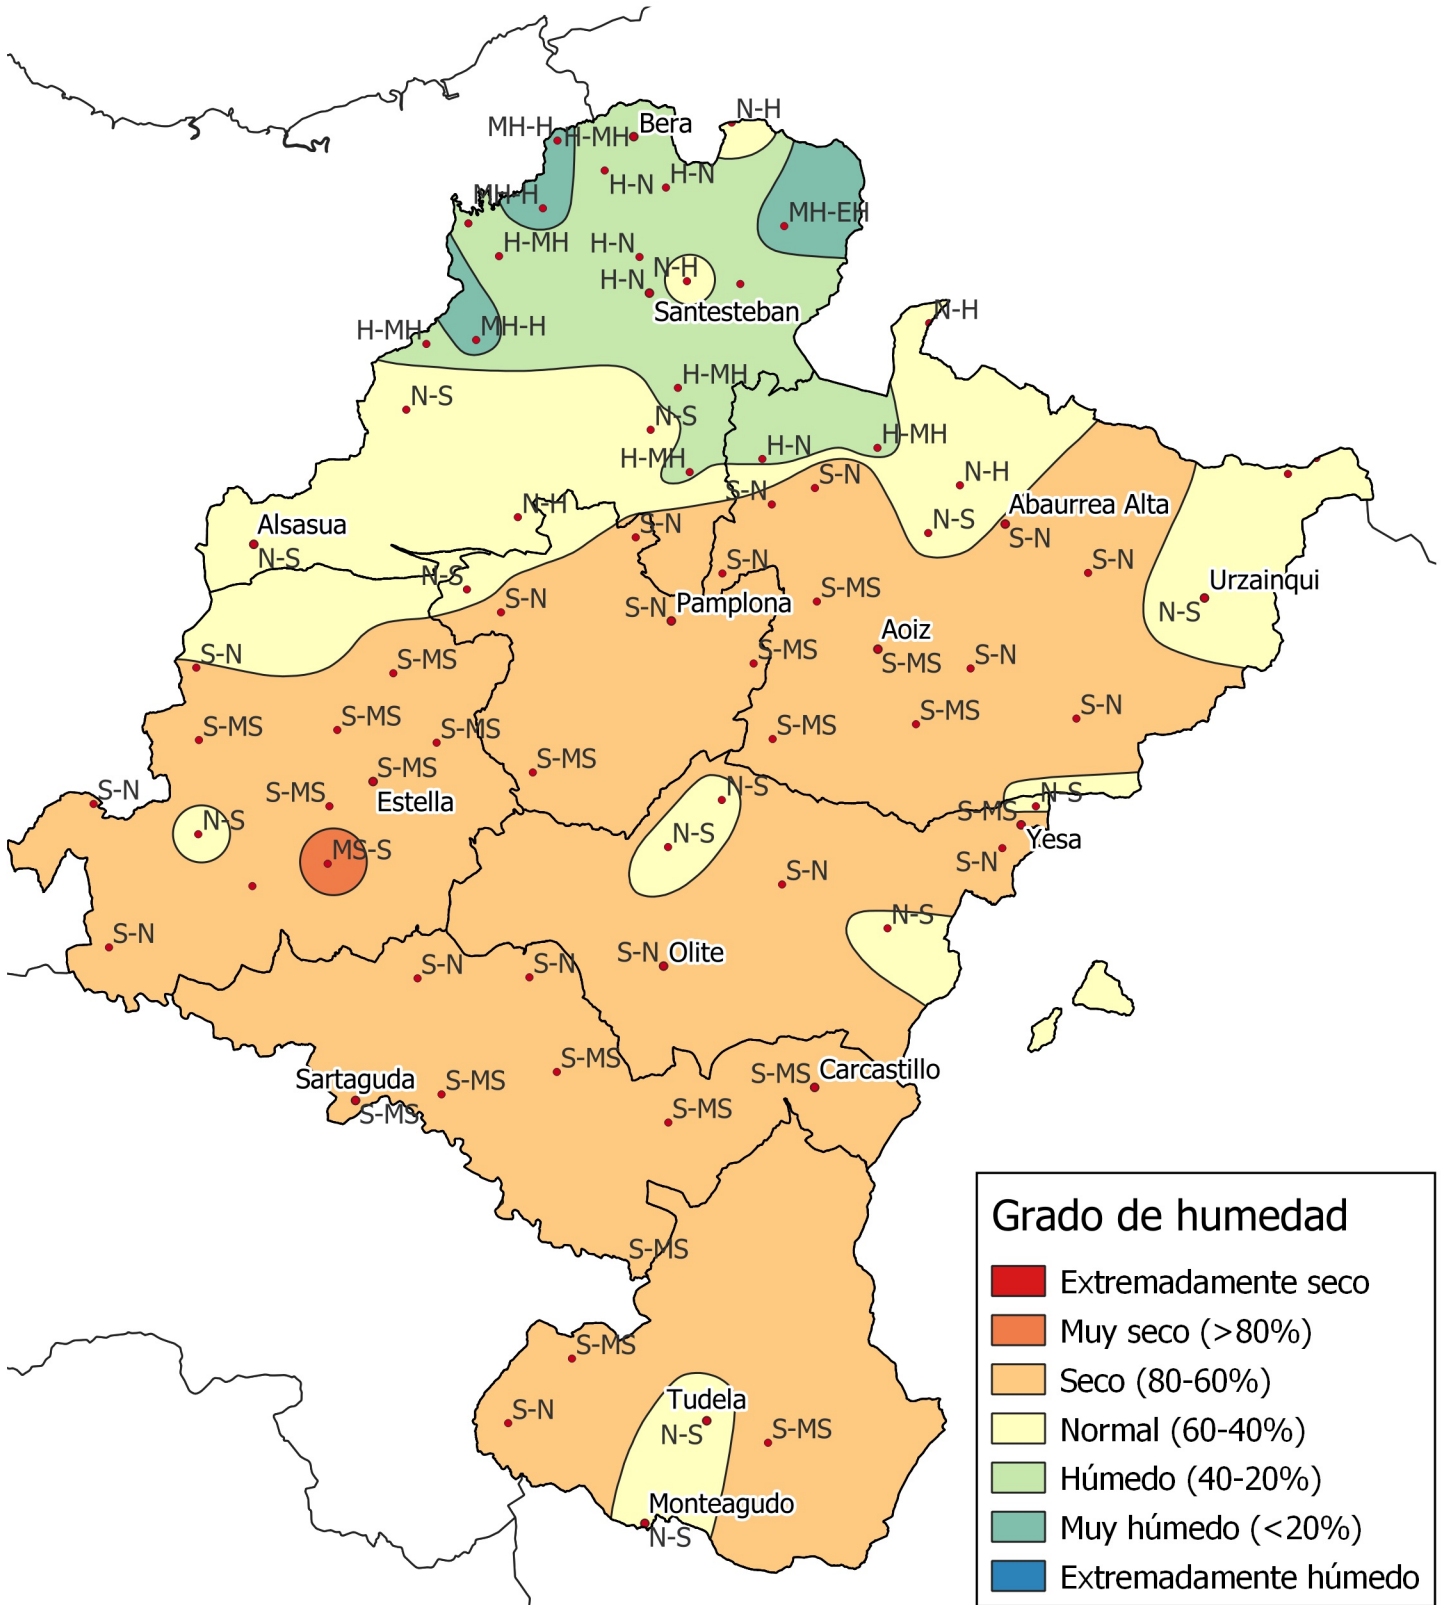

# Análisis de frecuencias de precipitación. Diciembre 2023.

0 10 20 30 km

1:800000

Gobierno de Navarra