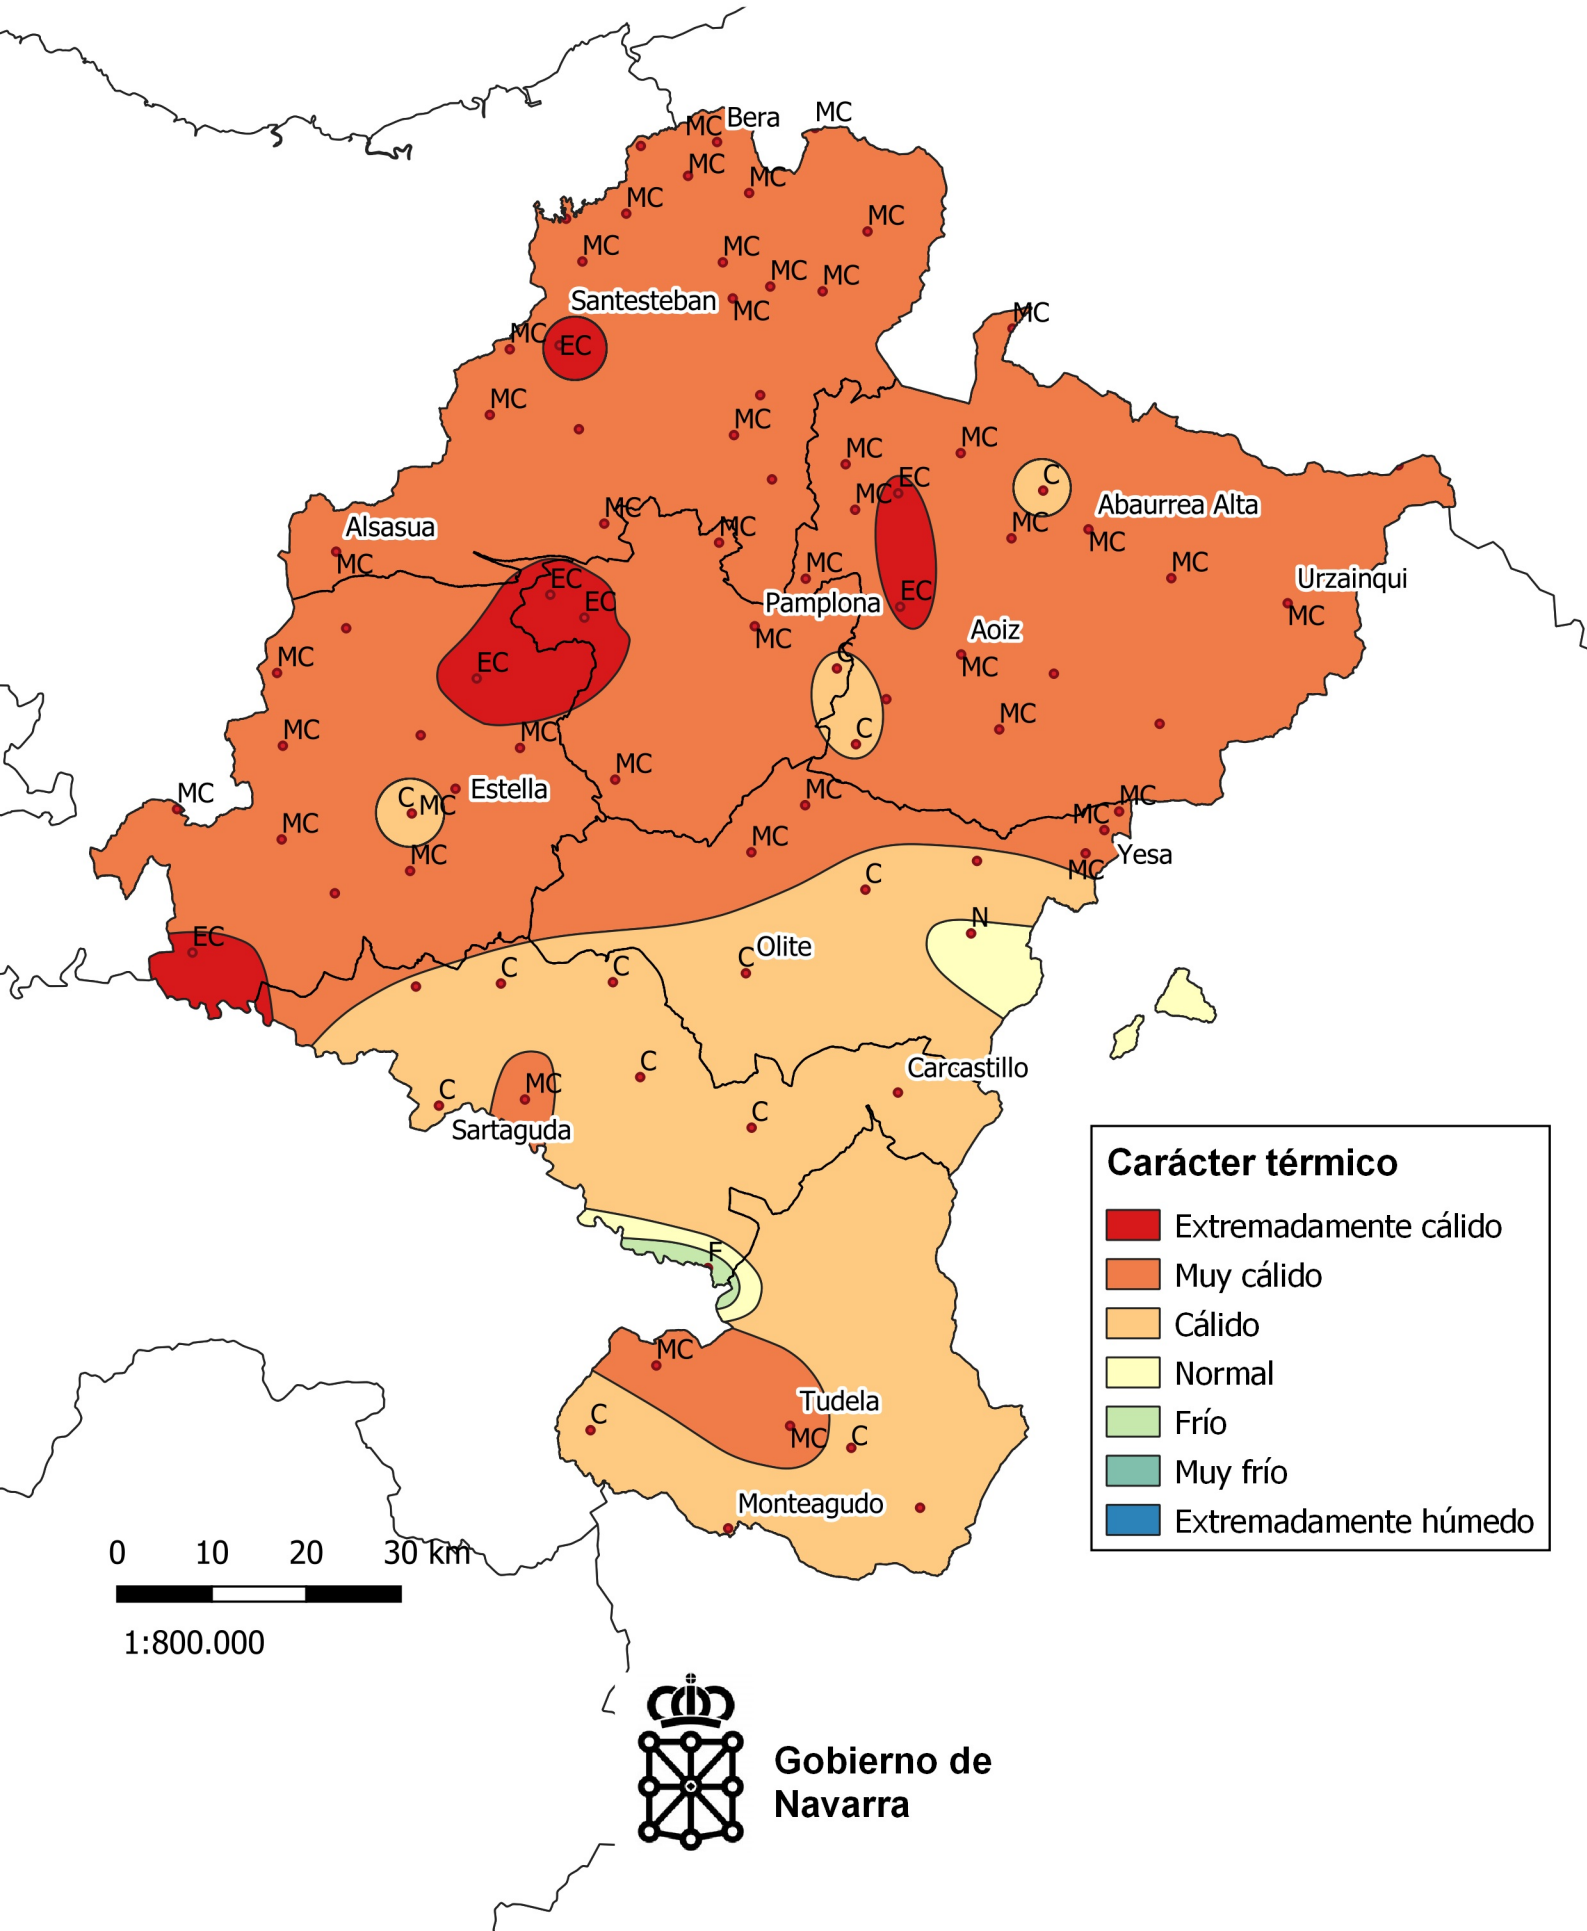

# Análisis de frecuencias de temperatura. Enero 2024.

**Carácter térmico**

- Extremadamente cálido
- Muy cálido
- Cálido
- Normal
- Frío
- Muy frío
- Extremadamente húmedo

0 10 20 30 km  
1:800.000

Gobierno de Navarra